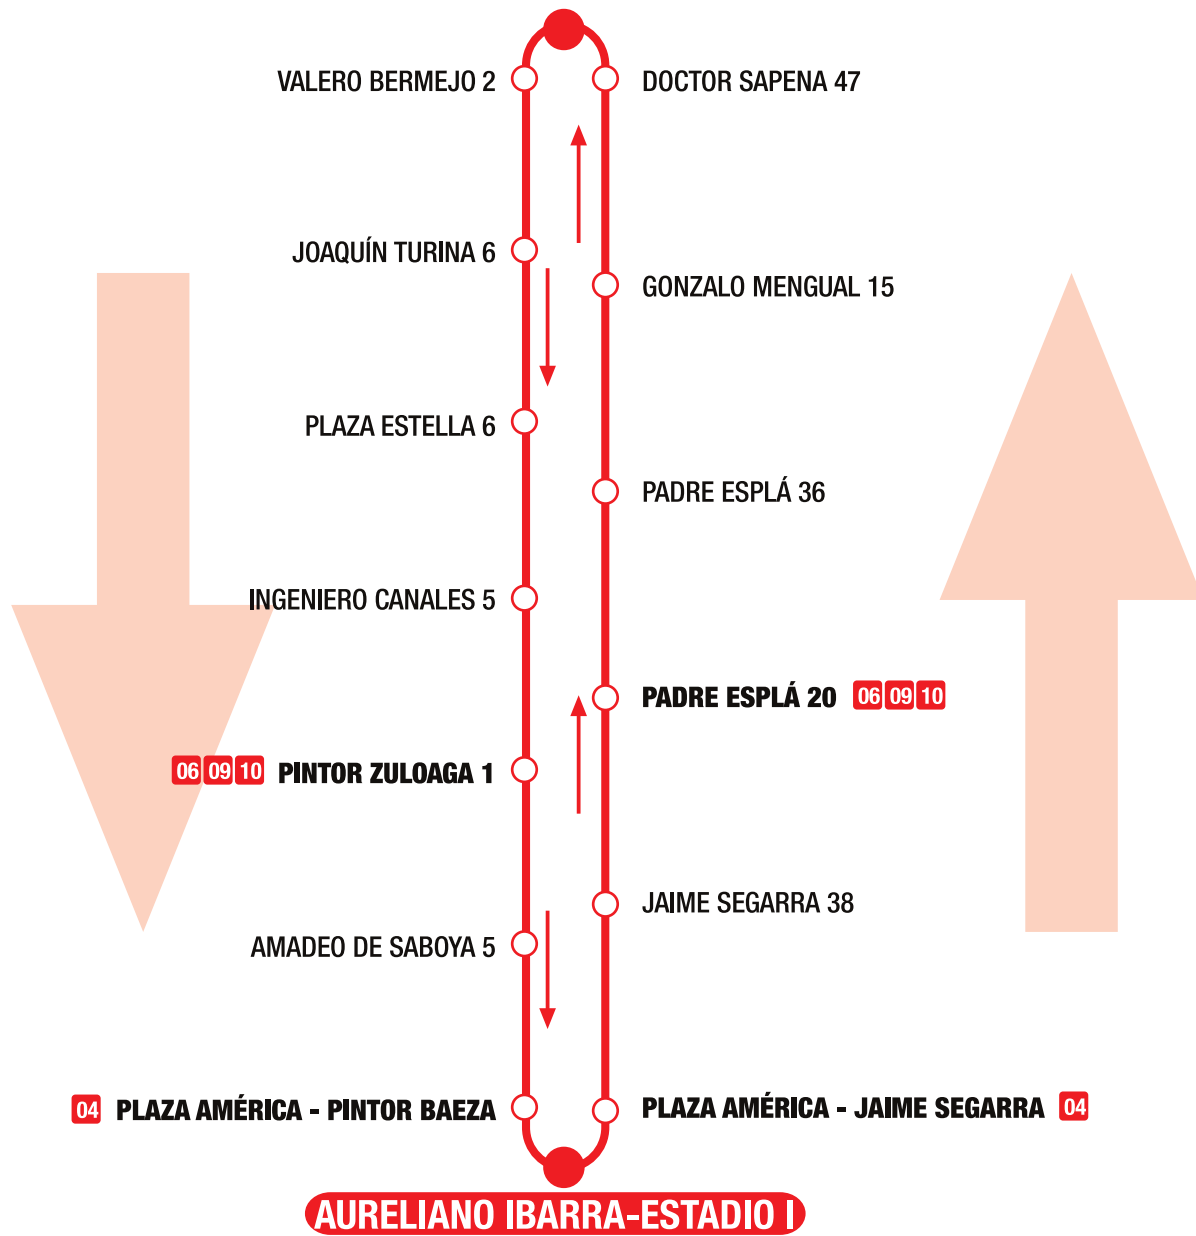

191

PLÁ-CAROLINAS ESTADIO RICO PÉREZ

PLAZA DOCTOR GÓMEZ ULLA 3

  Parada de transbordo con otras líneas

 USTED SE ENCUENTRA AQUÍ

Síguenos en Facebook:  subus.spain

TRANSPORTE ALICANTE METROPOLITANO
www.alicante-subus.es - 965 14 09 36 - 965 12 37 44

HORARIOS

SALIDAS PZA. DR. GÓMEZ ULLA

PRIMERA SALIDA
60 minutos antes del comienzo del encuentro

SEGUNDA SALIDA
25 minutos antes del comienzo del encuentro

SALIDAS ESTADIO RICO PÉREZ

REGRESOS
Una vez finalizado el encuentro

DÍAS DE PARTIDO