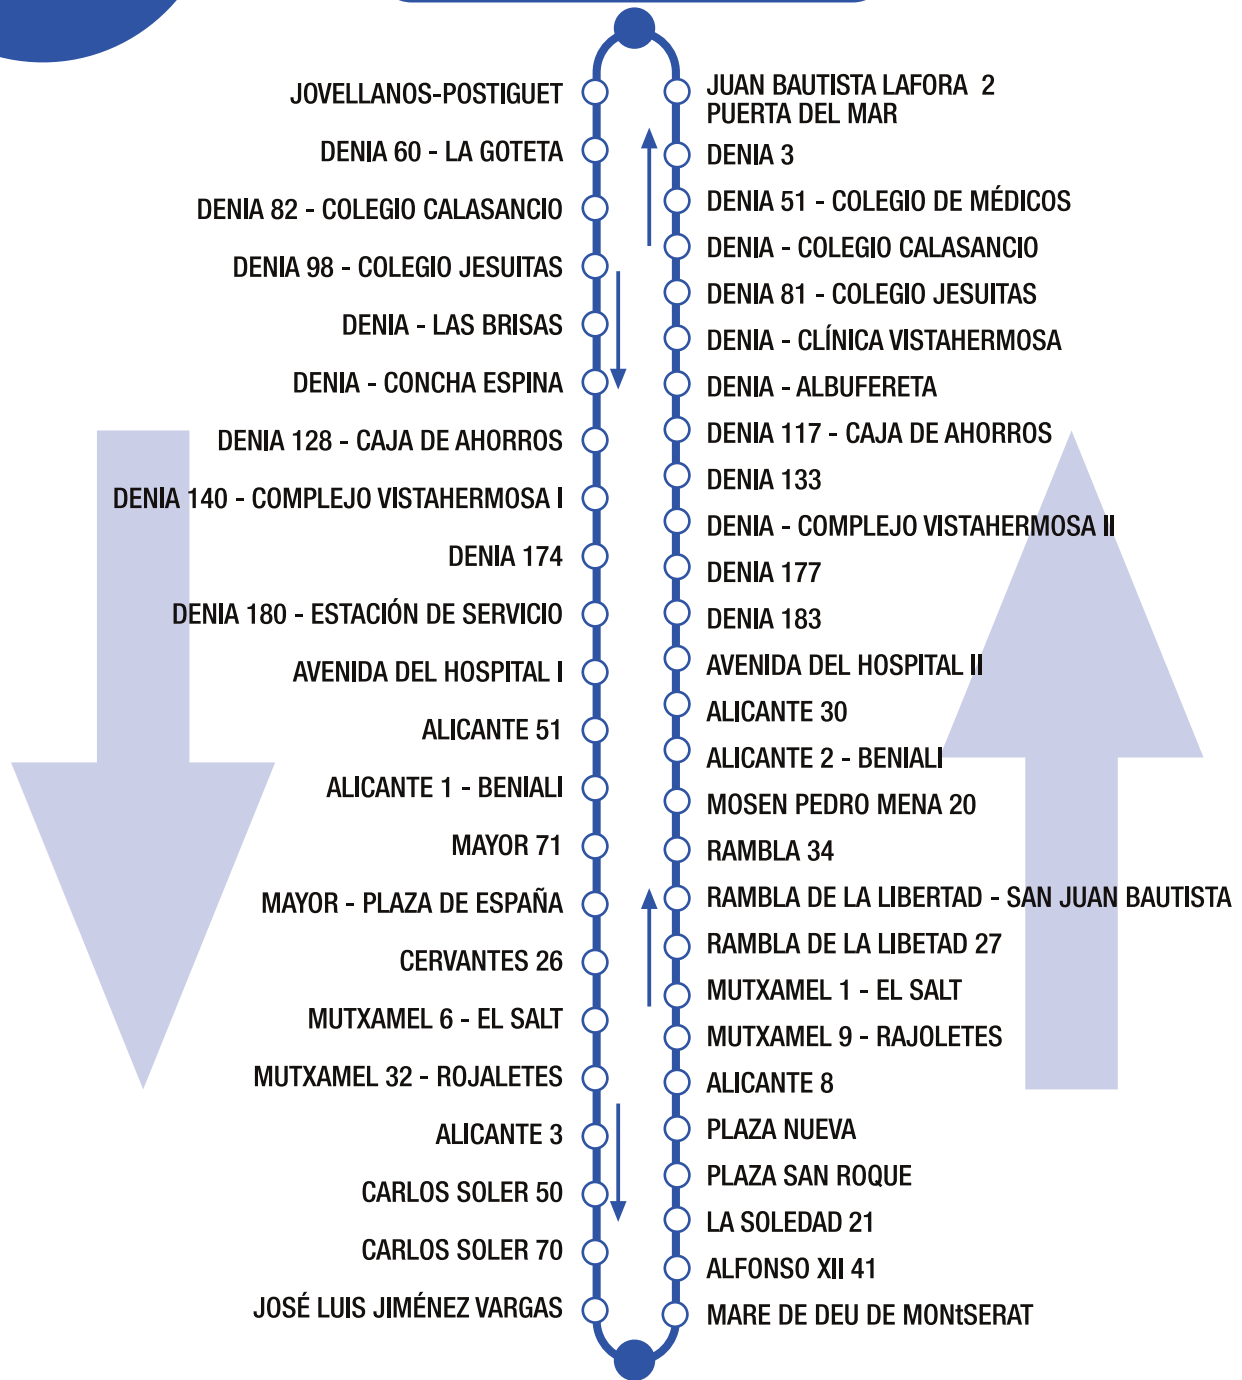

23N

ALICANTE (PUERTA DEL MAR) SANT JOAN-MUTXAMEL

PLAZA PUERTA DEL MAR I

JAUME II - INSTITUT L' ALLUSSER

● USTED SE ENCUENTRA AQUÍ

HORARIOS

INVIERNO

VIERNES
SÁBADO
Y VÍSPERAS
FESTIVO

SALIDAS DESDE
PZA. PUERTA DEL MAR

00:00 h. - 01:00 h.
02:00 h. - 03:00 h. - 04:00 h.
05:00 h. - 06:00 h.

SALIDAS DESDE
MUTXAMEL

23:30 h. - 00:30 h.
01:30 h. - 02:30 h. - 03:30 h.
04:30 h. - 05:30 h.

INTERVALO DE PASO