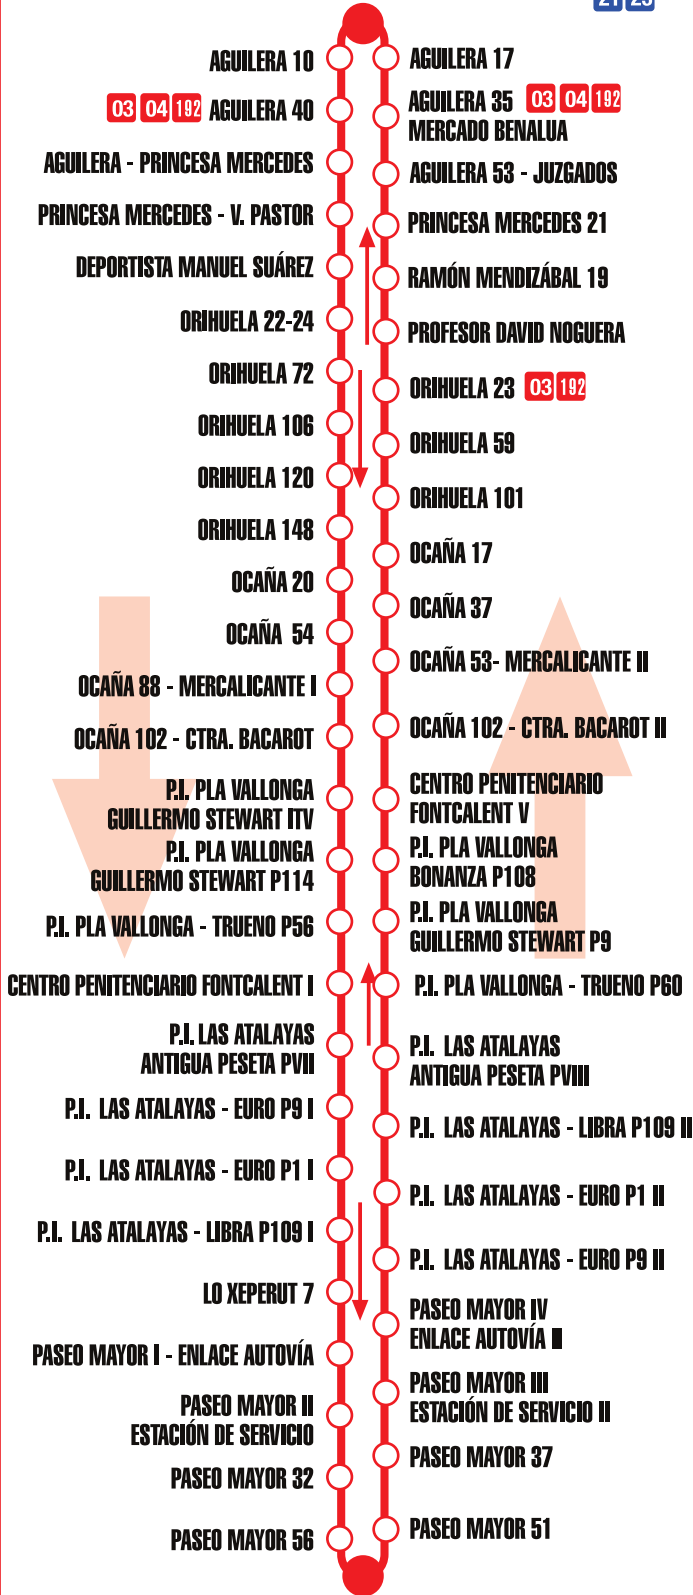

# ALICANTE (OSCAR ESPLÁ) EL REBOLLEDO

■ ■ Parada de transbordo con otras líneas  
● USTED SE ENCUENTRA AQUÍ

## OSCAR ESPLÁ 37

06 09 22 27  
21 23

## PASEO MAYOR 75

**LABORABLES**

ALICANTE O. ESPLÁ	POLÍGONO P. DE LA VALLONGA	CENTRO PENITENCIARIO	PÓLIGONO LAS ATALAYAS	LO XEPERUT	EL REBOLLEDO
Dir. Rebolledo	Dir. Rebolledo	Dir. Alicante	Dir. Rebolledo	Dir. Alicante	Dir. Alicante
06:30 h.	06:45 h.	07:20 h.	06:45 h.	07:20 h.	
07:45 h.	08:05 h.	08:35 h.	08:05 h.	08:35 h.	08:10 h.
09:00 h.	09:20 h.	09:50 h.	09:20 h.	09:50 h.	
10:20 h.	10:40 h.	11:10 h.	10:40 h.	11:10 h.	
11:40 h.	12:00 h.	12:30 h.	12:00 h.	12:30 h.	
12:55 h.	13:15 h.	13:45 h.	13:15 h.	13:45 h.	13:20 h.
14:15 h.	14:35 h.	15:05 h.	14:35 h.	15:05 h.	14:40 h.
15:35 h.	15:55 h.	16:25 h.	15:55 h.	16:25 h.	
16:50 h.	17:10 h.	17:40 h.	17:10 h.	17:40 h.	
18:10 h.	18:30 h.	19:00 h.	18:30 h.	19:00 h.	
19:30 h.	19:50 h.	20:20 h.	19:50 h.	20:20 h.	20:15 h.
20:50 h.	21:10 h.	21:40 h.	21:10 h.	21:40 h.	

**SÁBADOS**

ALICANTE O. ESPLÁ	POLÍGONO P. DE LA VALLONGA	CENTRO PENITENCIARIO	PÓLIGONO LAS ATALAYAS	LO XEPERUT	EL REBOLLEDO
Dir. Rebolledo	Dir. Rebolledo	Dir. Alicante	Dir. Rebolledo	Dir. Alicante	Dir. Alicante
07:45 h.	08:05 h.	08:35 h.	08:05 h.	08:35 h.	
09:00 h.	09:20 h.	09:50 h.	09:20 h.	09:50 h.	
10:20 h.	10:40 h.	11:10 h.	10:40 h.	11:10 h.	
11:40 h.	12:00 h.	12:30 h.	12:00 h.	12:30 h.	
12:55 h.	13:15 h.	13:45 h.	13:15 h.	13:45 h.	
14:15 h.	14:35 h.	15:05 h.	14:35 h.	15:05 h.	
15:35 h.	15:55 h.	16:25 h.	15:55 h.	16:25 h.	
16:50 h.	17:10 h.	17:40 h.	17:10 h.	17:40 h.	
18:10 h.	18:30 h.	19:00 h.	18:30 h.	19:00 h.	
19:30 h.	19:50 h.	20:20 h.	19:50 h.	20:20 h.	
20:50 h.	21:10 h.	21:40 h.	21:10 h.	21:40 h.	