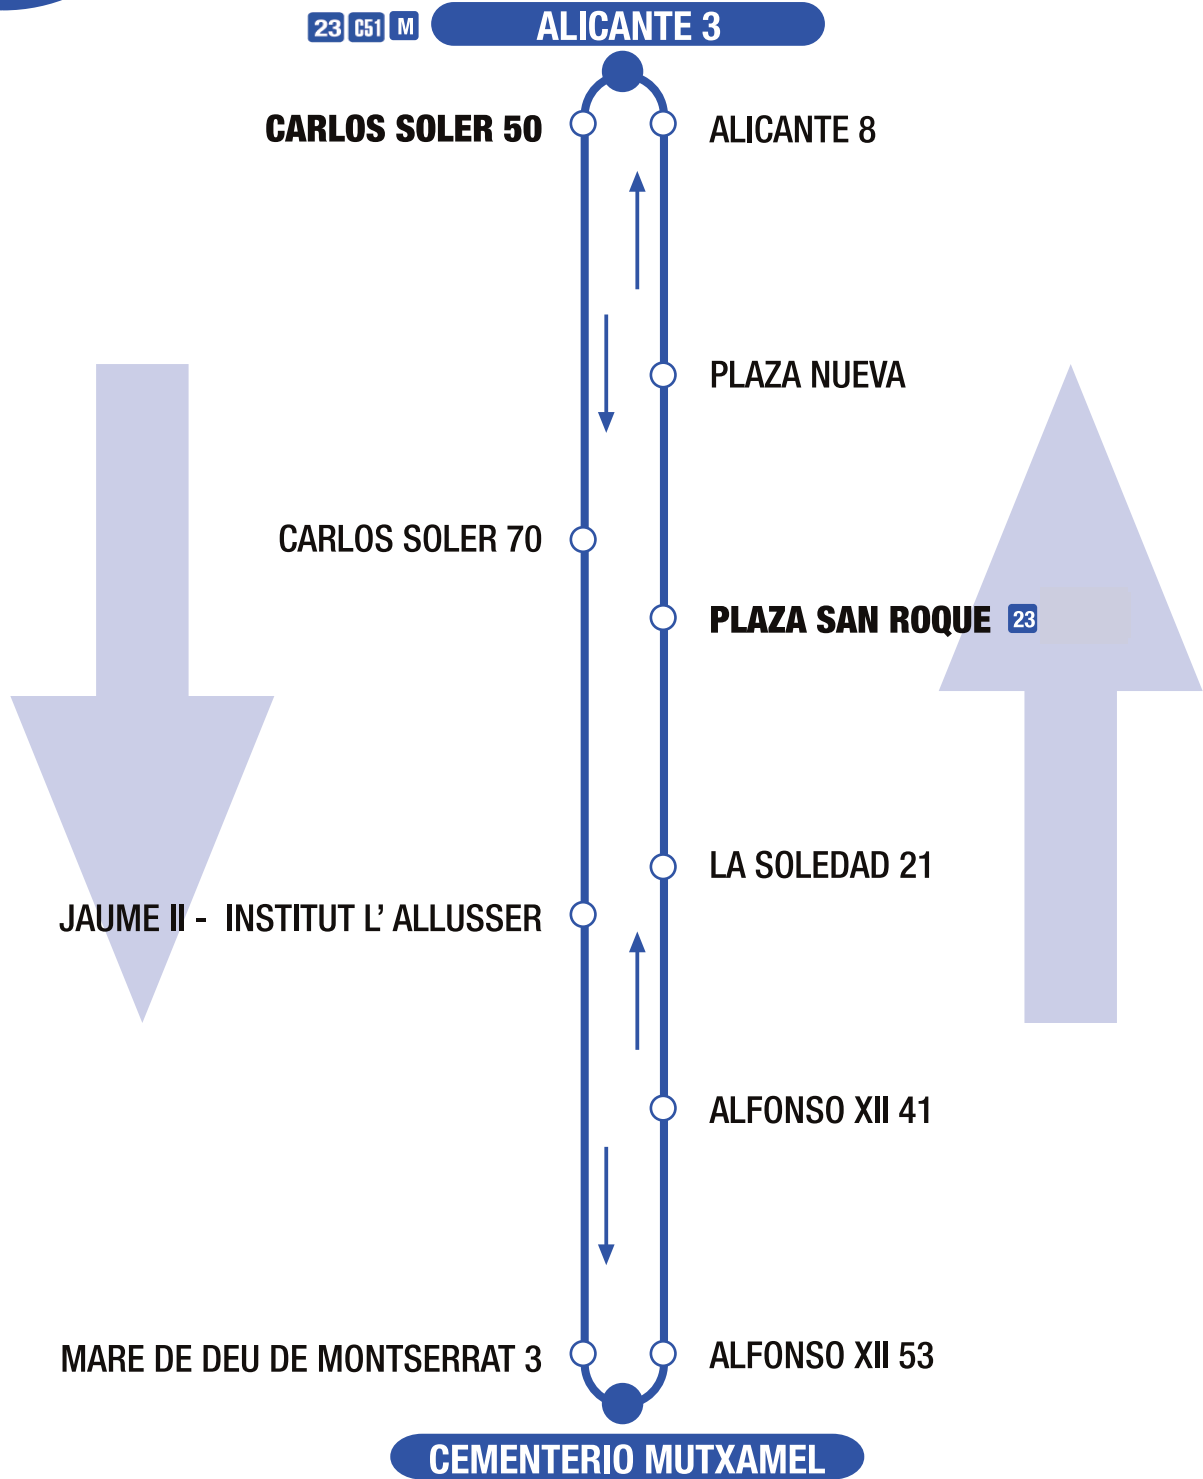

136

MUTXAMEL (AVDA. ALICANTE) CEMENTERIO MUTXAMEL

Síguenos en Facebook:  subus.spain

OFICINA DE INFORMACIÓN
902 10 69 92 www.subus.es

subus
vencalia

 Parada de transbordo con otras líneas

HORARIOS

SALIDAS ALICANTE 3

09:30 h.
10:30 h.

SALIDAS CEMENTERIO MUTXAMEL

10:00 h.
11:00 h.

DOMINGOS