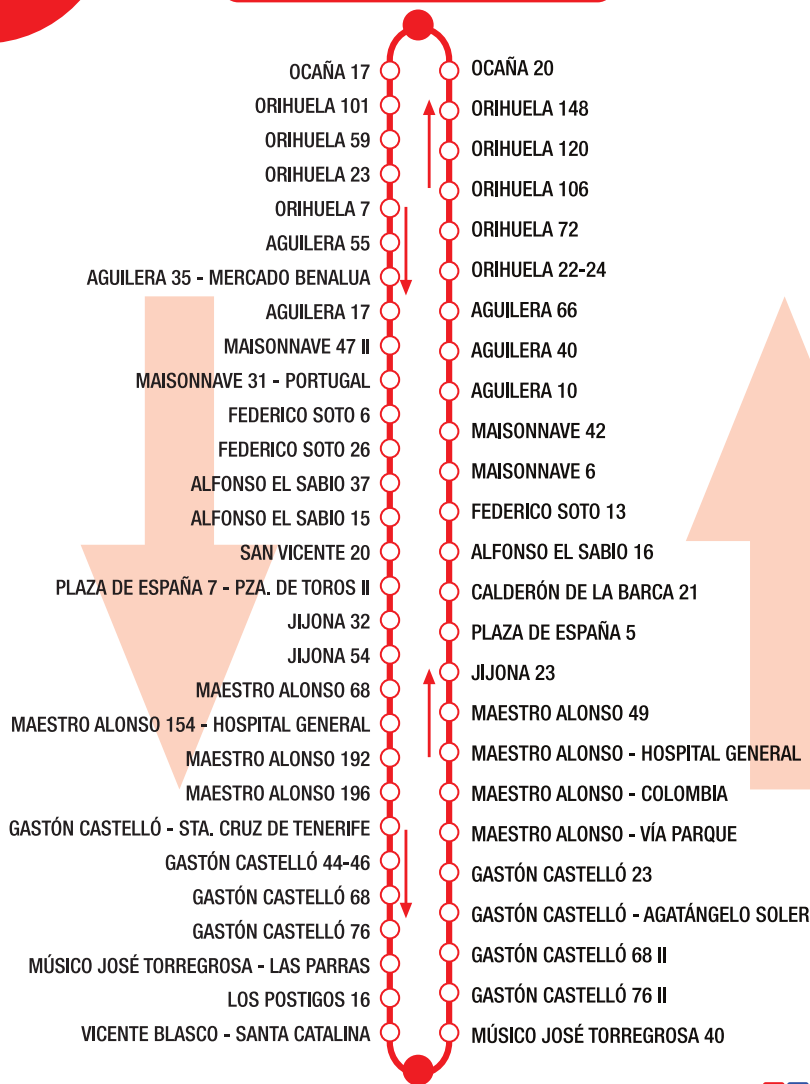

03N

CIUDAD DE ASÍS VILAFRANQUEZA

PLAZA DE LA LUNA

MÚSICO JOSÉ TORREGROSA 2

Parada de transbordo con otras líneas
 USTED SE ENCUENTRA AQUÍ

TRANSPORTE ALICANTE METROPOLITANO
 www.alicante.vectalia.es - 965 14 09 36 - 965 12 37 44
 Siguenos en Facebook: subus.spain

TAM

HORARIOS

SALIDAS DESDE
CIUDAD DE ASÍS

SALIDAS DESDE
VILAFRANQUEZA

INTERVALO DE PASO

VIERNES
SABADO
Y VISPERAS
FESTIVO

23:30 h. - 00:50 h.
02:10 h. - 03:30 h. - 04:50 h.

00:10 h. - 01:30 h.
02:50 h. - 04:10 h. - 05:30 h.

80 minutos