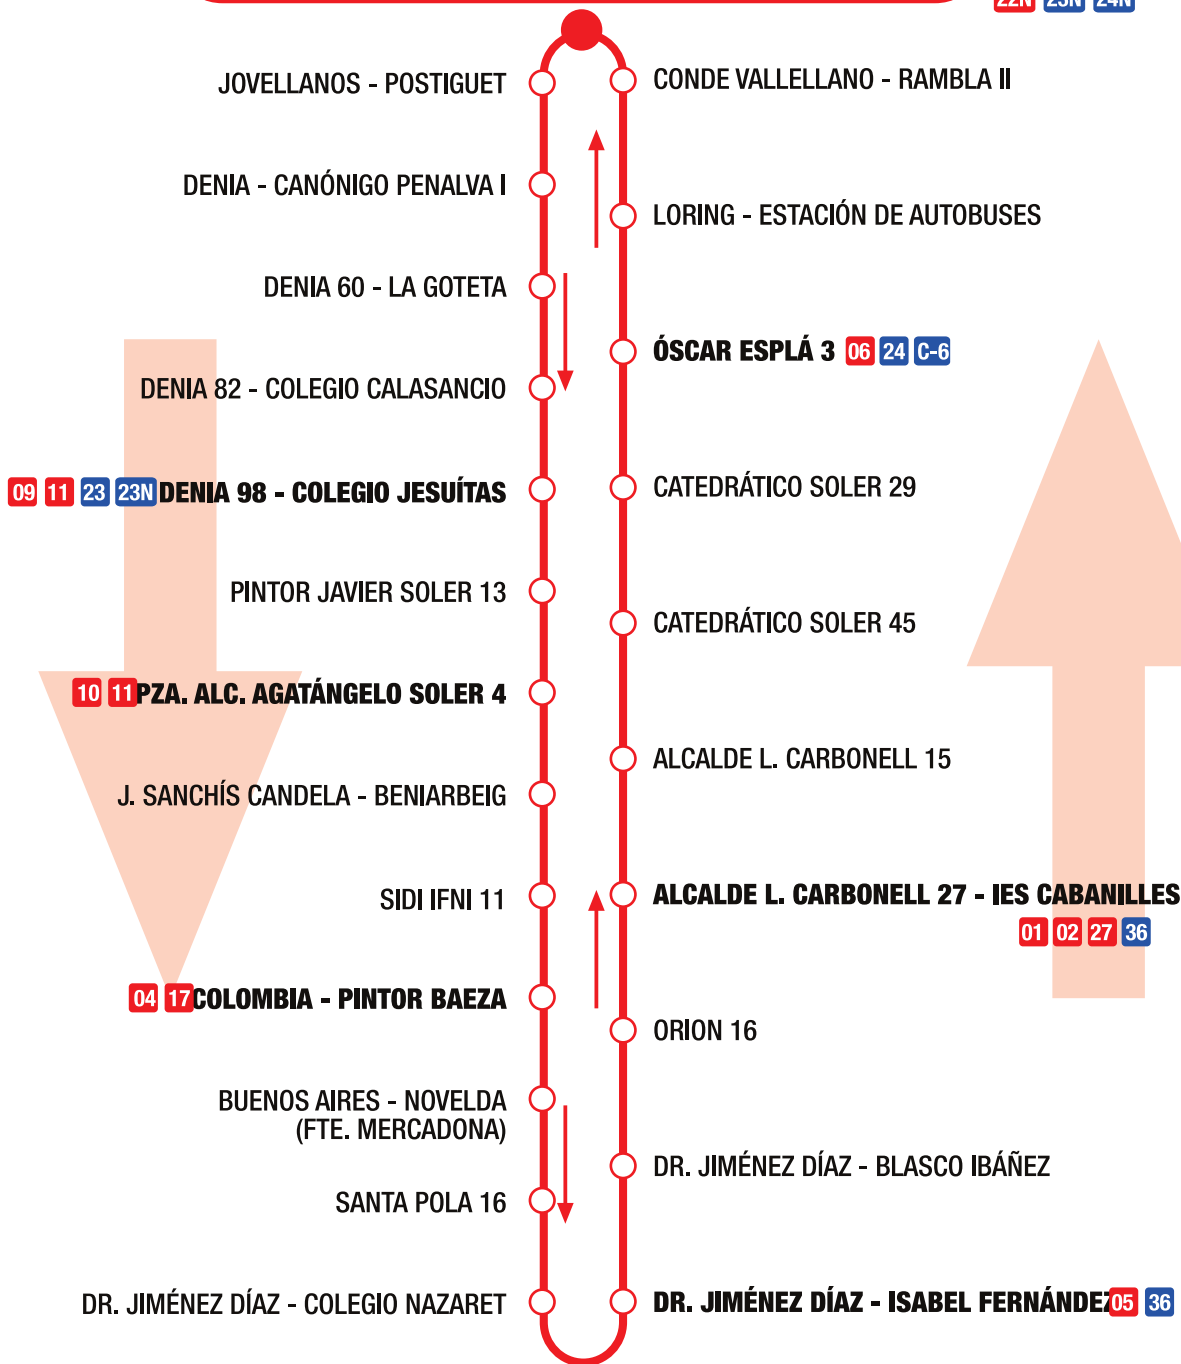

# 14B

# CIRCULAR PUERTA DEL MAR - GRAN VÍA

## PLAZA PUERTA DEL MAR I

21 22 23 C-6  
22N 23N 24N

Parada de transbordo con otras líneas

USTED SE ENCUENTRA AQUÍ

## HORARIOS

PRIMERA SALIDA

ÚLTIMA SALIDA

INTERVALO DE PASO

JUEVES Y SÁBADOS  
NO FESTIVOS

07:00 h.

22:30 h.

25 minutos