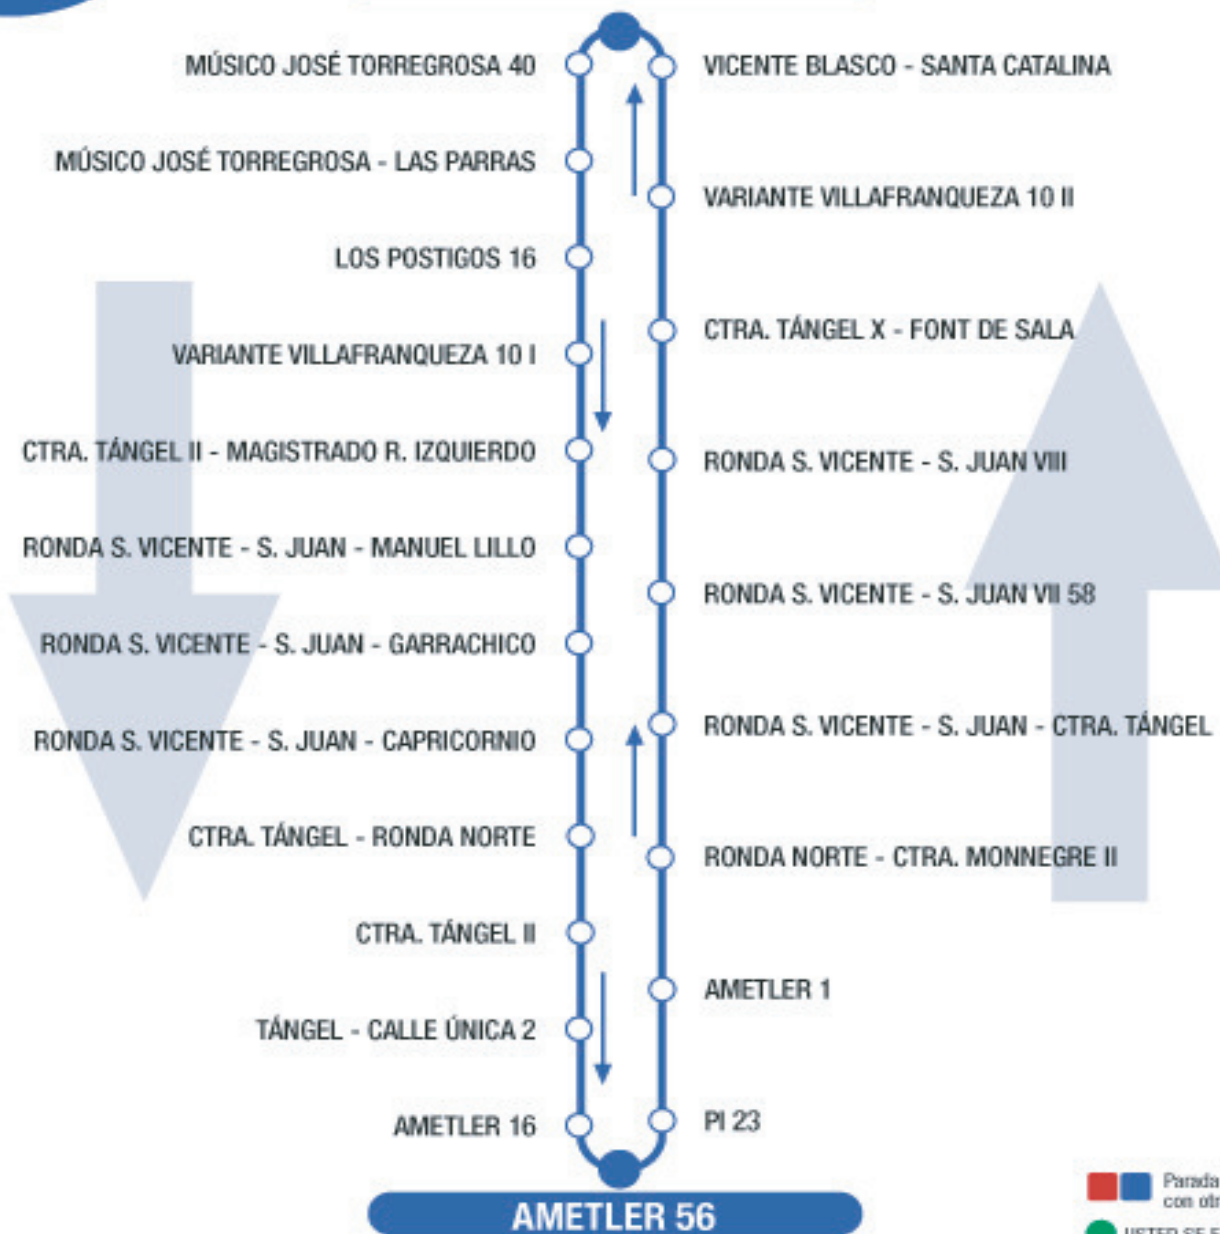

26

VILAFRANQUEZA - TÁNGEL

MÚSICO JOSÉ TORREGROSA

13

AMETLER 56

■ Parada de transbordo con otras líneas
● USTED SE ENCUENTRA AQUÍ

HORARIOS

LABORABLES

SÁBADOS

FESTIVOS

SALIDAS

DESDE VILAFRANQUEZA

07:00 - 07:24 - 07:48 - 10:40 - 12:43 - 14:10 - 15:50 - 17:30 - 21:07

07:00 - 07:55 - 11:00 - 12:25 - 14:20 - 16:05 - 17:40 - 21:10

07:35 - 09:45 - 14:20 - 17:05 - 21:25

SALIDAS

DESDE TÁNGEL

07:12 - 07:36 - 08:45 - 11:35 - 12:56 - 14:22 - 16:02 - 18:25 - 21:20

06:50 - 07:10 - 08:35 - 11:40 - 12:45 - 14:30 - 16:15 - 18:20 - 21:20

08:15 - 10:25 - 14:30 - 17:45 - 21:35

LABORABLES