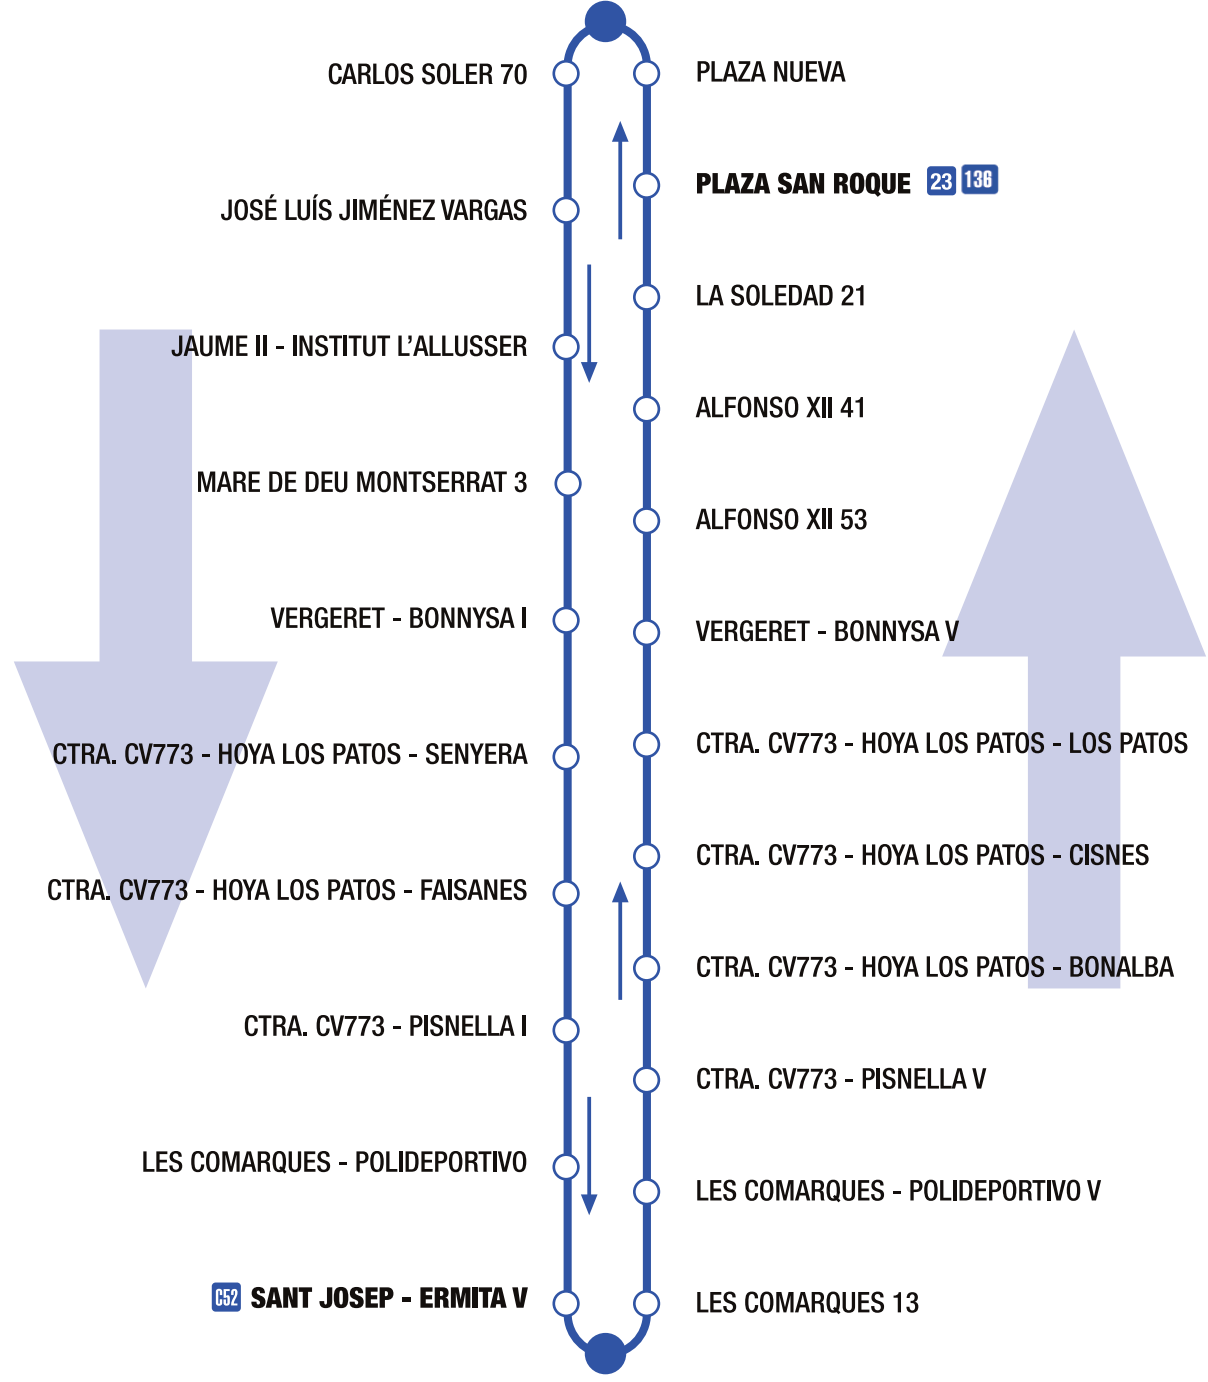

C-51

MUTXAMEL BUSOT

Síguenos en Facebook:

www.subus.es

902 10 69 92

OFICINA DE INFORMACIÓN

CARLOS SOLER 50

23 136 M

C52 SANT JOSEP - ERMITA V

■ Parada de transbordo con otras líneas

HORARIOS

LABORABLES

SÁBADOS

DOMINGOS FESTIVOS

SALIDAS MUTXAMEL
DIRECCIÓN BUSOT

07:40 - 12:15 - 14:50 - 20:30

07:40 - 14:50 - 22:30

14:50 - 22:30

SALIDAS BUSOT
DIRECCIÓN MUTXAMEL

07:20 - 8:45 - 14:30 - 16:00

8:50 - 16:00

16:00