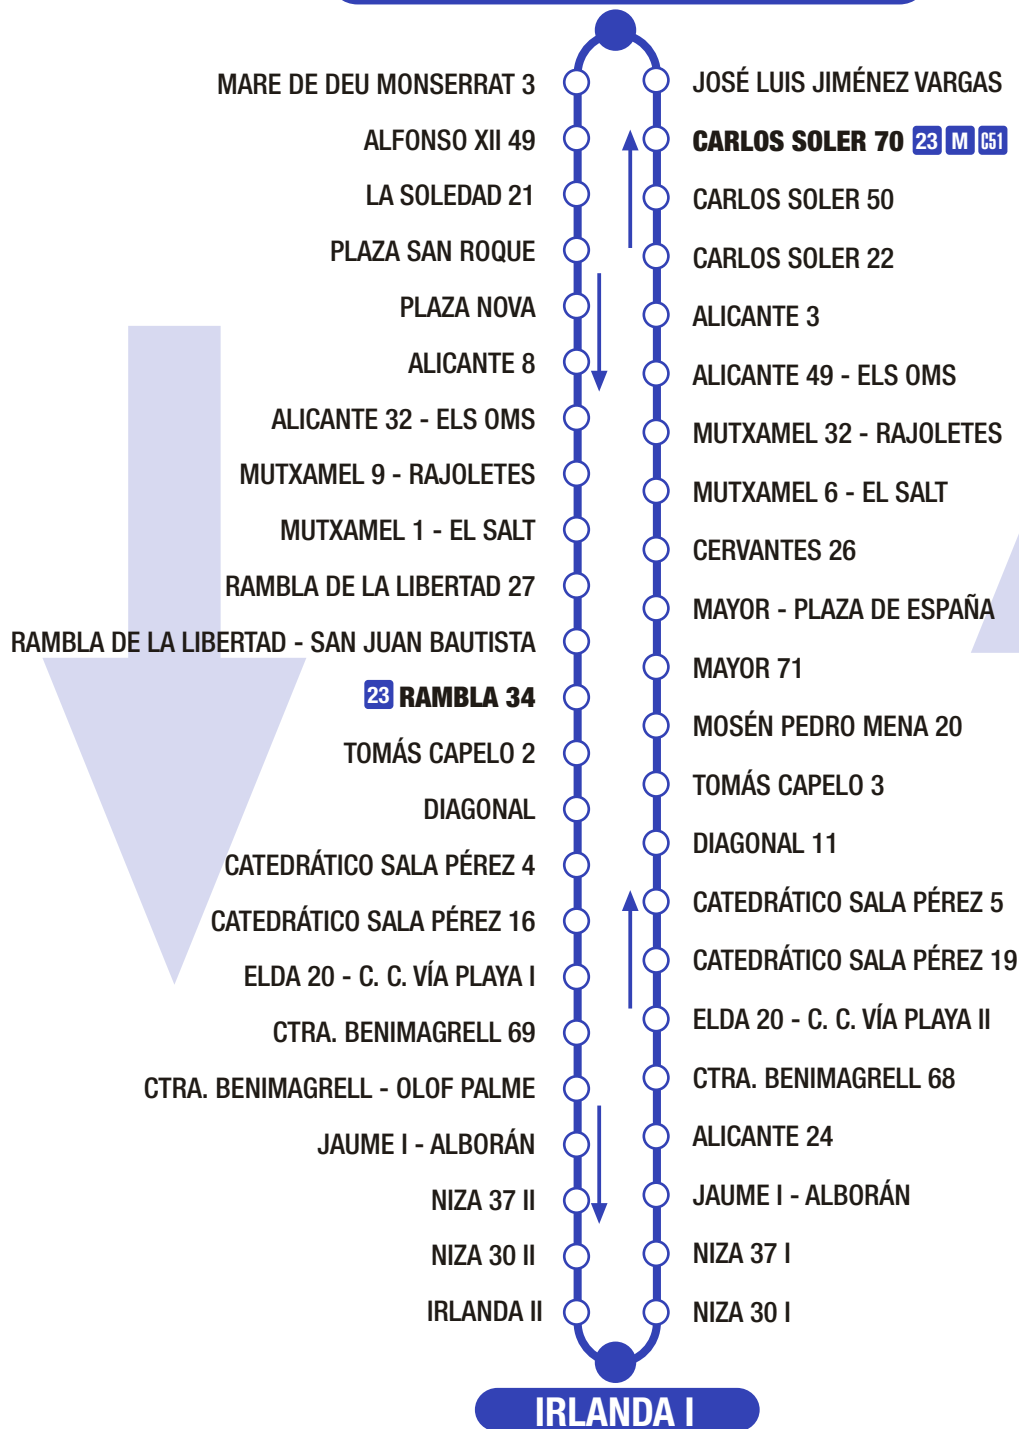

31

MUTXAMEL - SANT JOAN PLAYA SAN JUAN

23 35 130 C51

JAUME II - INSTITUTO L'ALLUSSER

Parada de transbordo con otras líneas

USTED SE ENCUENTRA AQUÍ

HORARIOS

PRIMERA SALIDA
MUTXAMEL PLAYA SAN JUAN

ÚLTIMA SALIDA
MUTXAMEL PLAYA SAN JUAN

INTERVALO DE PASO

08:00 h.

08:30 h.

21:00 h.

21:30 h.

60 minutos

VERANO
LUNES A DOMINGO