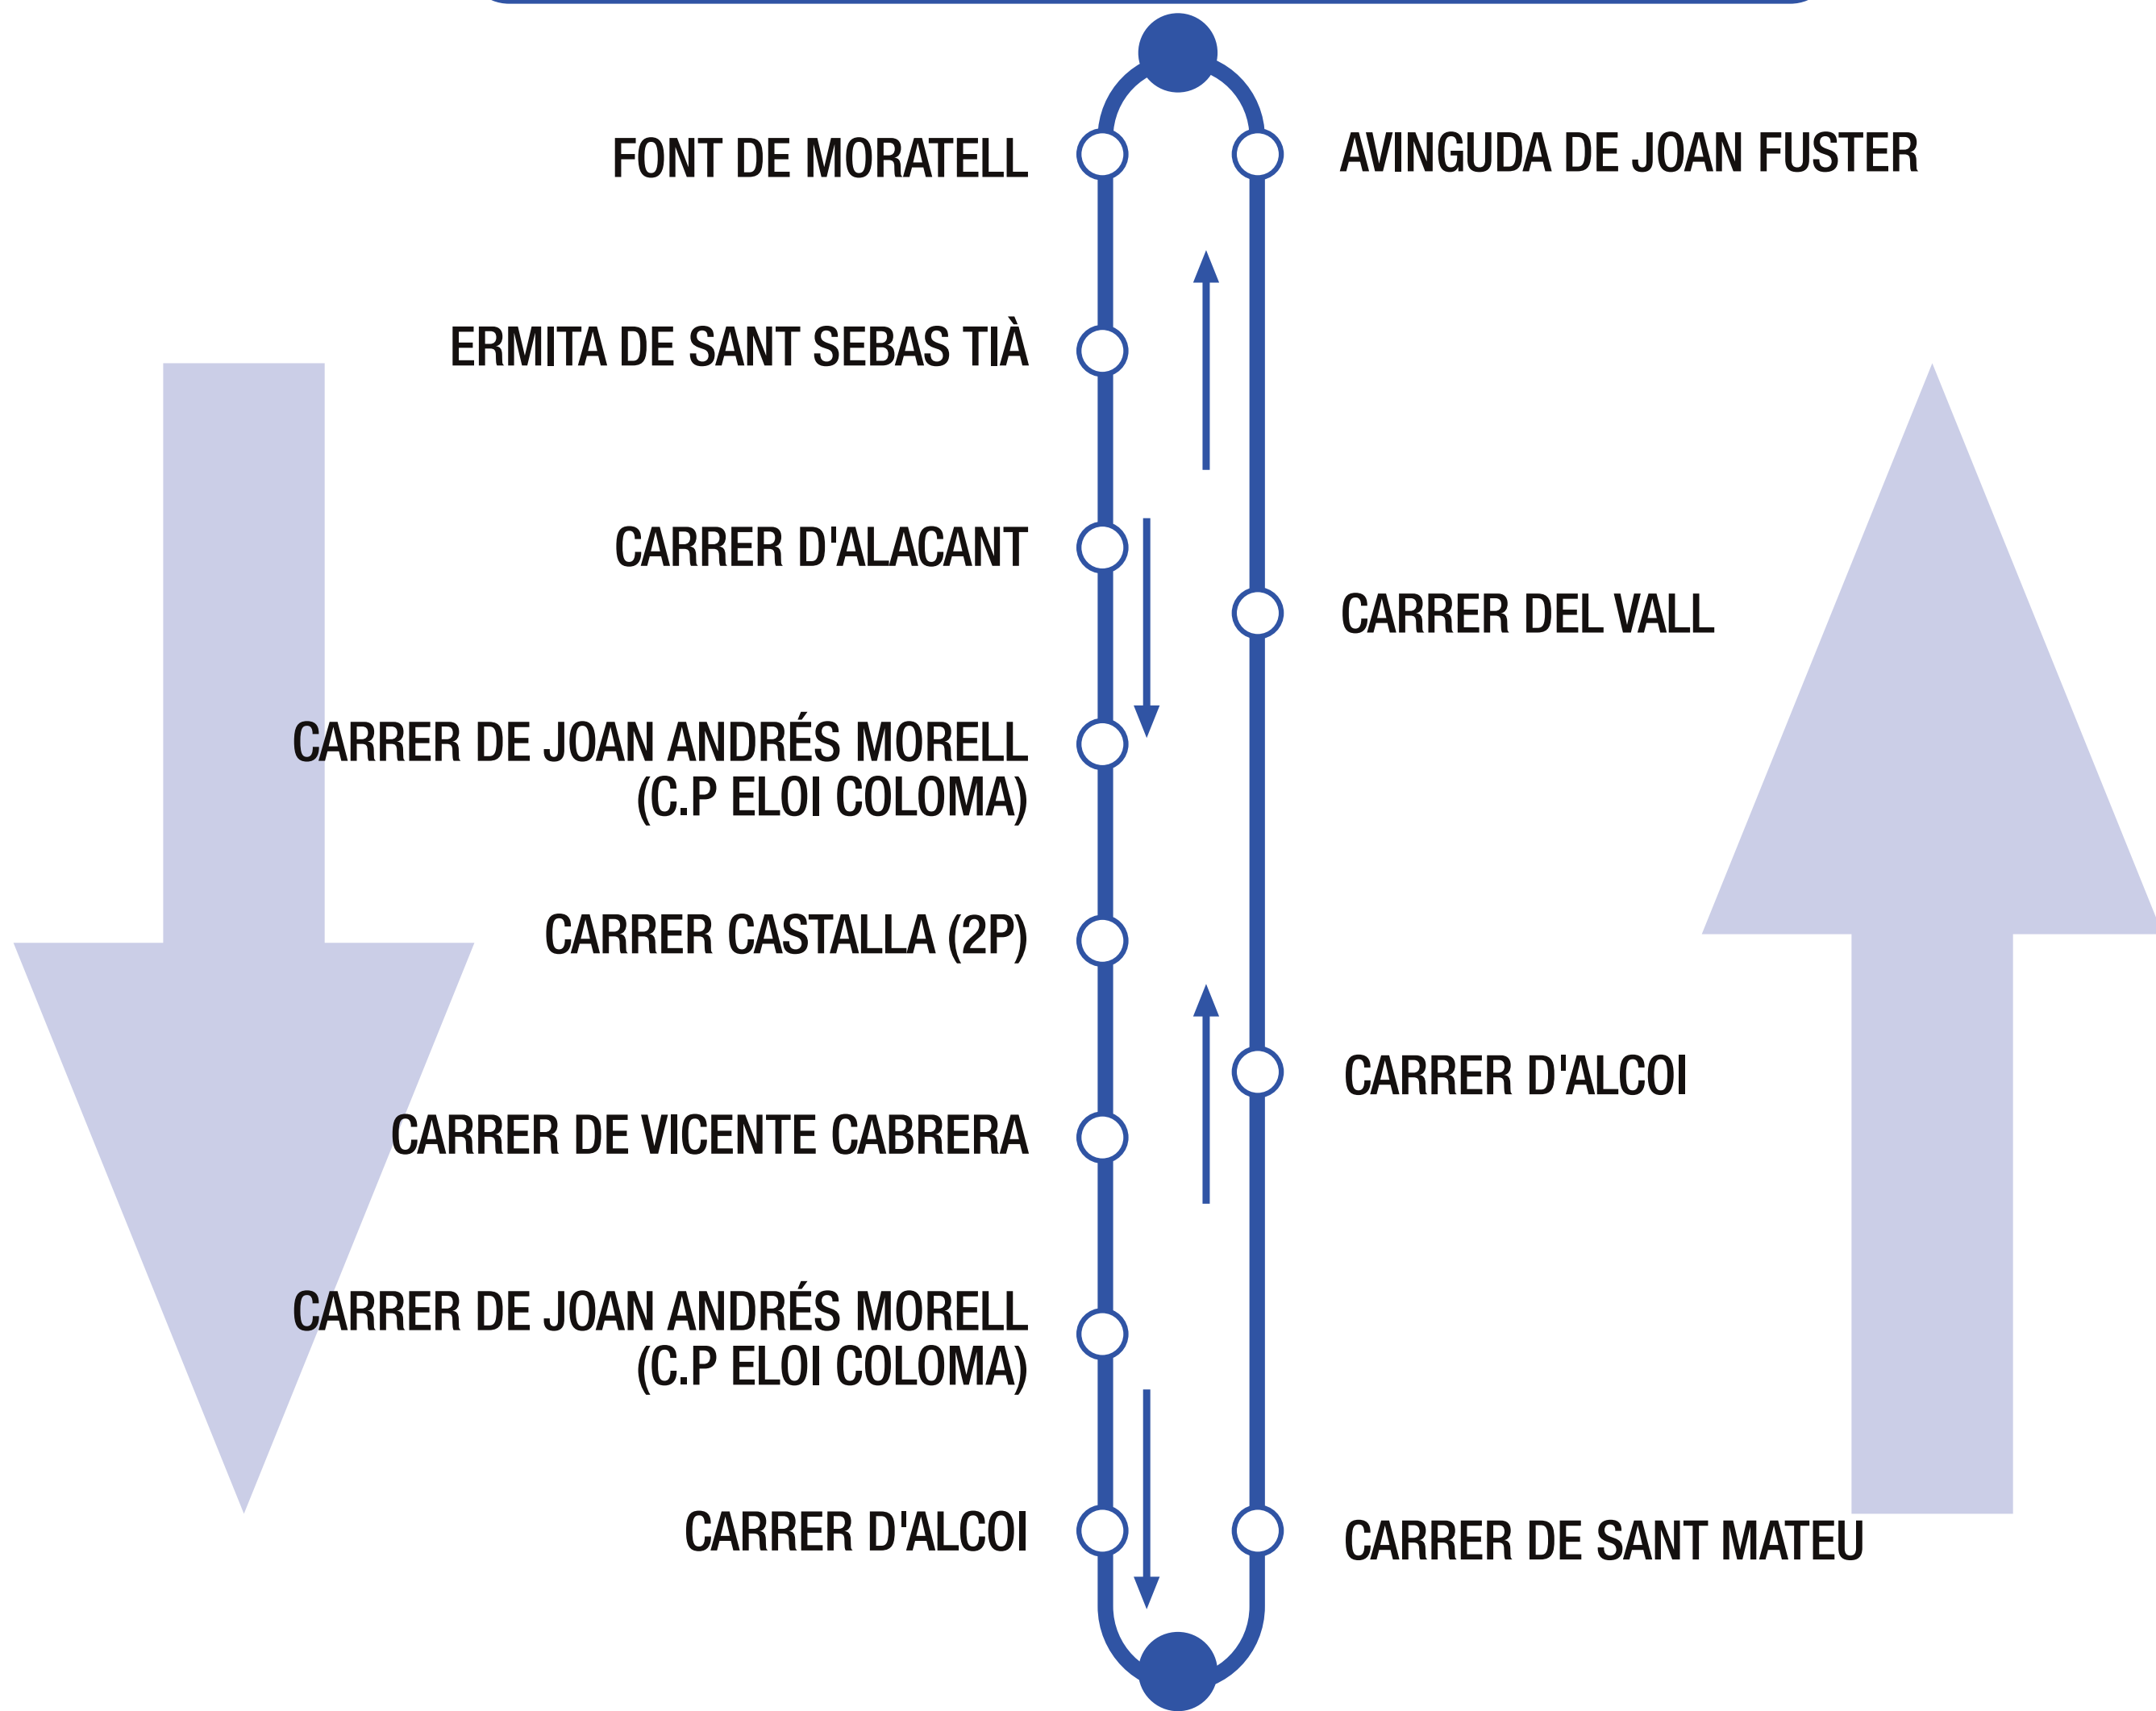

TRANSPORT URBÀ DE XIXONA

(CENTRE DE SALUT)

CARRER D'ANTONI GALIANA I MOLTÓ

CARRER DEL TRAVÉS

SERVEIS ESPECIALS

IES	CURS LECTIU 08:00 h. - 15:00 h. 17:15 h.	
	HIVERN	ESTIU
CEMENTERI DIMARTS LABORABLES	DE 16:00 h. A 17:30 h.	DE 17:00 h. A 18:30 h.

HORARIS

CENTRE DE SALUT

EL TRAVÉS

HIVERN

LABORABLES

07:45-08:15-08:45-09:15-09:45-10:15-10:45
11:15-11:45-12:15-12:45-13:15-13:45-14:15
16:30-17:00-17:30-18:00-18:30-19:00
19:30-20:00

08:00-08:30-09:00-09:30-10:00-10:30-11:00
11:30-12:00-12:30-13:00-13:30-14:00-14:30
16:45-17:15-17:45-18:15-18:45-19:15
19:45-20:15

08:00-08:30-09:00-09:30-10:00-10:30-11:00
11:30-12:00-12:30-13:00-13:30-14:00-14:30
17:15-17:45-18:15-18:45-19:15-19:45
20:15-20:45

DISSABTES

07:45-08:15-08:45-09:15-09:45-10:15
10:45-11:15-11:45-12:15-12:45-13:15
13:45-14:15

08:00-08:30-09:00-09:30-10:00-10:30
11:00-11:30-12:00-12:30-13:00-13:30
14:00-14:30 h.