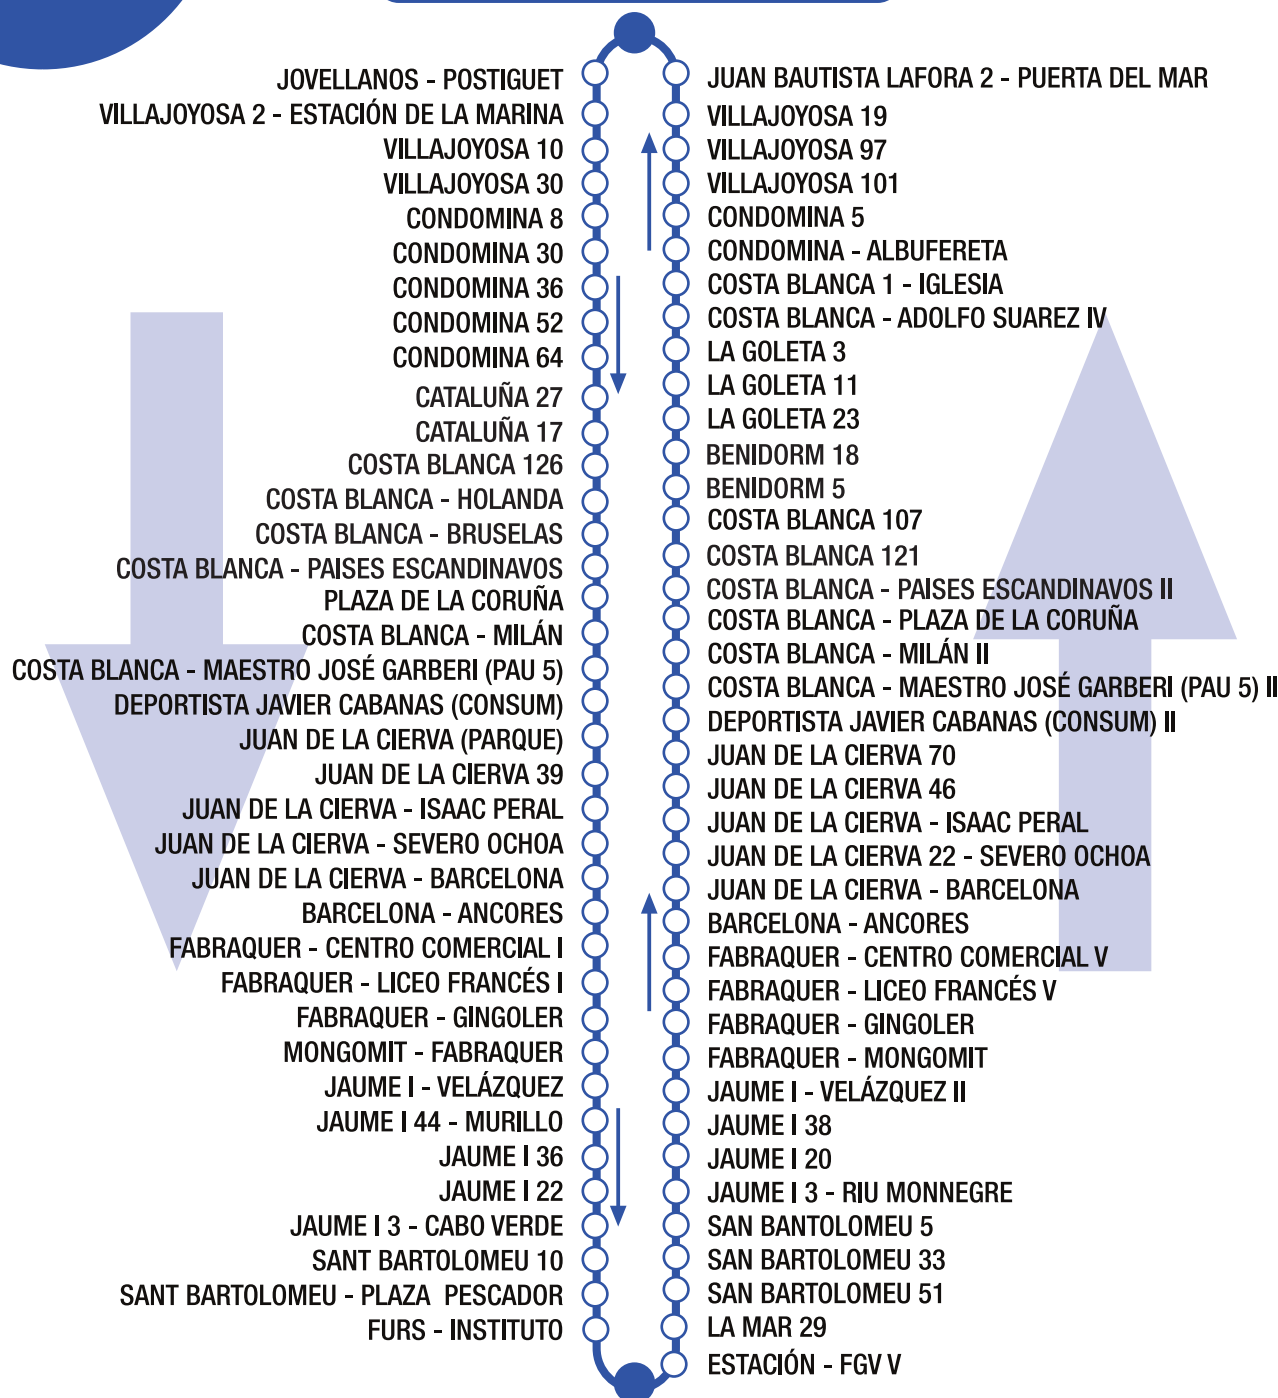

21N

ALICANTE (PUERTA DEL MAR) PLAYA SAN JUAN - EL CAMPELLO

PLAZA PUERTA DEL MAR I

ESTACIÓN - CENTRO SOCIAL

● USTED SE ENCUENTRA AQUÍ

HORARIOS

SALIDA DESDE
PLAZA PUERTA DEL MAR

SALIDA DESDE
ESTACIÓN - FGV V

INVERNO

VIERNES
SÁBADO
Y VÍSPERAS
FESTIVO

01:00 h. - 03:00 h.

00:00 h. - 02:00 h.

VERANO

VIERNES
SÁBADO
Y VÍSPERAS
FESTIVO

01:00 h. - 03:00 h.
05:00 h.

00:00 h.- 02:00 h.
04:00 h.