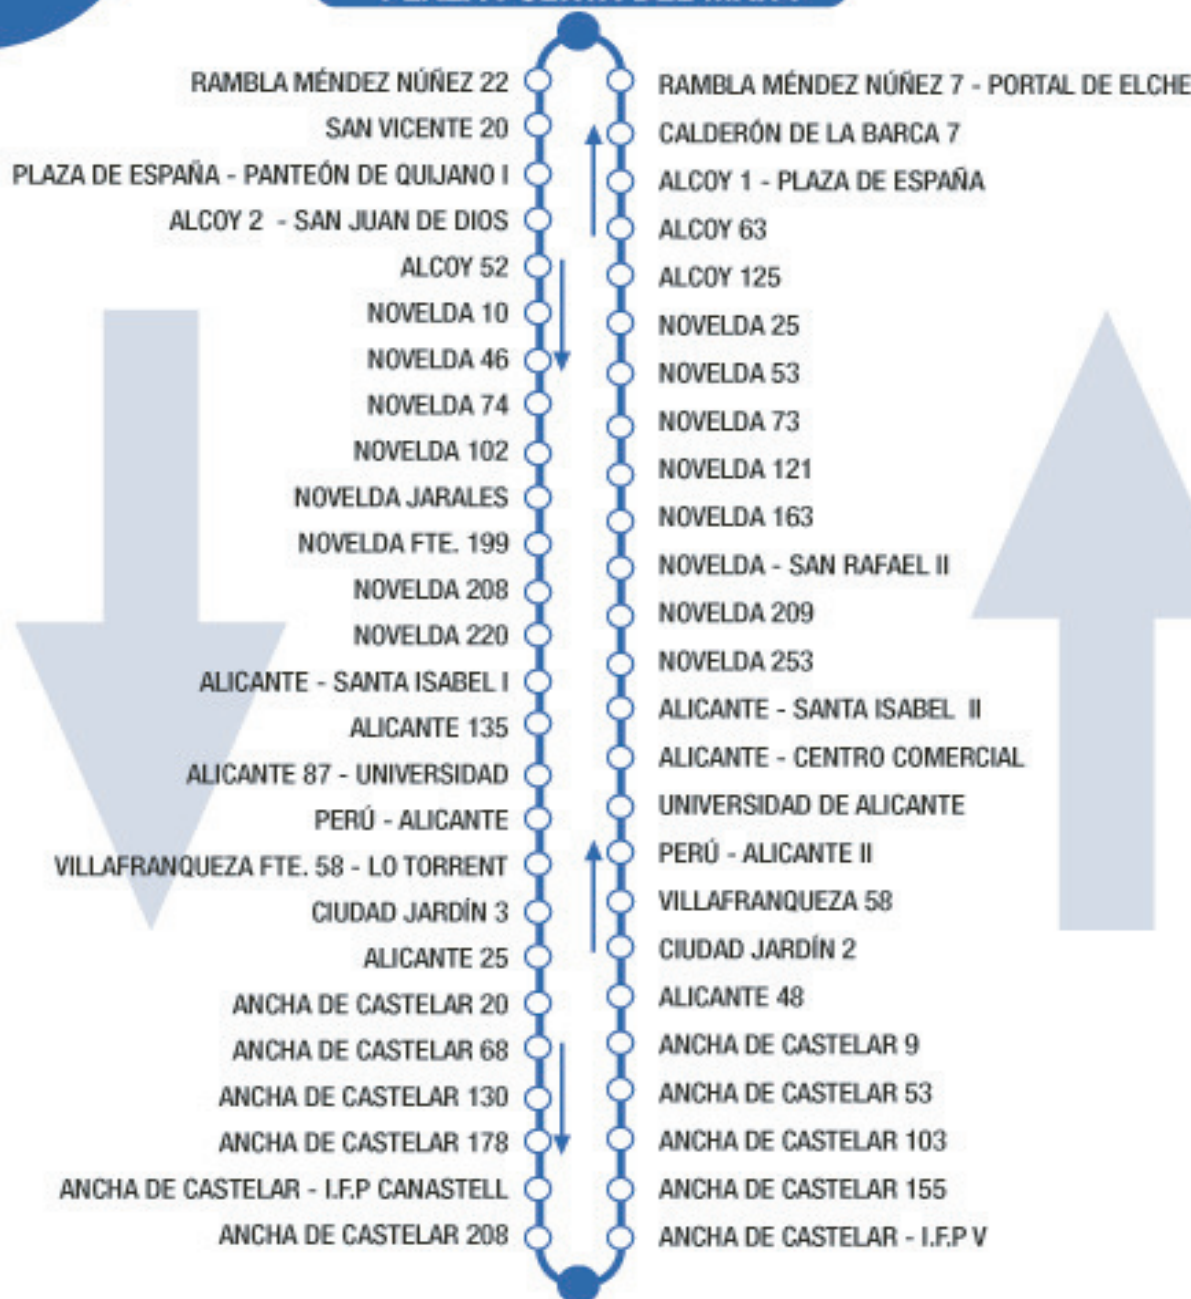

24N

V.001

ALICANTE (PUERTA DEL MAR) UNIVERSIDAD-SAN VICENTE

PLAZA PUERTA DEL MAR I

LILLO JUAN 137 - HOSPITAL SAN VICENTE

● USTED SE ENCUENTRA AQUÍ

HORARIOS

SALIDAS DESDE PLAZA PUERTA DEL MAR

23:30 h.-00:50 h.-02:10 h.-03:30 h.
04:50 h.-06:10 h.

SALIDAS DESDE SAN VICENTE

00:10 h.-01:30 h.-02:50 h.
04:10 h.-05:30 h.

VIERNES

23:30 h.-00:10 h.-00:50 h.-01:30 h.-02:10 h.
03:30 h.-04:50 h.-06:10 h.

23:30 h.-00:10 h.-00:50 h.-01:30 h.
02:50 h.-04:10 h.-05:30 h.

SÁBADOS Y
VÍSPERAS FESTIVOS

23:30 h.-00:50 h.-02:10 h.-03:30 h.
04:50 h.-06:10 h.

00:10 h.-01:30 h.-02:50 h.
04:10 h.-05:30 h.

VIERNES, SÁBADOS
VÍSPERAS FESTIVOS