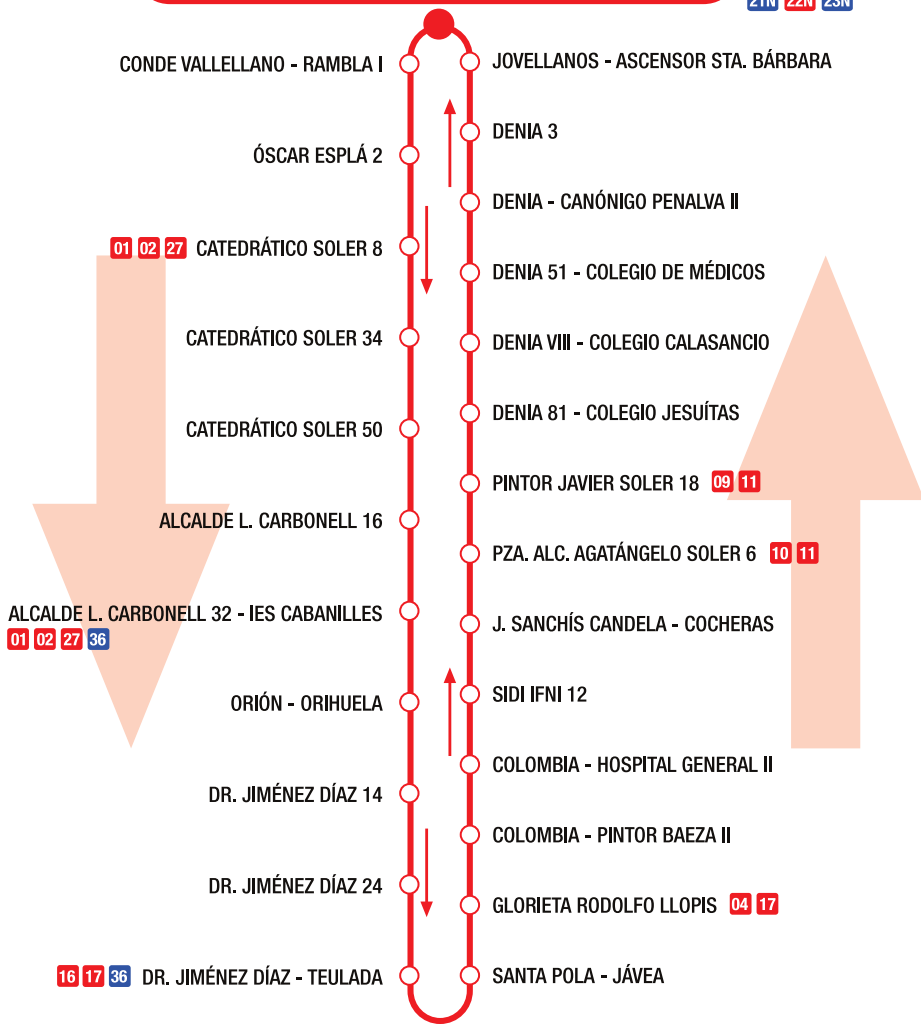

14A

CIRCULAR PUERTA DEL MAR - GRAN VÍA

JUAN BAUTISTA LAFORA 2 - PUERTA DEL MAR

02 21 22 C-6
21N 22N 23N

■ Parada de transbordo con otras líneas

● USTED SE ENCUENTRA AQUÍ

Síguenos en Facebook: subus.spain

TRANSPORTE ALICANTE METROPOLITANO
www.alicante.vectalia.es - 965 14 09 36 - 965 12 37 44

HORARIOS

JUEVES Y SÁBADOS
NO FESTIVOS

PRIMERA SALIDA

07:00 h.

ÚLTIMA SALIDA

22:30 h.

INTERVALO DE PASO

25 minutos