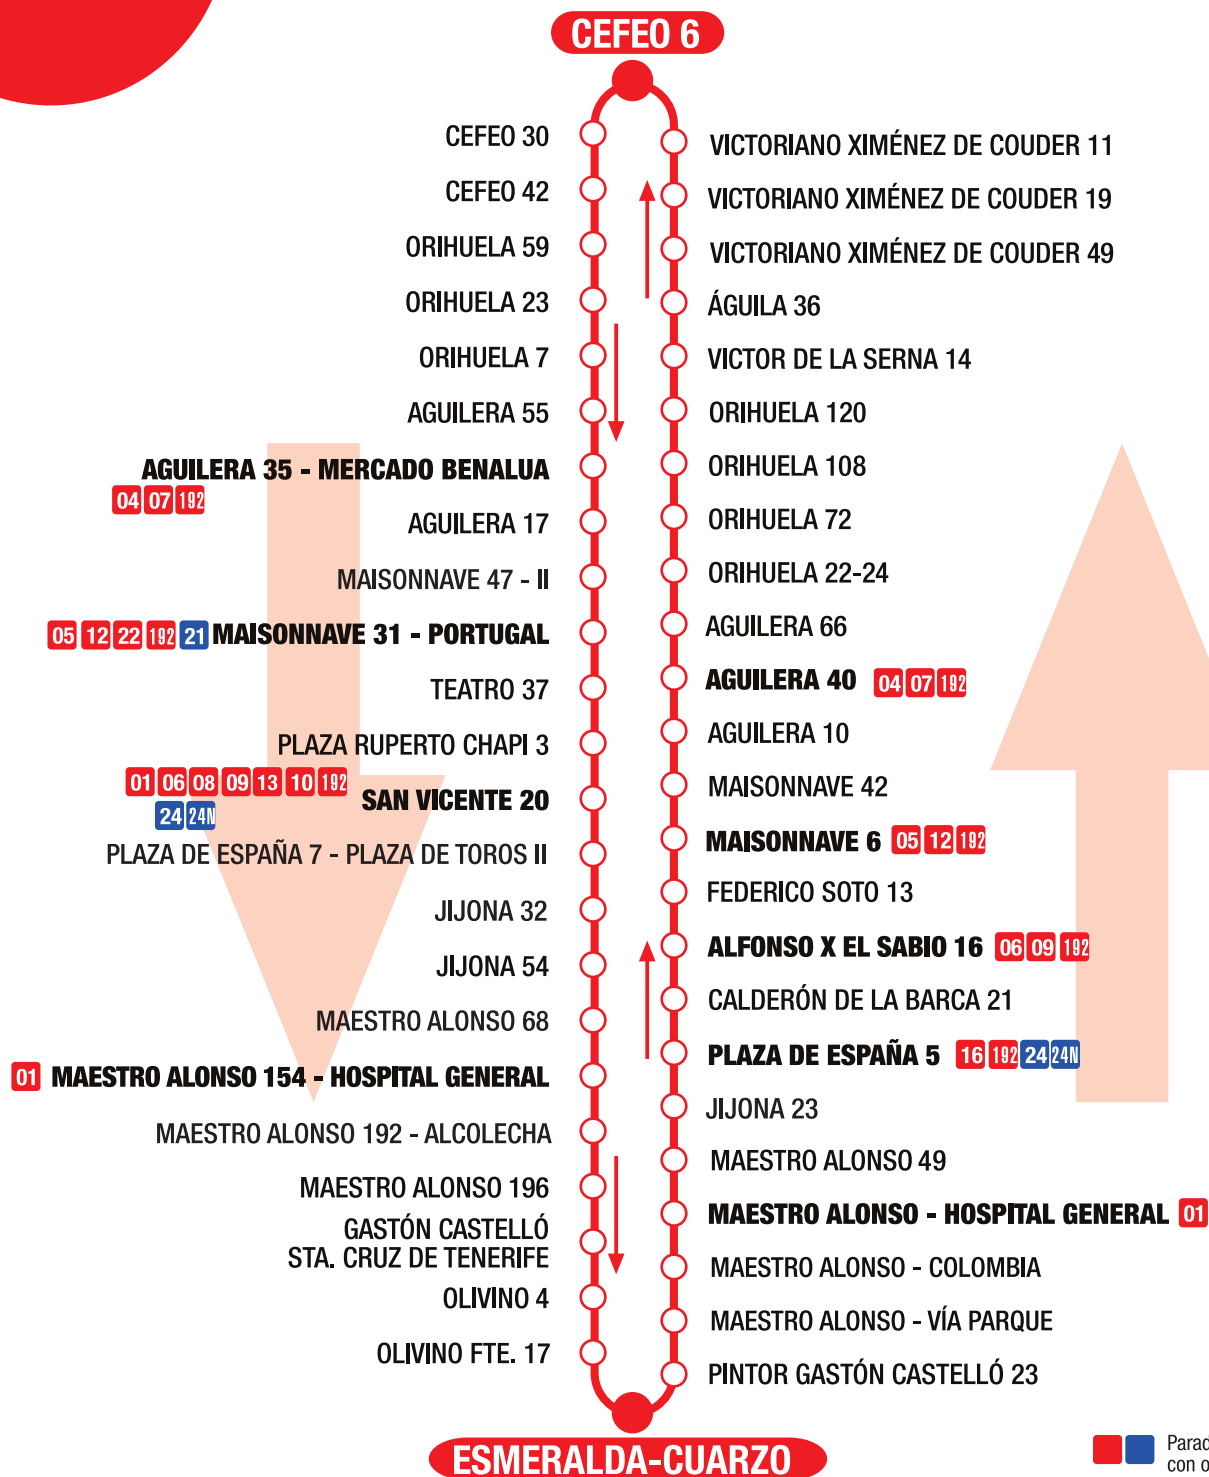

03

CIUDAD DE ASÍS COLONIA REQUENA

HORARIOS

LUNES A VIERNES
SÁBADO
DOMINGOS FESTIVOS

PRIMERA SALIDA CIUDAD DE ASÍS C. REQUENA		ÚLTIMA SALIDA CIUDAD DE ASÍS C. REQUENA		INTERVALO DE PASO
06:00 h.	06:00 h.	22:30 h.	22:30 h.	7 - 8 minutos
07:00 h.	07:00 h.	22:30 h.	22:30 h.	10 minutos
07:00 h.	07:00 h.	22:30 h.	22:30 h.	15 minutos