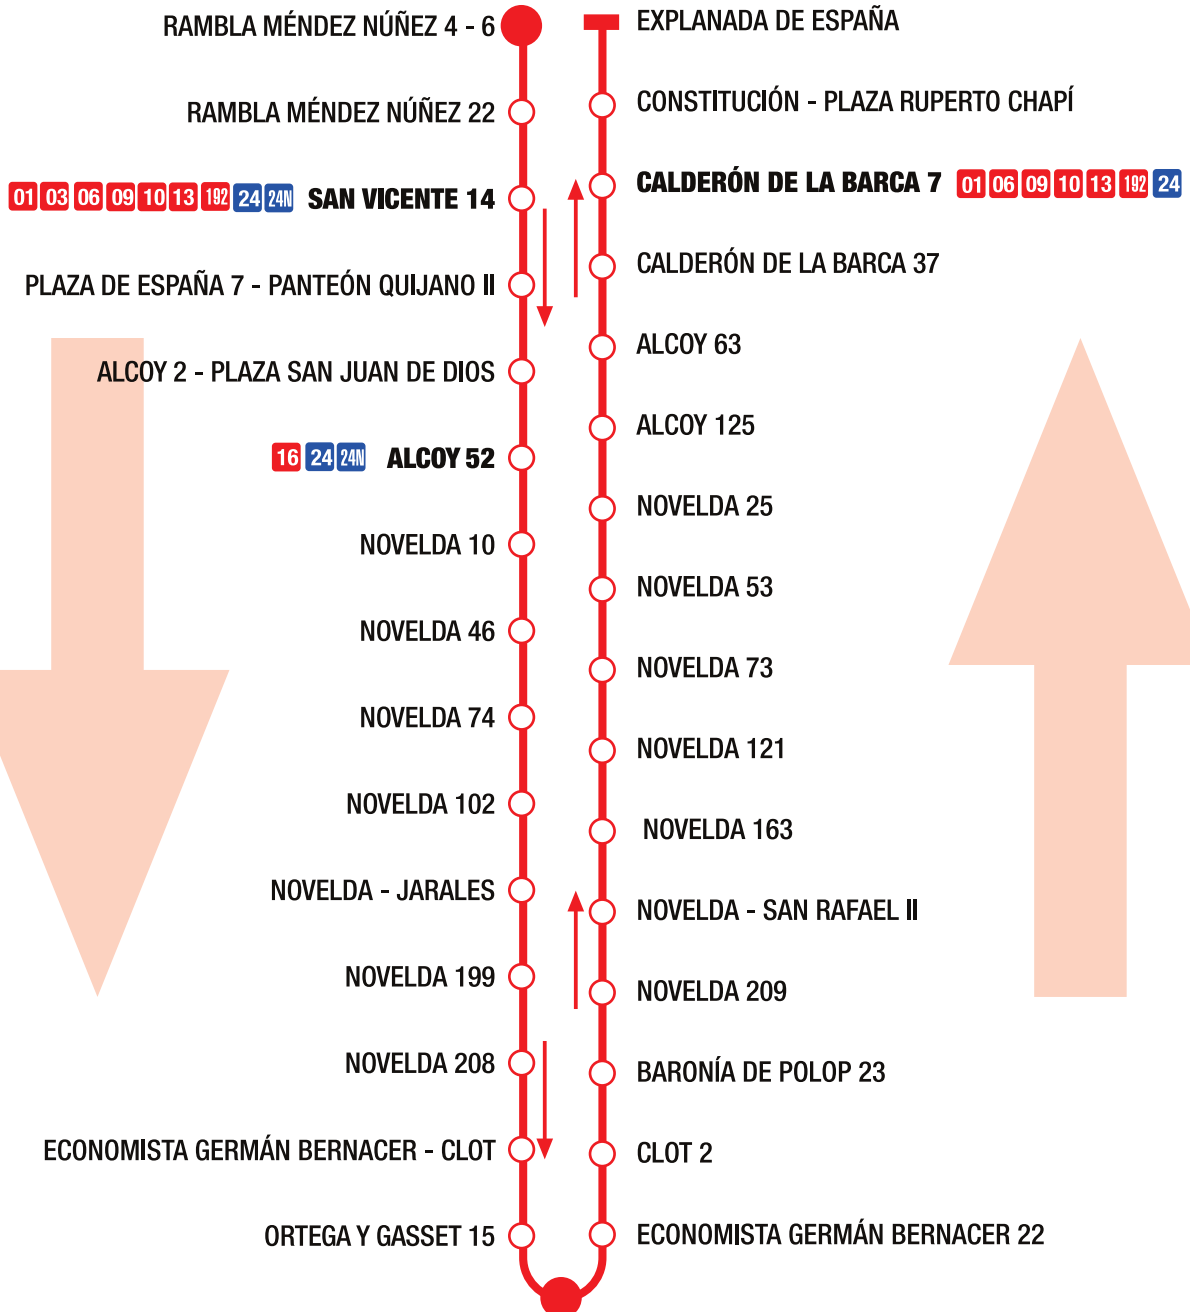

08

EXPLANADA DE ESPAÑA VIRGEN DEL REMEDIO

EXPLANADA DE ESPAÑA

05 10 13 39

■ ■ Parada de transbordo con otras líneas
● USTED SE ENCUENTRA AQUÍ

Síguenos en Facebook:  subus.spain

TRANSPORTE ALICANTE METROPOLITANO
www.alicante.vectalia.es - 965 14 09 36 - 965 12 37 44

TAM

HORARIOS

PRIMERA SALIDA
EXPLANADA V. DEL REMEDIO

ÚLTIMA SALIDA
EXPLANADA V. DEL REMEDIO

INTERVALO DE PASO

LUNES A VIERNES

06:00 h.

06:00 h.

22:30 h.

22:30 h.

12 minutos

SÁBADO

07:00 h.

07:00 h.

22:30 h.

22:30 h.

12 minutos

DOMINGOS
FESTIVOS

07:00 h.

07:00 h.

22:30 h.

22:30 h.

23 minutos