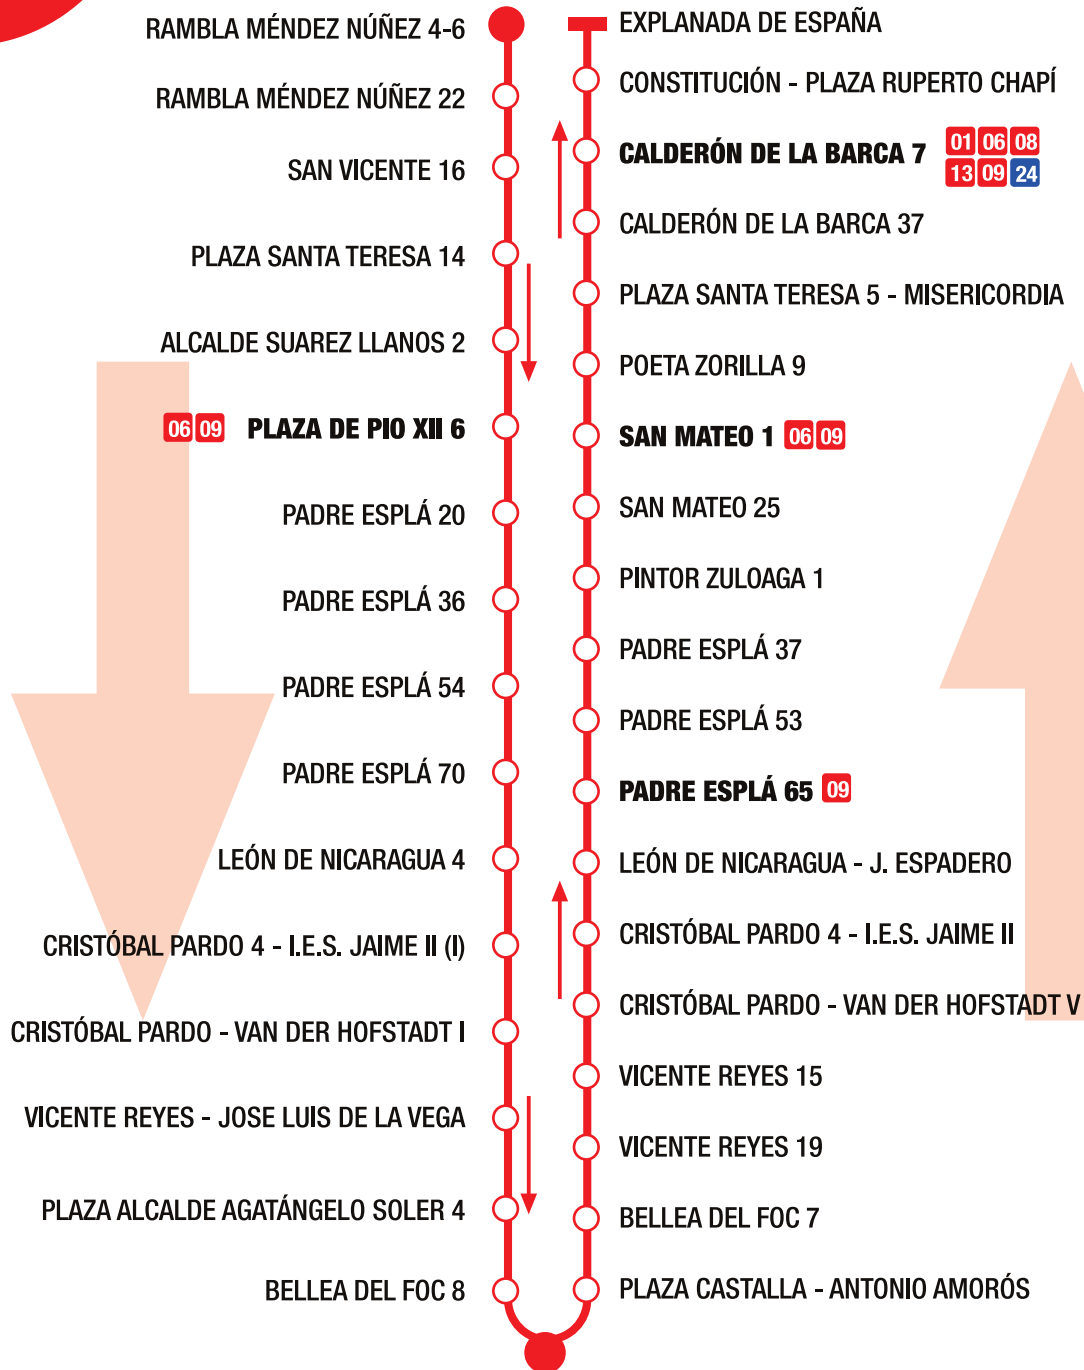

10

EXPLANADA DE ESPAÑA VÍA PARQUE (C. C. VISTAHERMOSA)

05 08 13 39

EXPLANADA DE ESPAÑA

ANTONIO R. CARRATALÁ

CENTRO COMERCIAL

■ ■ Parada de transbordo con otras líneas
● USTED SE ENCUENTRA AQUÍ

HORARIOS

	PRIMERA SALIDA		ÚLTIMA SALIDA		INTERVALO DE PASO
	EXPLANADA	VÍA PARQUE (C.C. VISTAHERMOSA)	EXPLANADA	VÍA PARQUE (C.C. VISTAHERMOSA)	
LUNES A VIERNES	06:30 h.	06:30 h.	22:30 h.	22:30 h.	18 minutos
SÁBADO	07:26 h.	07:00 h.	22:30 h.	22:30 h.	25 minutos
DOMINGOS FESTIVOS	07:55h.	07:30 h.	22:10 h.	22:10 h.	25 minutos