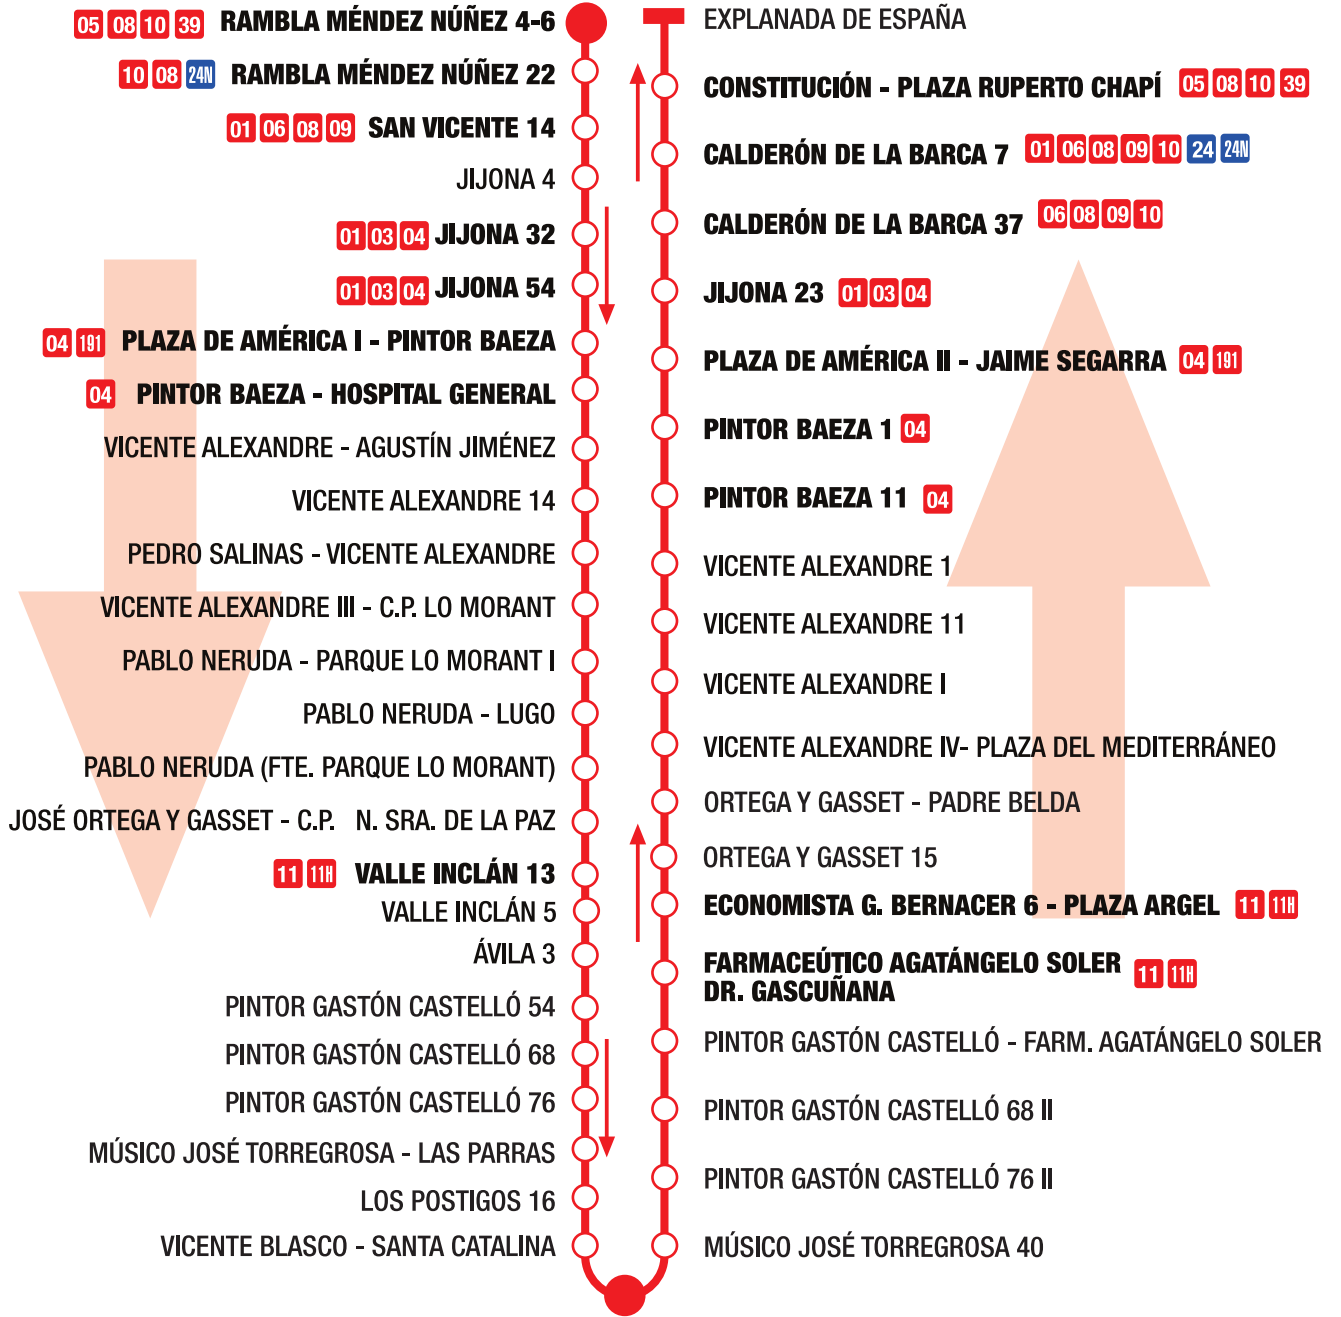

13

EXPLANADA-V. DEL REMEDIO VILAFRANQUEZA

EXPLANADA DE ESPAÑA

05 08 10 39

MÚSICO JOSÉ TORREGROSA 2

26

■ Parada de transbordo con otras líneas
● USTED SE ENCUENTRA AQUÍ

HORARIOS

PRIMERA SALIDA
EXPLANADA VILAFRANQUEZA

ÚLTIMA SALIDA
EXPLANADA VILAFRANQUEZA

INTERVALO DE PASO

LUNES A VIERNES

06:30 h. 06:00 h.

22:30 h. 22:30 h.

Mañanas: 14 min. Tardes: 17 min.

SÁBADO