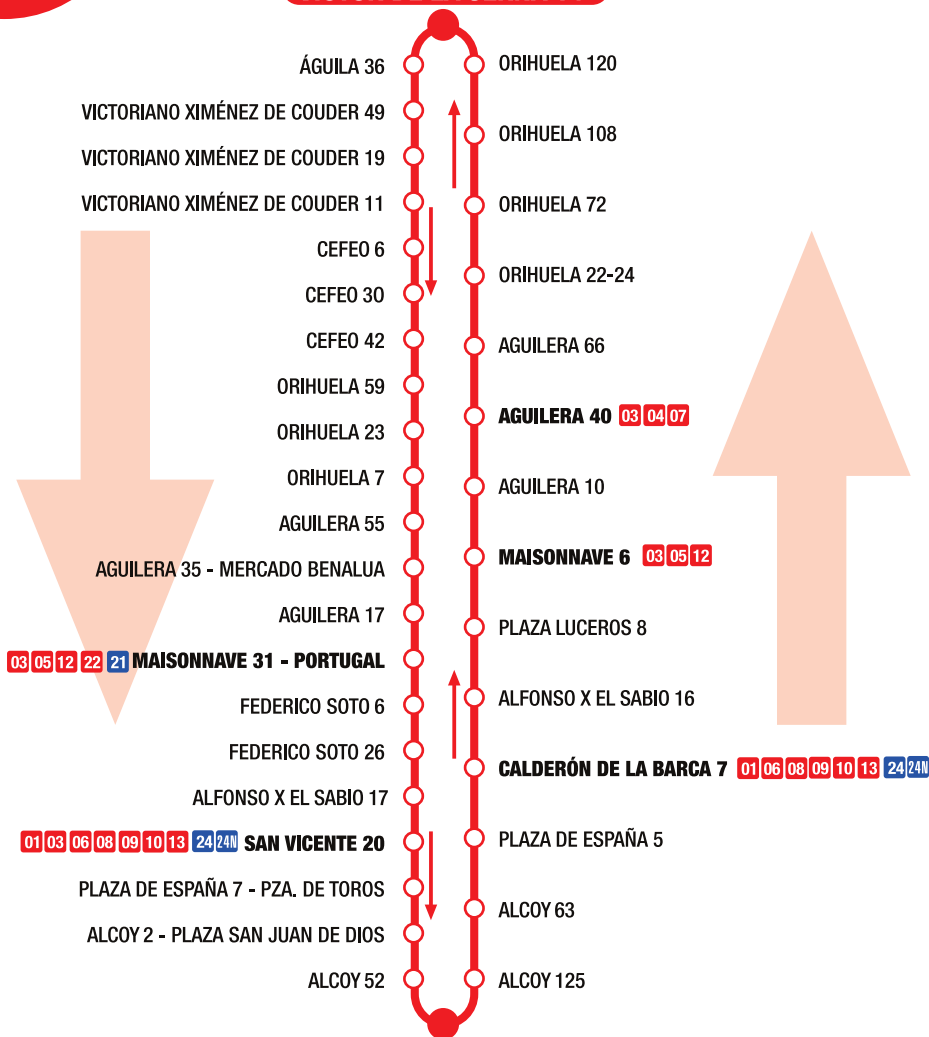

# CIUDAD DE ASÍS - LA FLORIDA

## ESTADIO RICO PÉREZ

### VÍCTOR DE LA SERNA 14

#### SALIDAS VÍCTOR DE LA SERNA

PRIMERA SALIDA  
1 h. y 10 min. antes del comienzo del encuentro

SEGUNDA SALIDA  
30 minutos antes del comienzo del encuentro