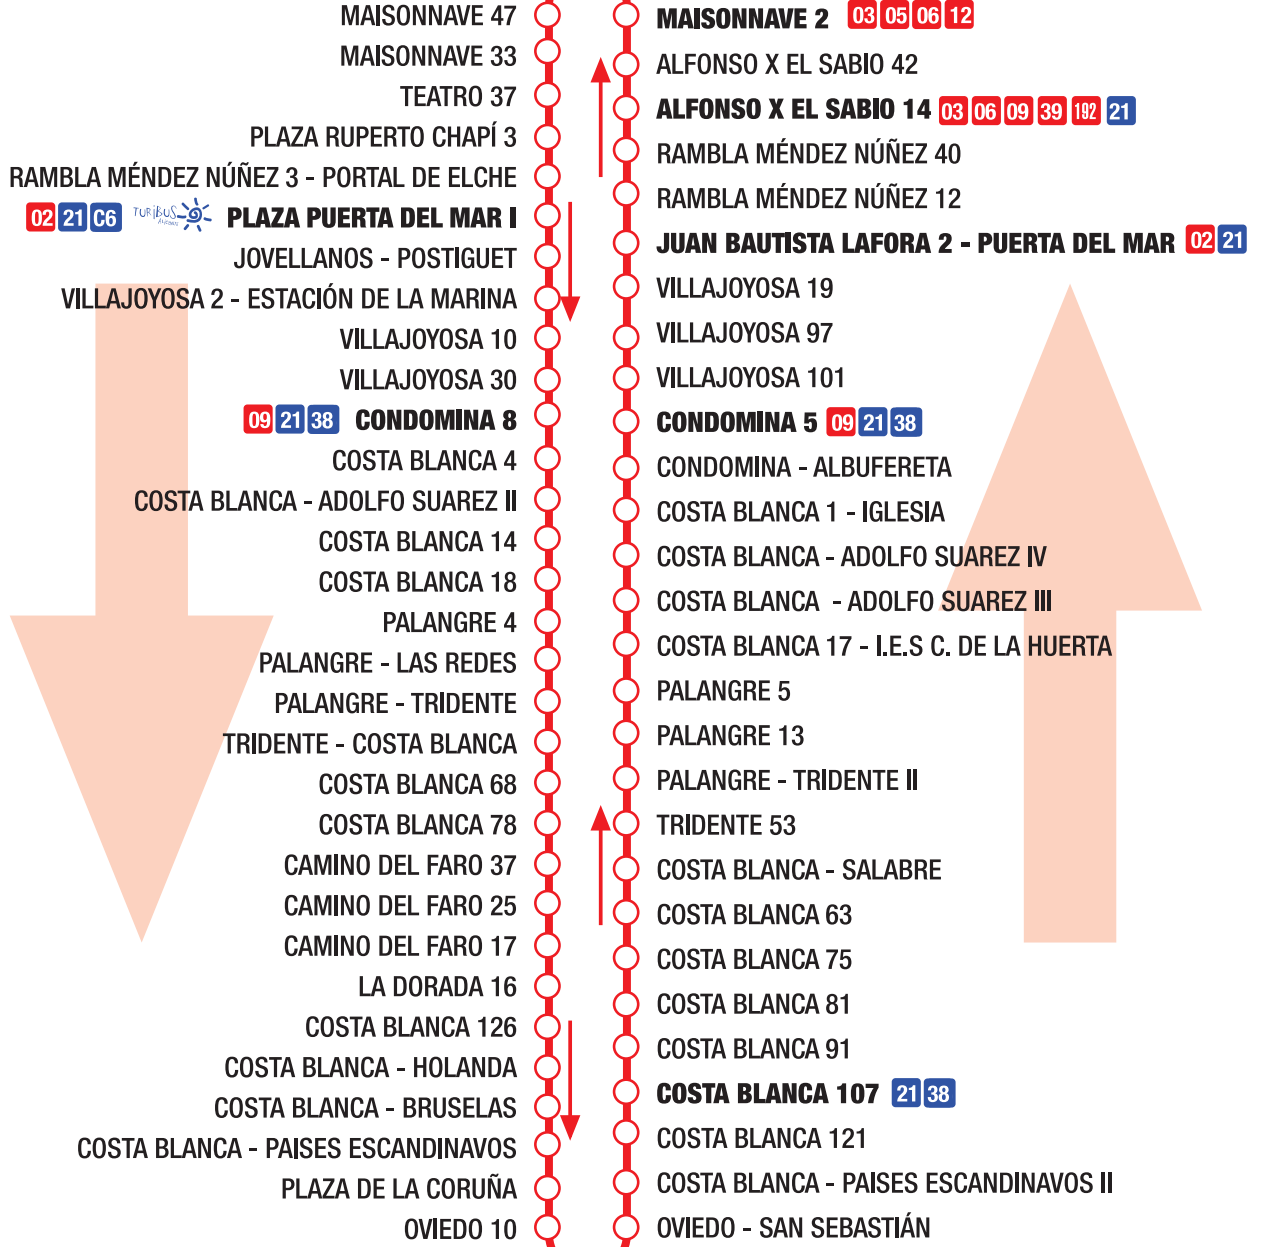

22

ALICANTE (O. ESPLÁ) CABO DE LA HUERTA - PLAYA DE SAN JUAN

ÓSCAR ESPLÁ 35

06 07 09 27 23 24

38

NACIONES III - ALICANTE GOLF

■ ■ Parada de transbordo con otras líneas
● USTED SE ENCUENTRA AQUÍ

HORARIOS

INVIERNO

LUNES A VIERNES

SÁBADO

DOMINGOS FESTIVOS

PRIMERA SALIDA
ALICANTE PLAYA SAN JUAN

ÚLTIMA SALIDA
ALICANTE PLAYA SAN JUAN

INTERVALO DE PASO

06:30 h. 06:30 h.

22:30 h. 22:30 h.

19 minutos

07:00 h. 07:00 h.

22:30 h. 22:30 h.

22 minutos

07:00 h. 07:00 h.

22:35 h. 22:30 h.

30 minutos

VERANO

LUNES A VIERNES

SÁBADO

DOMINGOS FESTIVOS

06:30 h. 06:30 h.

22:30 h. 22:30 h.

19 minutos

07:00 h. 07:00 h.