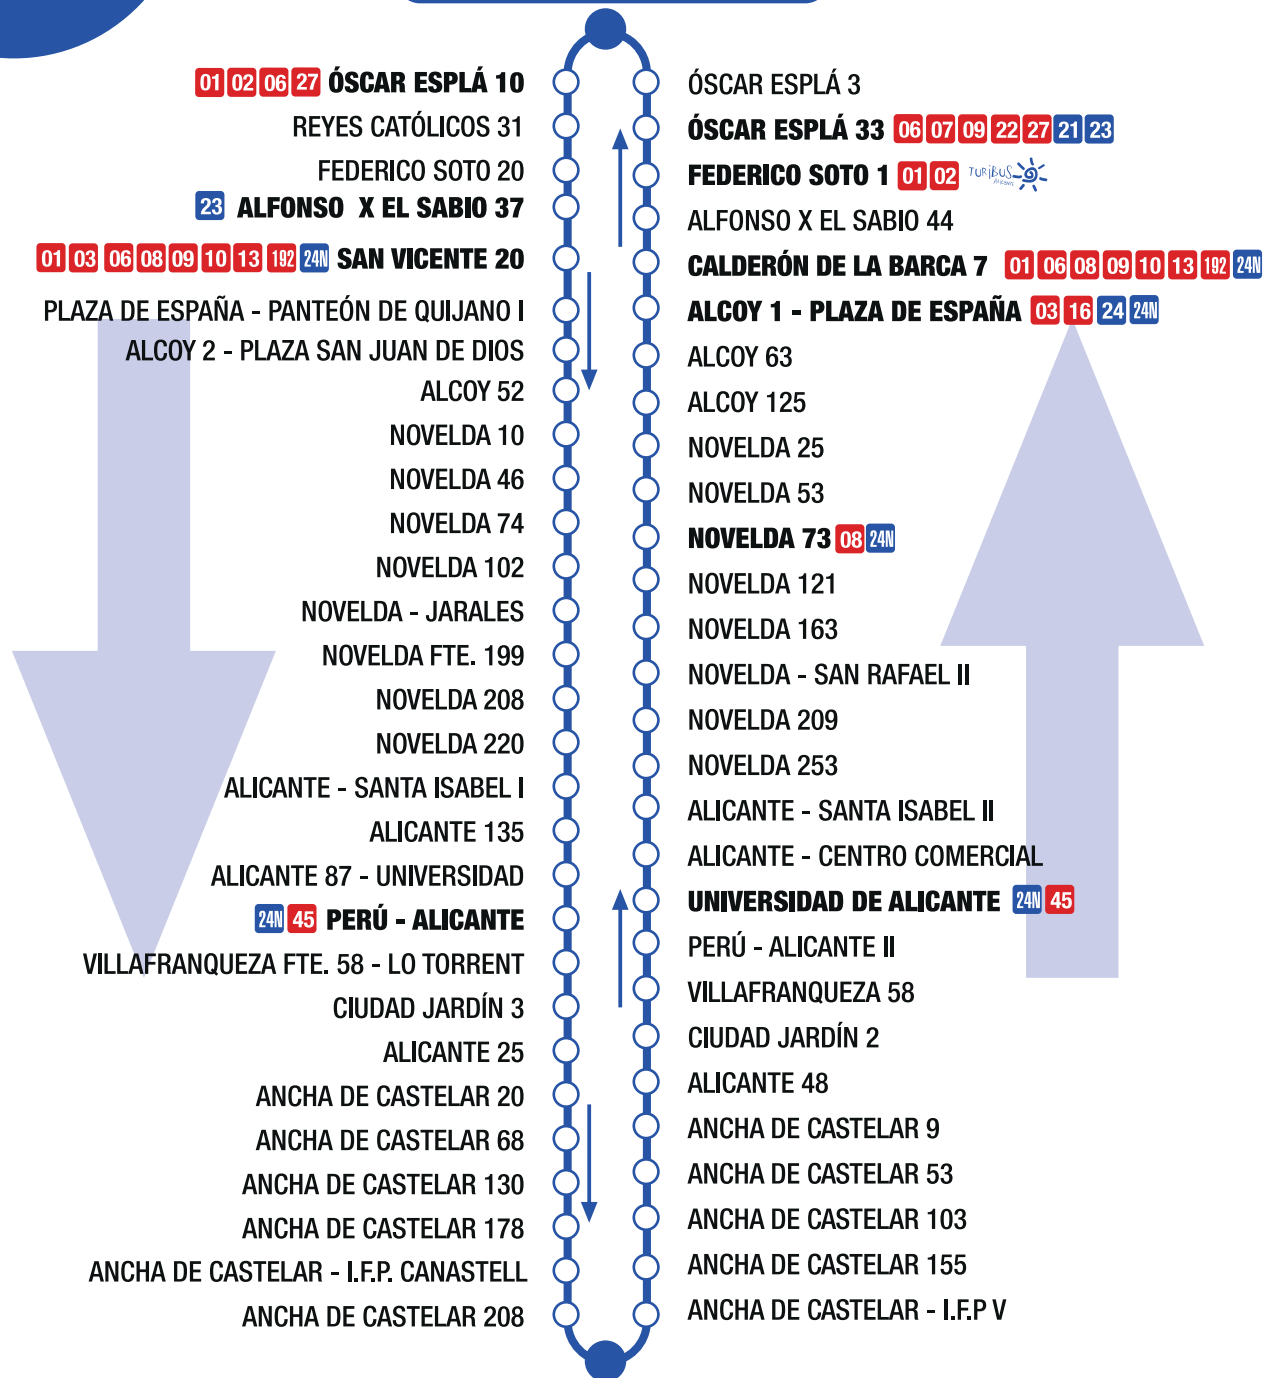

24

ALICANTE (E.C.A.)

UNIVERSIDAD-SAN VICENTE DEL RASPEIG

06 C6 

ESTACIÓN AUTOBUSES

24N 30 45 46A 46B

LILLO JUAN 137-HOSPITAL SAN VICENTE

  Parada de transbordo con otras líneas

 USTED SE ENCUENTRA AQUÍ

HORARIOS

INVIERNO

LUNES A VIERNES

PRIMERA SALIDA
ALICANTE SAN VICENTE

06:30 h. 06:30 h.

ÚLTIMA SALIDA
ALICANTE SAN VICENTE

22:30 h. 22:30 h.

INTERVALO DE PASO

9 minutos

SÁBADO

06:30 h. 06:30 h.

22:30 h. 22:31 h.

14 minutos

DOMINGOS FESTIVOS

06:55 h. 07:05 h.

22:30 h. 22:30 h.

20 minutos

VERANO

LUNES A VIERNES

06:30 h. 06:30 h.

22:30 h. 22:30 h.

10 minutos

SÁBADO