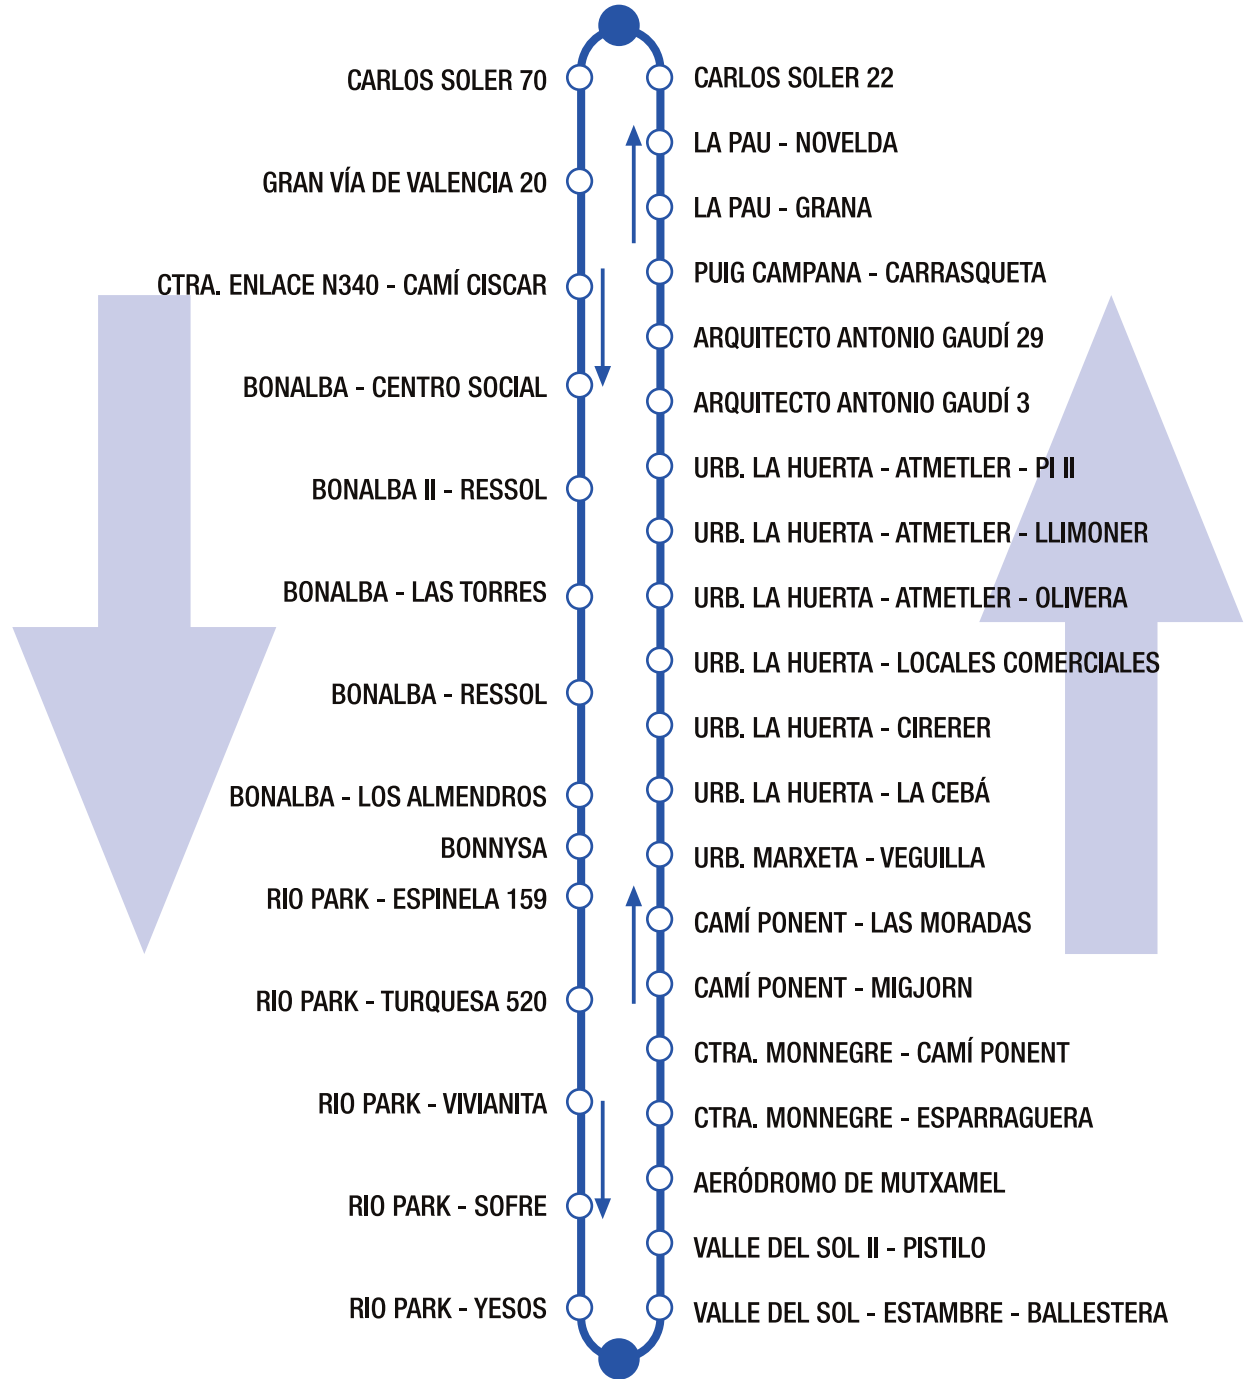

23 051 130

VALLE DEL SOL-HOTEL

■ Parada de transbordo con otras líneas

HORARIOS

SALIDAS
MUTXAMEL (AYTO)

PASOS
URB. BONALBA

PASOS
URB. RÍO PARK

PASOS
URB. VALLE DEL SOL

PASOS
URB. LA HUERTA

PASOS
URB. GIALMA

LLEGADA
MUTXAMEL (AYTO)

09:15 h.
13:00 h.

09:25 h.
13:10 h.

09:35 h.
13:20 h.

09:40 h.
13:25 h.

09:55 h.
13:40 h.