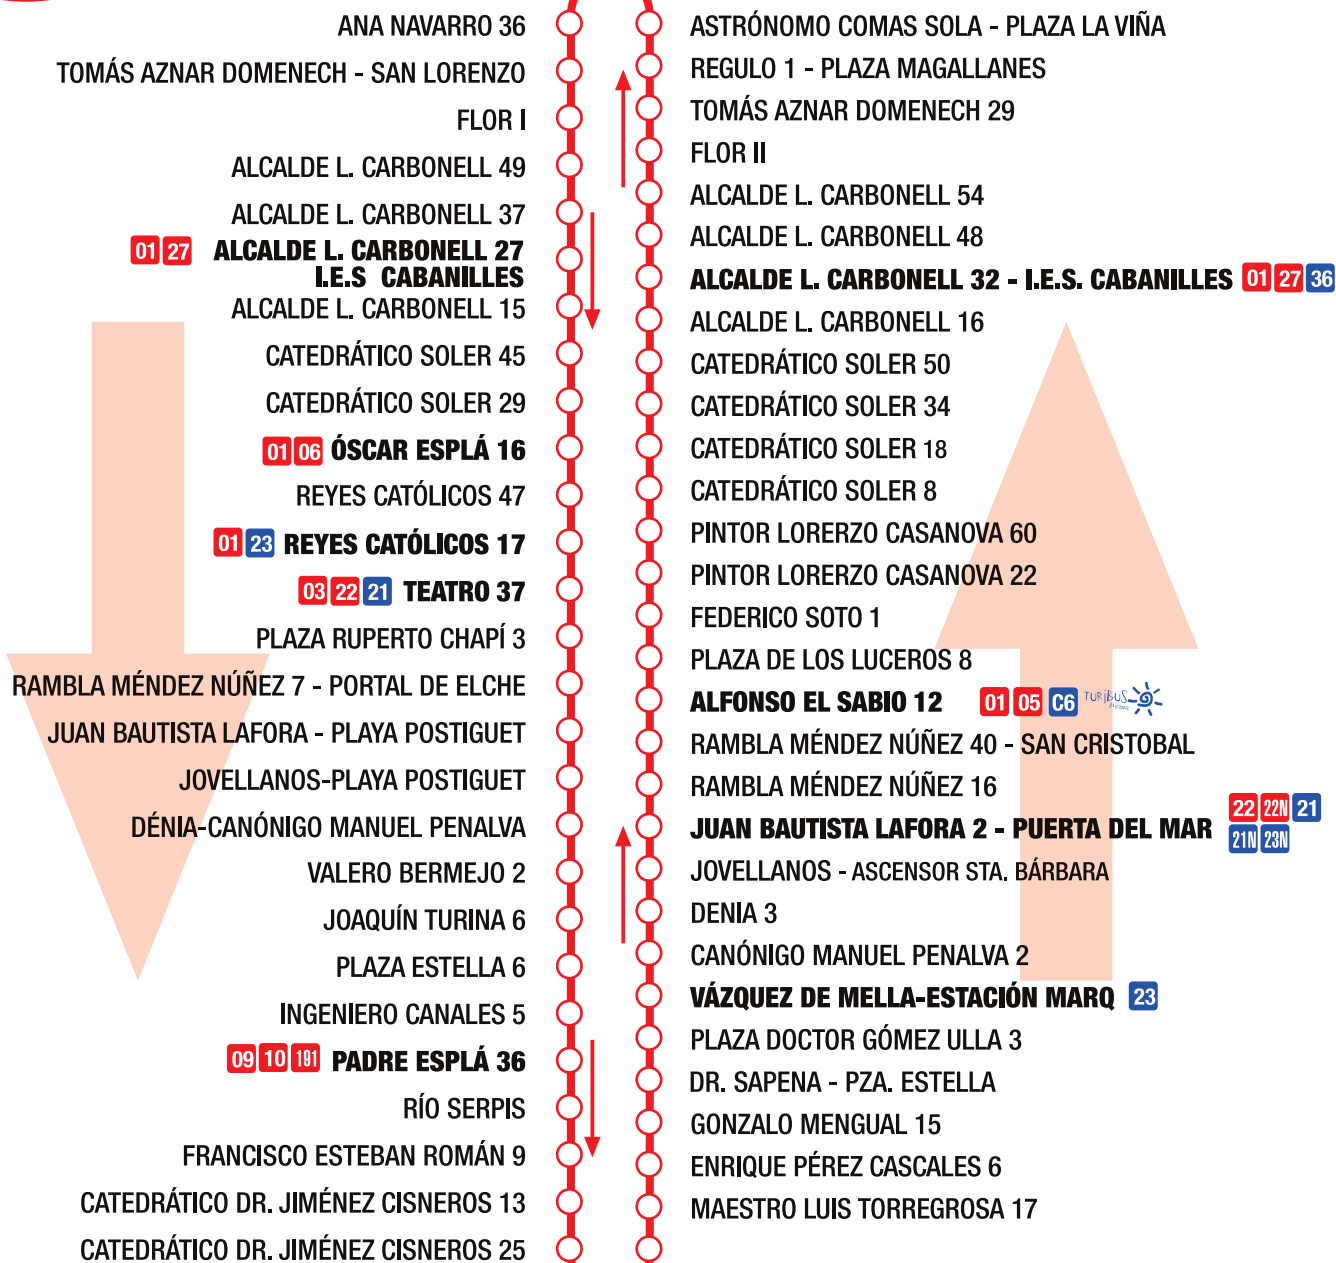

# LA FLORIDA SAGRADA FAMILIA

ASTURIAS 41

LÉRIDA 6

  Parada de transbordo con otras líneas

 USTED SE ENCUENTRA AQUÍ

TAM

TRANSPORTE ALICANTE METROPOLITANO

www.alicante.vectalia.es - 965 14 09 36 - 965 12 37 44

## HORARIOS

INVIERNO

LUNES A VIERNES

PRIMERA SALIDA  
LA FLORIDA SGDA. FAMILIA

06:15 h. 06:15 h.

ÚLTIMA SALIDA  
LA FLORIDA SGDA. FAMILIA

22:30 h. 22:30 h.

INTERVALO DE PASO