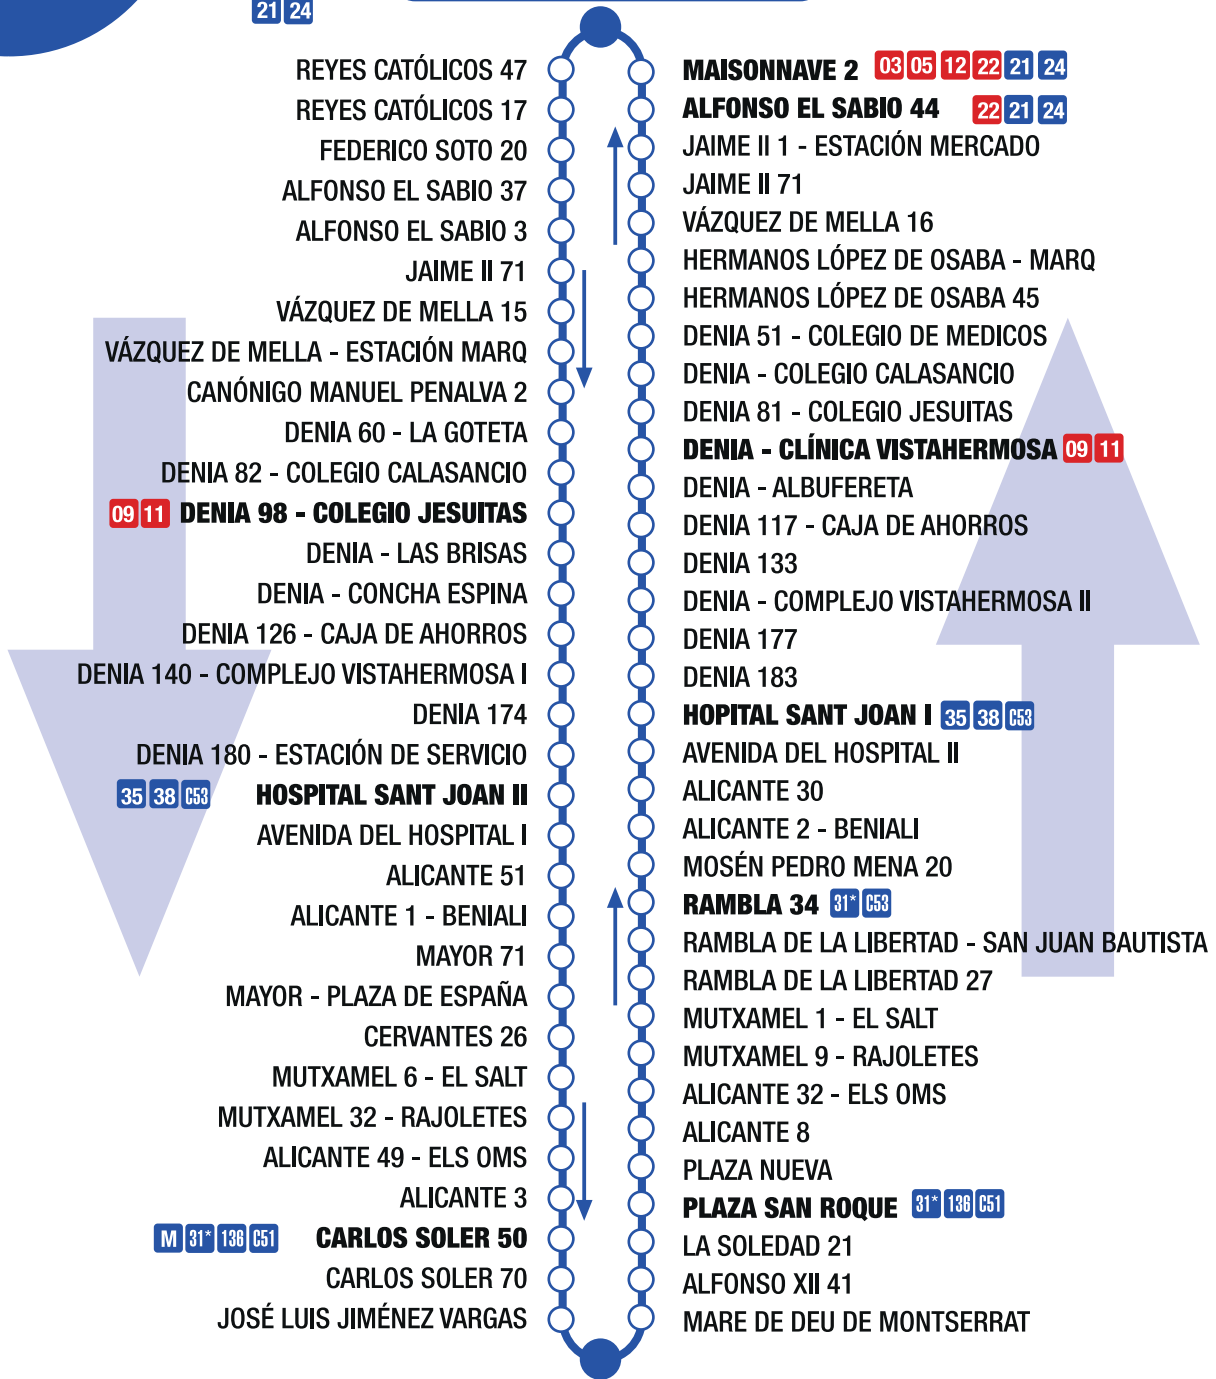

23

ALICANTE (Ó. ESPLÁ)-H. SANT JOAN SANT JOAN-MUTXAMEL

06 09 22 27
21 24

ÓSCAR ESPLÁ 27

31* 136 C51

JAUME II-INSTITUT L'ALLUSSER

■ ■ Parada de transbordo con otras líneas
● USTED SE ENCUENTRA AQUÍ

*Línea con servicio únicamente en verano

HORARIOS

	PRIMERA SALIDA		ÚLTIMA SALIDA		INTERVALO DE PASO	
	ALICANTE	MUTXAMEL	ALICANTE	MUTXAMEL		
INVIERNO	LUNES A VIERNES	06:20 h.	06:25 h.	22:30 h.	22:30 h.	10-12 minutos
	SÁBADO	06:50 h.	06:50 h.	22:30 h.	22:30 h.	15 minutos
	DOMINGOS FESTIVOS	07:00 h.	07:00 h.	22:30 h.	22:30 h.	25 minutos
VERANO	LUNES A VIERNES	06:30 h.	06:25 h.	22:30 h.	22:30 h.	12-14 minutos
	SÁBADO	06:55 h.	06:45 h.	22:30 h.	22:30 h.	20 minutos
	DOMINGOS FESTIVOS	07:15 h.	07:15 h.	22:30 h.	22:30 h.	20 minutos

Síguenos en Facebook: subus.spain

TRANSPORTE ALICANTE METROPOLITANO
www.alicante.vectalia.es - 965 14 09 36 - 965 12 37 44