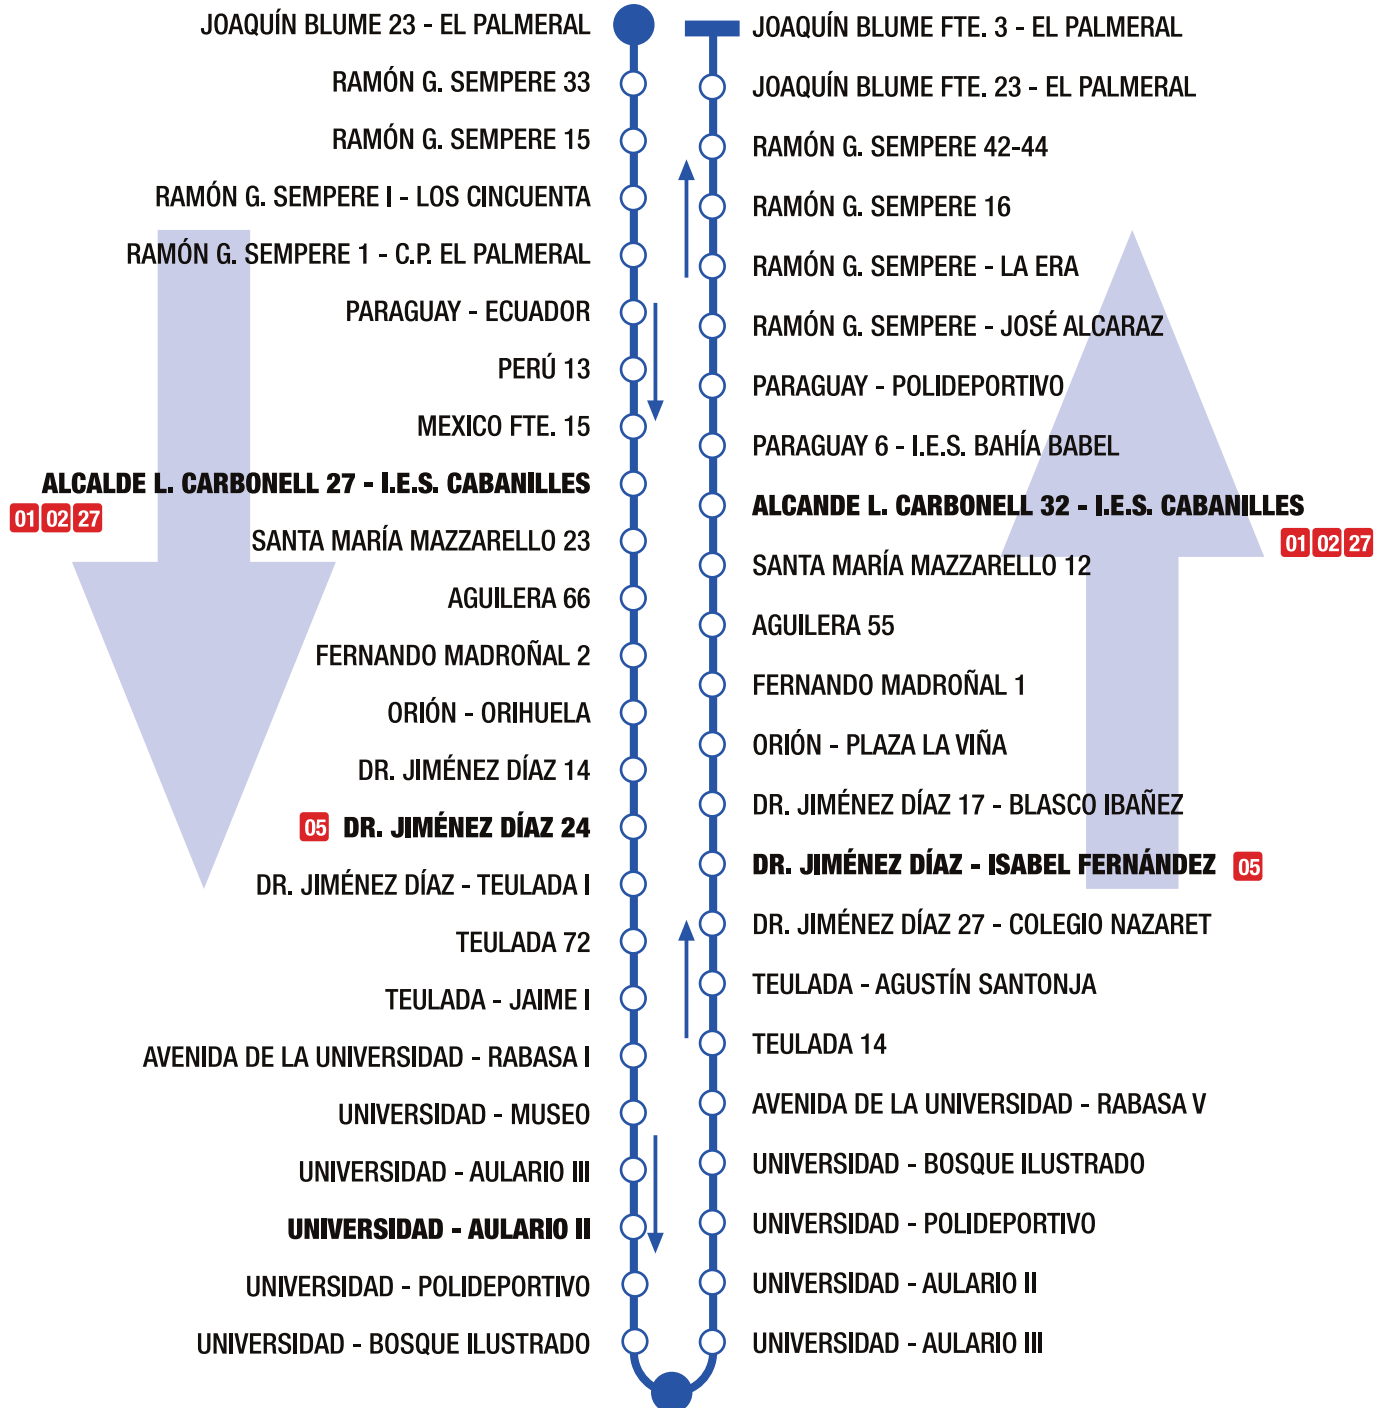

36

SAN GABRIEL UNIVERSIDAD

JOAQUÍN BLUME - EL PALMERAL

UNIVERSIDAD-MUSEO

■ ■ Parada de transbordo con otras líneas

● USTED SE ENCUENTRA AQUÍ

HORARIOS

SALIDAS DESDE
J. BLUME

SALIDAS DESDE
UNIVERSIDAD - MUSEO

07:00 h. - 08:00 h. - 09:00 h.
14:10 h. - 15:20 h. - 16:20 h.

13:10 h. - 14:10 h. - 15:05 h.
20:10 h. - 21:10 h.

INVERNO

LUNES A
VIERNES

TRANSPORTE ALICANTE METROPOLITANO

www.alicante.vectalia.es - 965 14 09 36 - 965 12 37 44 Síguenos en Facebook: