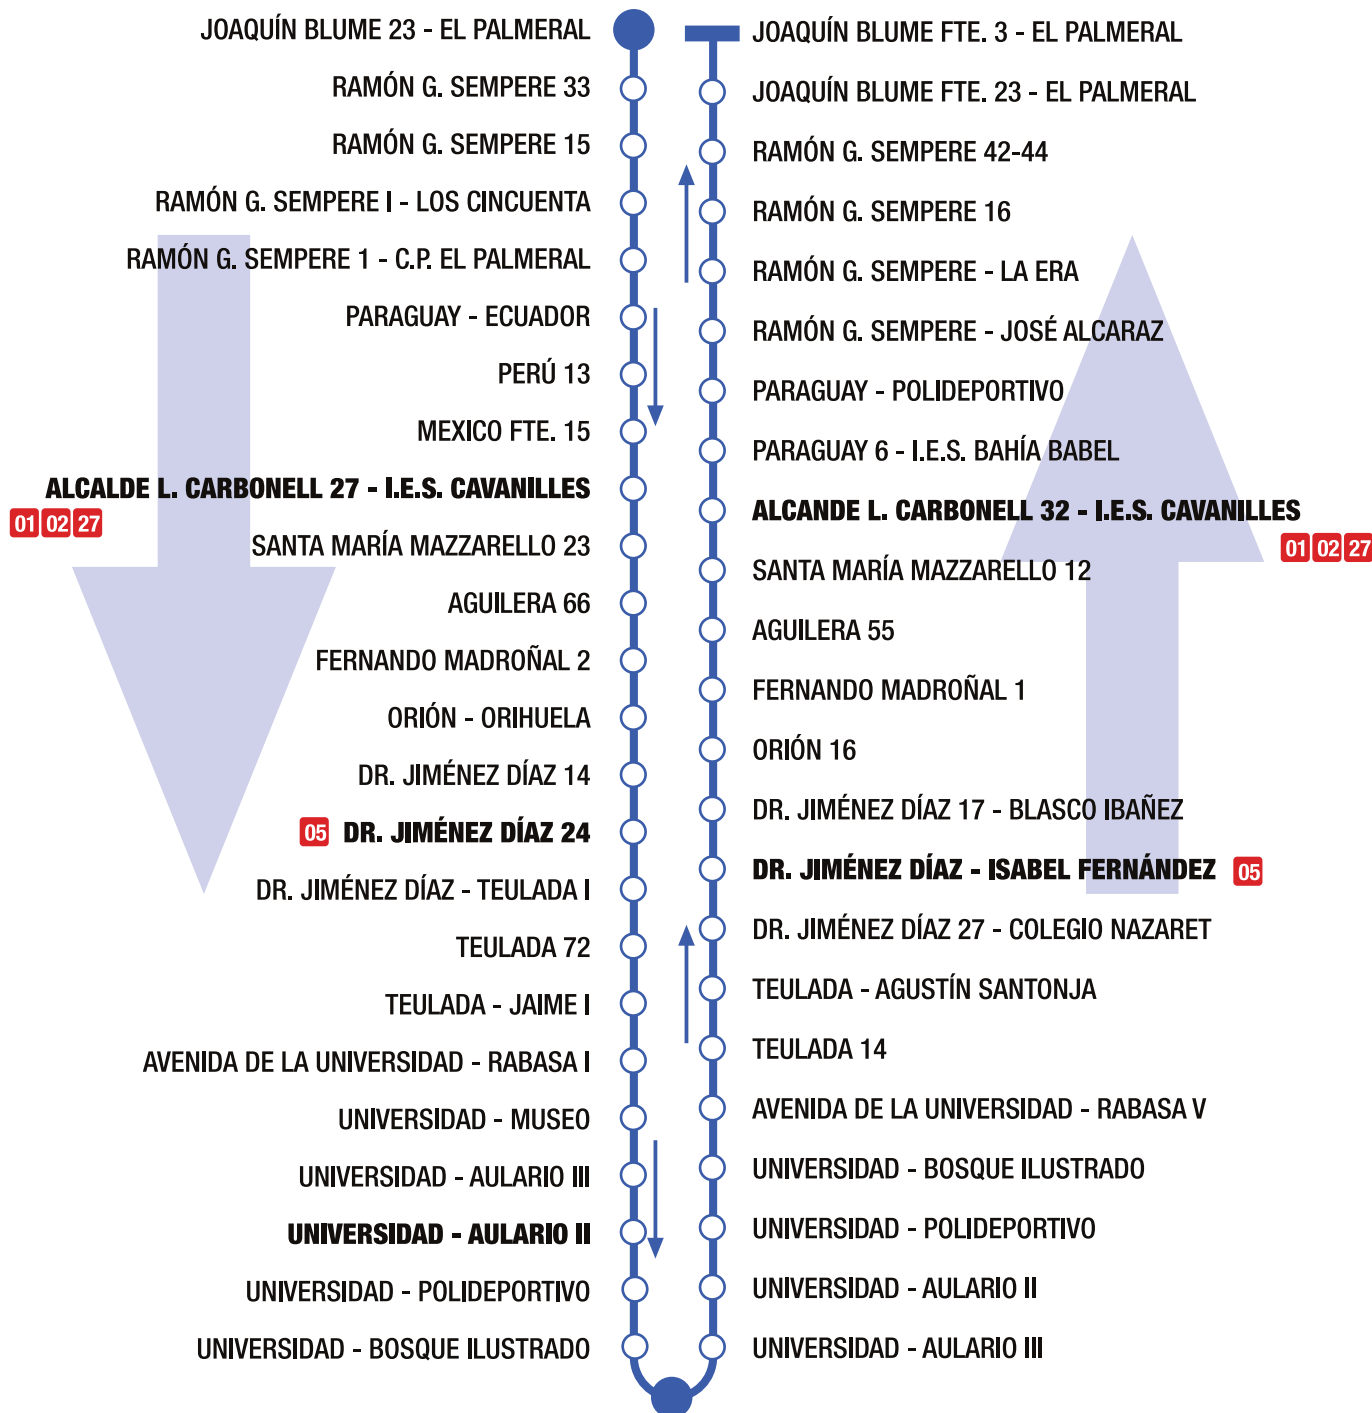

JOAQUÍN BLUME - EL PALMERAL

UNIVERSIDAD-MUSEO

Parada de transbordo con otras líneas

USTED SE ENCUENTRA AQUÍ

HORARIOS

SALIDAS DESDE
J. BLUME

SALIDAS DESDE
UNIVERSIDAD - MUSEO

07:00 h. - 08:00 h. - 09:00 h.
14:10 h. - 15:20 h. - 16:20 h.

13:10 h. - 14:10 h. - 15:05 h.
20:10 h. - 21:10 h.