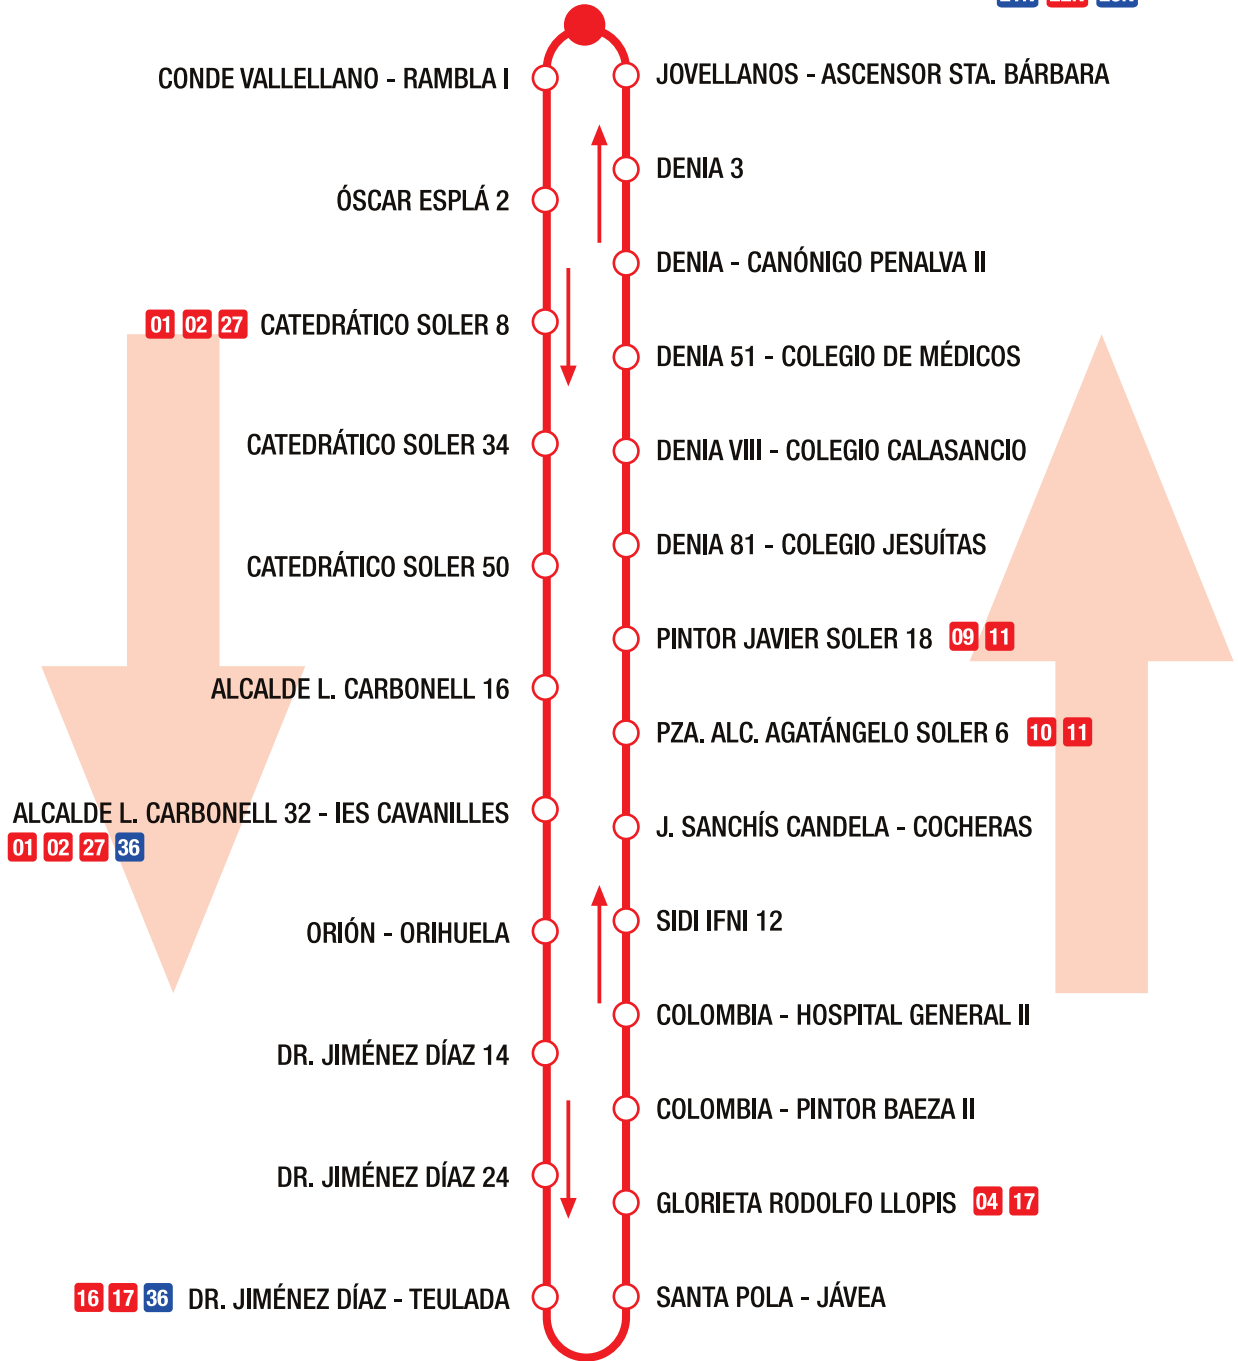

A

CIRCULAR A

JUAN BAUTISTA LAFORA 2 - PUERTA DEL MAR

02 21 22 C-6
21N 22N 23N

Parada de transbordo con otras líneas
 USTED SE ENCUENTRA AQUÍ

HORARIOS

JUEVES Y SÁBADOS
NO FESTIVOS

PRIMERA SALIDA

07:00 h.

ÚLTIMA SALIDA

22:30 h.

INTERVALO DE PASO

25 minutos

Síguenos en Facebook: subus.spain

TRANSPORTE ALICANTE METROPOLITANO
www.alicante.vectalia.es - 965 14 09 36 - 965 12 37 44