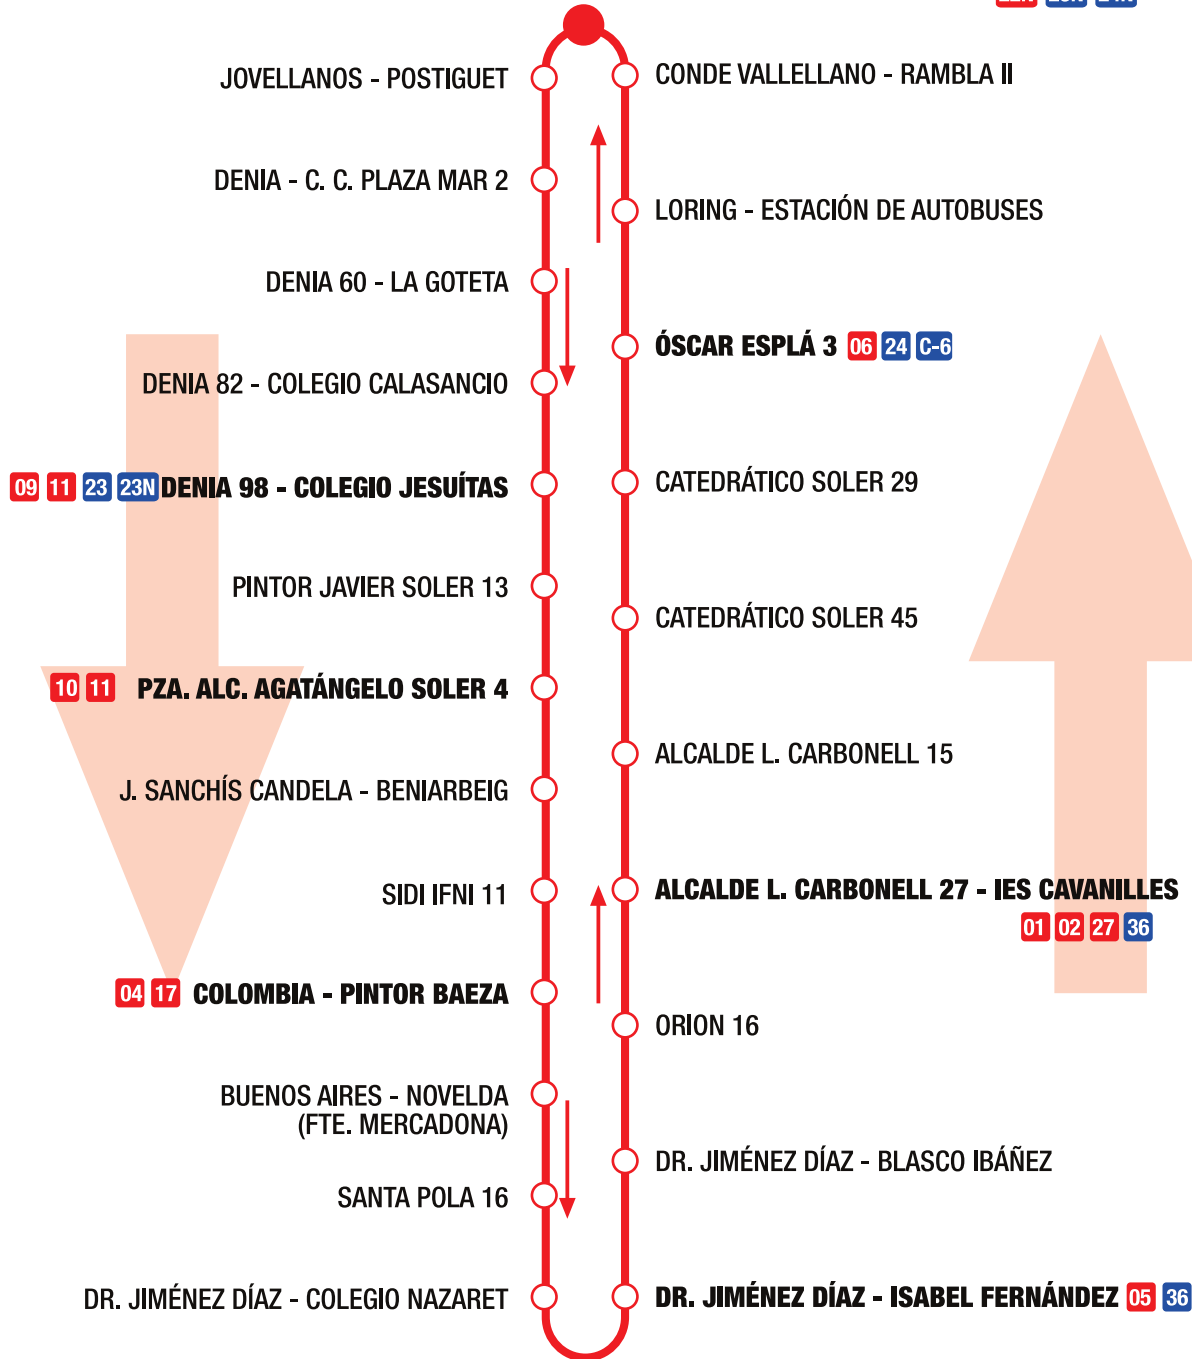

B

CIRCULAR B

JUAN BAUTISTA LAFORA - PLAYA POSTIGUET

21 22 23 C-6 02
22N 23N 24N

  Parada de transbordo con otras líneas
 USTED SE ENCUENTRA AQUÍ

Síguenos en Facebook:  subus.spain

TRANSPORTE ALICANTE METROPOLITANO
www.alicante.vectalia.es - 965 14 09 36 - 965 12 37 44

HORARIOS

JUEVES Y SÁBADOS
NO FESTIVOS

PRIMERA SALIDA

07:00 h.

ÚLTIMA SALIDA

22:30 h.

INTERVALO DE PASO

25 minutos