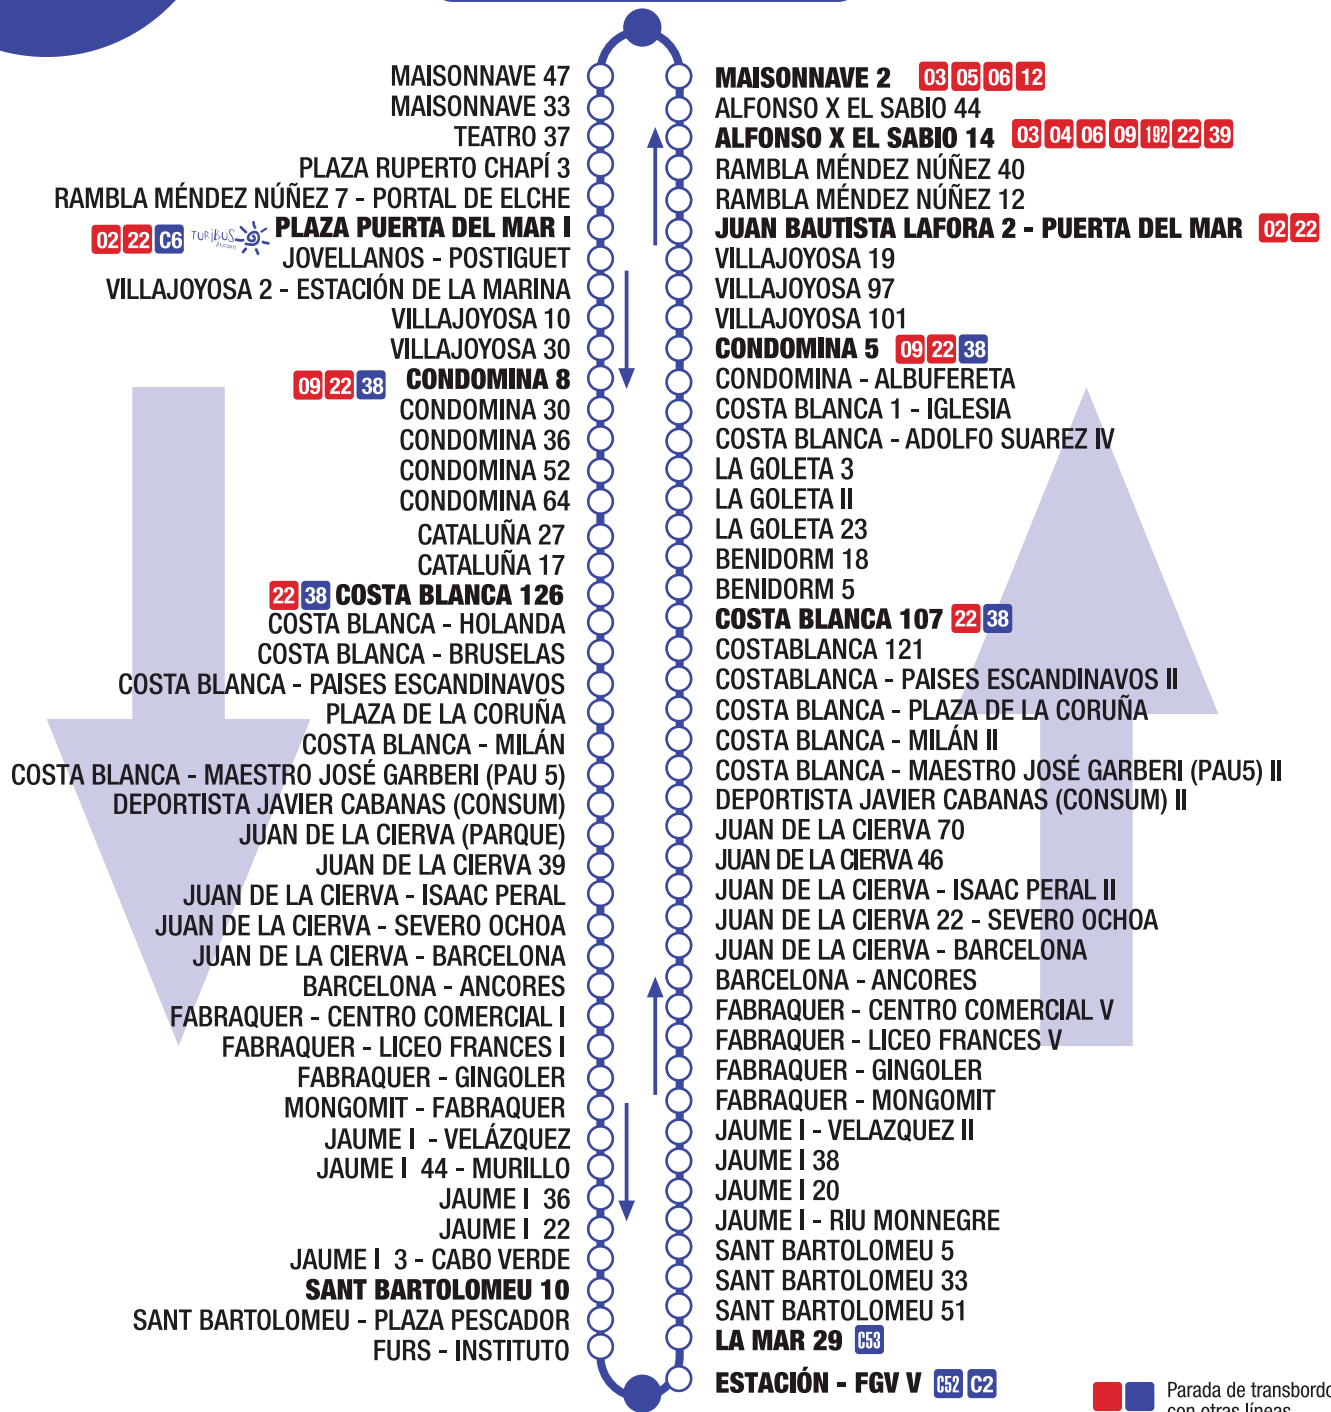

21

ALICANTE (O. ESPLÁ) PLAYA SAN JUAN-EL CAMPELLO

ÓSCAR ESPLÁ 35

06 09 22 27 23 24

ESTACIÓN - CENTRO SOCIAL

■ ■ Parada de transbordo con otras líneas

● USTED SE ENCUENTRA AQUÍ

HORARIOS

INVIERNO
 LUNES A VIERNES
 SÁBADO
 DOMINGOS FESTIVOS

VERANO
 LUNES A VIERNES
 SÁBADO
 DOMINGOS FESTIVOS

PRIMERA SALIDA
 ALICANTE EL CAMPELLO

ÚLTIMA SALIDA
 ALICANTE EL CAMPELLO

INTERVALO DE PASO

06:30 h.	06:30 h.	22:30 h.	22:30 h.	30 minutos
06:50 h.	06:30 h.	22:30 h.	22:30 h.	40 minutos
06:50 h.	06:30 h.	22:30 h.	22:30 h.	40 minutos
06:30 h.	06:30 h.	22:30 h.	22:30 h.	21 minutos
06:15 h.	06:15 h.	22:30 h.	22:35 h.	25 minutos
06:30 h.	06:30 h.	22:30 h.	22:30 h.	30 minutos