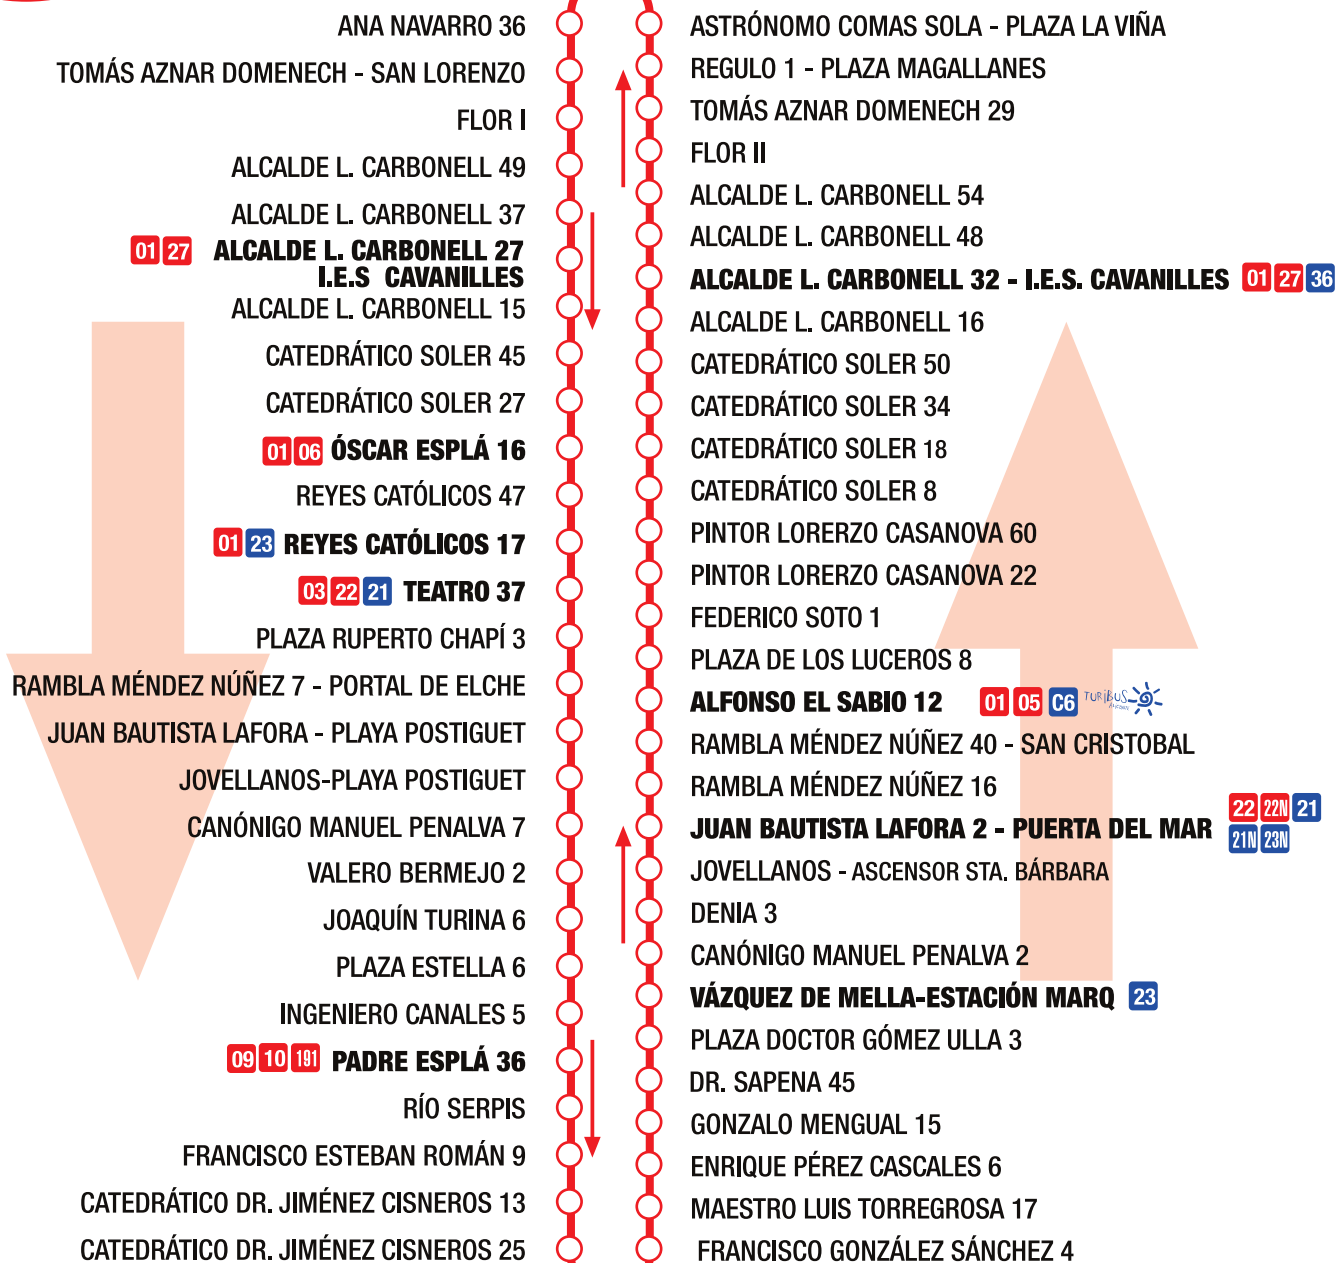

LA FLORIDA SAGRADA FAMILIA

ASTURIAS 41

LÉRIDA 6

  Parada de transbordo con otras líneas

 USTED SE ENCUENTRA AQUÍ

TAM

TRANSPORTE ALICANTE METROPOLITANO

www.alicante.vectalia.es - 965 14 09 36 - 965 12 37 44

Síguenos en Facebook:  subus.spain

HORARIOS

INVIERNO

LUNES A VIERNES

PRIMERA SALIDA
LA FLORIDA SGDA. FAMILIA

06:15 h. 06:15 h.

ÚLTIMA SALIDA
LA FLORIDA SGDA. FAMILIA

22:30 h. 22:30 h.