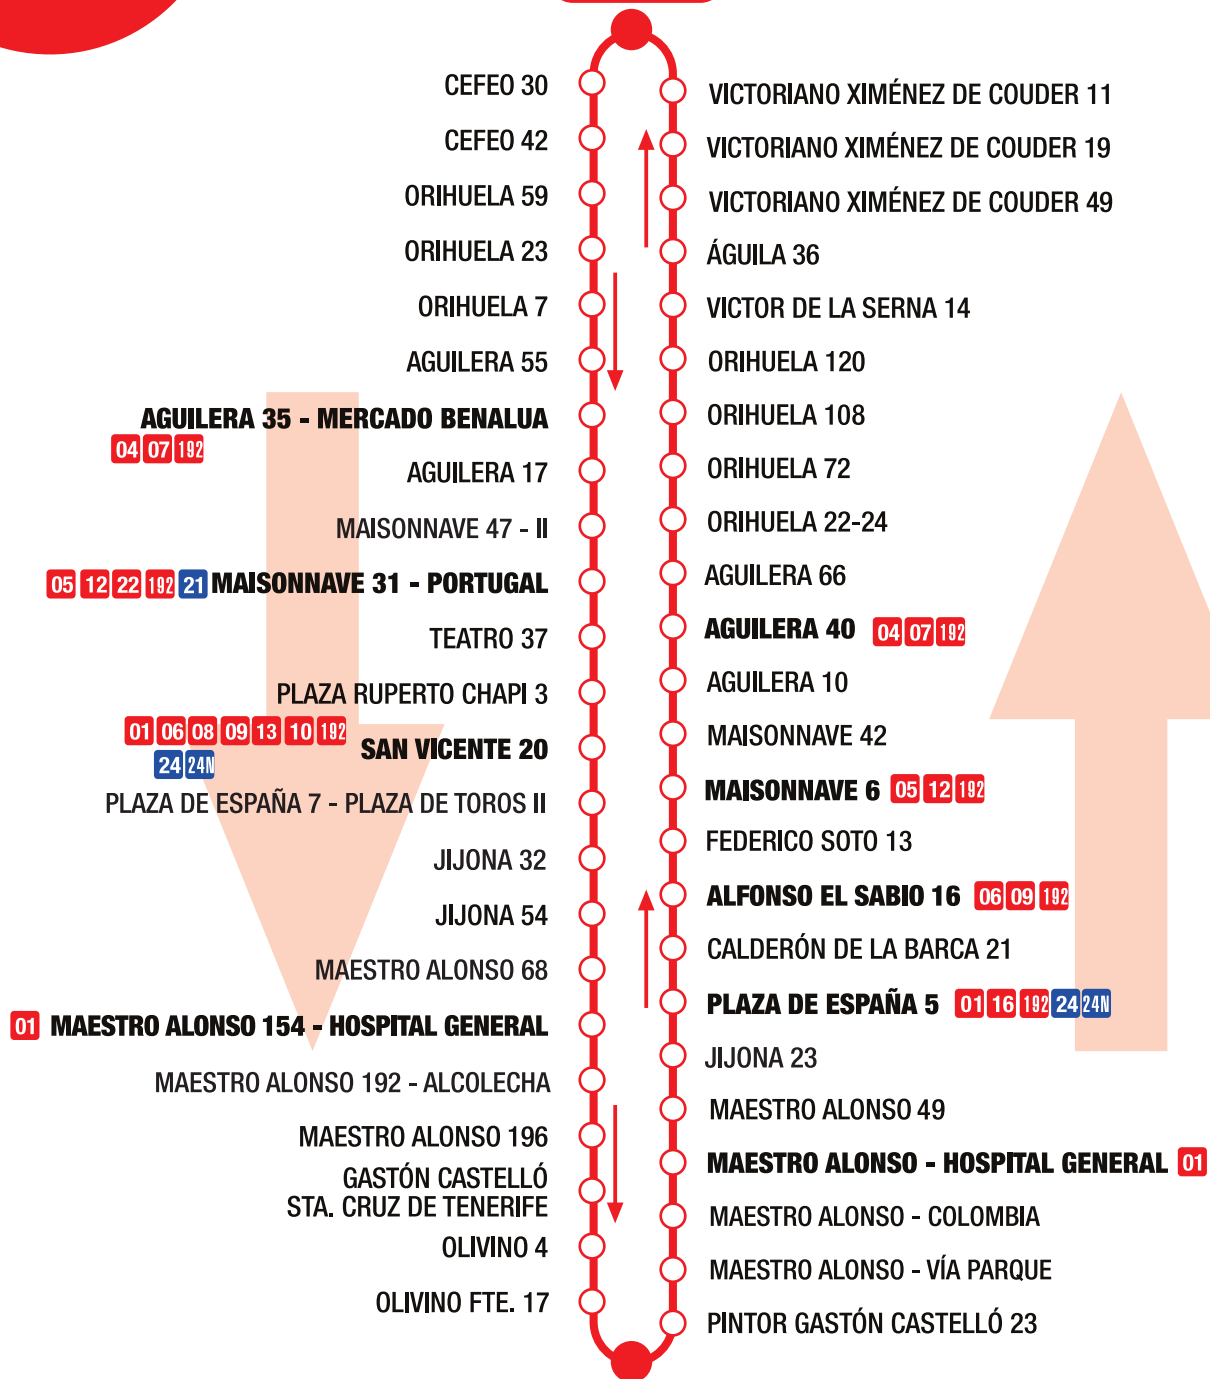

03

CIUDAD DE ASÍS COLONIA REQUENA

TRANSPORTE ALICANTE METROPOLITANO
www.alicante.vectalia.es - 965 14 09 36 - 965 12 37 44

Síguenos en Facebook:

CEFE0 6

ESMERALDA-CUARZO

■ ■ Parada de transbordo con otras líneas
● USTED SE ENCUENTRA AQUÍ

HORARIOS

LUNES A VIERNES
SÁBADO
DOMINGOS FESTIVOS

PRIMERA SALIDA		ÚLTIMA SALIDA		INTERVALO DE PASO
CIUDAD DE ASÍS	C. REQUENA	CIUDAD DE ASÍS	C. REQUENA	
06:00 h.	06:00 h.	22:30 h.	22:30 h.	8 minutos
07:00 h.	07:00 h.	22:30 h.	22:30 h.	11 minutos
07:00 h.	07:00 h.	22:30 h.	22:30 h.	16 minutos