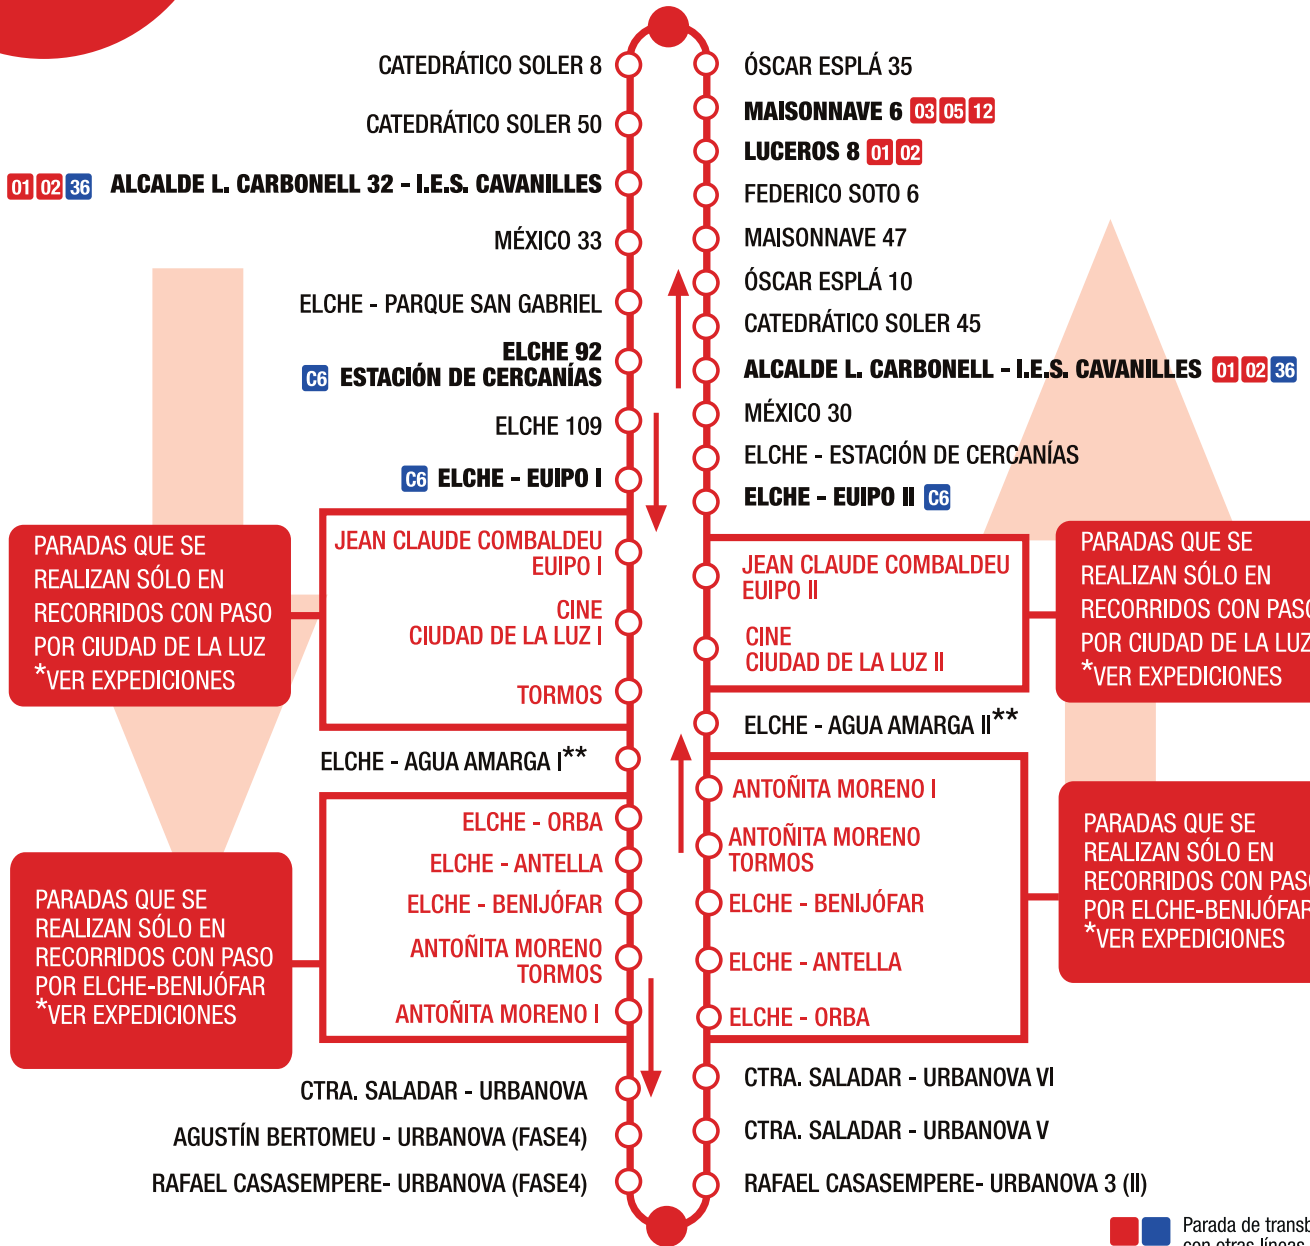

27

ALICANTE (CENTRO) URBANOVA

01 02 06 07 09 22 21 23 24

ÓSCAR ESPLÁ 23

PARADAS QUE SE REALIZAN SÓLO EN RECORRIDOS CON PASO POR CIUDAD DE LA LUZ
*VER EXPEDICIONES

PARADAS QUE SE REALIZAN SÓLO EN RECORRIDOS CON PASO POR ELCHE-BENIJÓFAR
*VER EXPEDICIONES

PARADAS QUE SE REALIZAN SÓLO EN RECORRIDOS CON PASO POR CIUDAD DE LA LUZ
*VER EXPEDICIONES

PARADAS QUE SE REALIZAN SÓLO EN RECORRIDOS CON PASO POR ELCHE-BENIJÓFAR
*VER EXPEDICIONES

RAFAEL CASASEPERE - URBANOVA 3

■ Parada de transbordo con otras líneas
● USTED SE ENCUENTRA AQUÍ

**Las paradas indicadas no se realizarán cuando la línea realiza paso por Ciudad de la Luz.

HORARIOS	PRIMERA SALIDA		ÚLTIMA SALIDA		INTERVALO DE PASO	
	ALICANTE (LUCEROS)	URBANOVA	ALICANTE (Ó. ESPLÁ)	URBANOVA		
INVIerno	DE LUNES A VIERNES	06:25 h.	06:55 h.	21:30 h.	22:00 h.	65 minutos
	SÁBADOS	07:25 h.	08:00 h.	21:30 h.	22:05 h.	65 minutos
	DOMINGOS FESTIVOS	SALIDAS DESDE PZA. LUCEROS		SALIDAS DESDE URBANOVA		
		11:40-12:40-13:40-17:55-18:55-19:55-20:55		12:10-13:10-14:10-18:25-19:25-20:25-21:25		

*Las salidas de lunes a viernes de las 07:30-08:05-08:45-09:20-14:10-14:50-15:30-16:10 (Ó. Esplá), 14:45-15:25-16:05-16:45-17:25-18:05 (Urbanova) realizarán paso por EUIPO, Ciudad de la Luz y N-340.
*Las salidas de lunes a viernes de las 13:25-14:05 (Urbanova) realizarán paso por N-340.