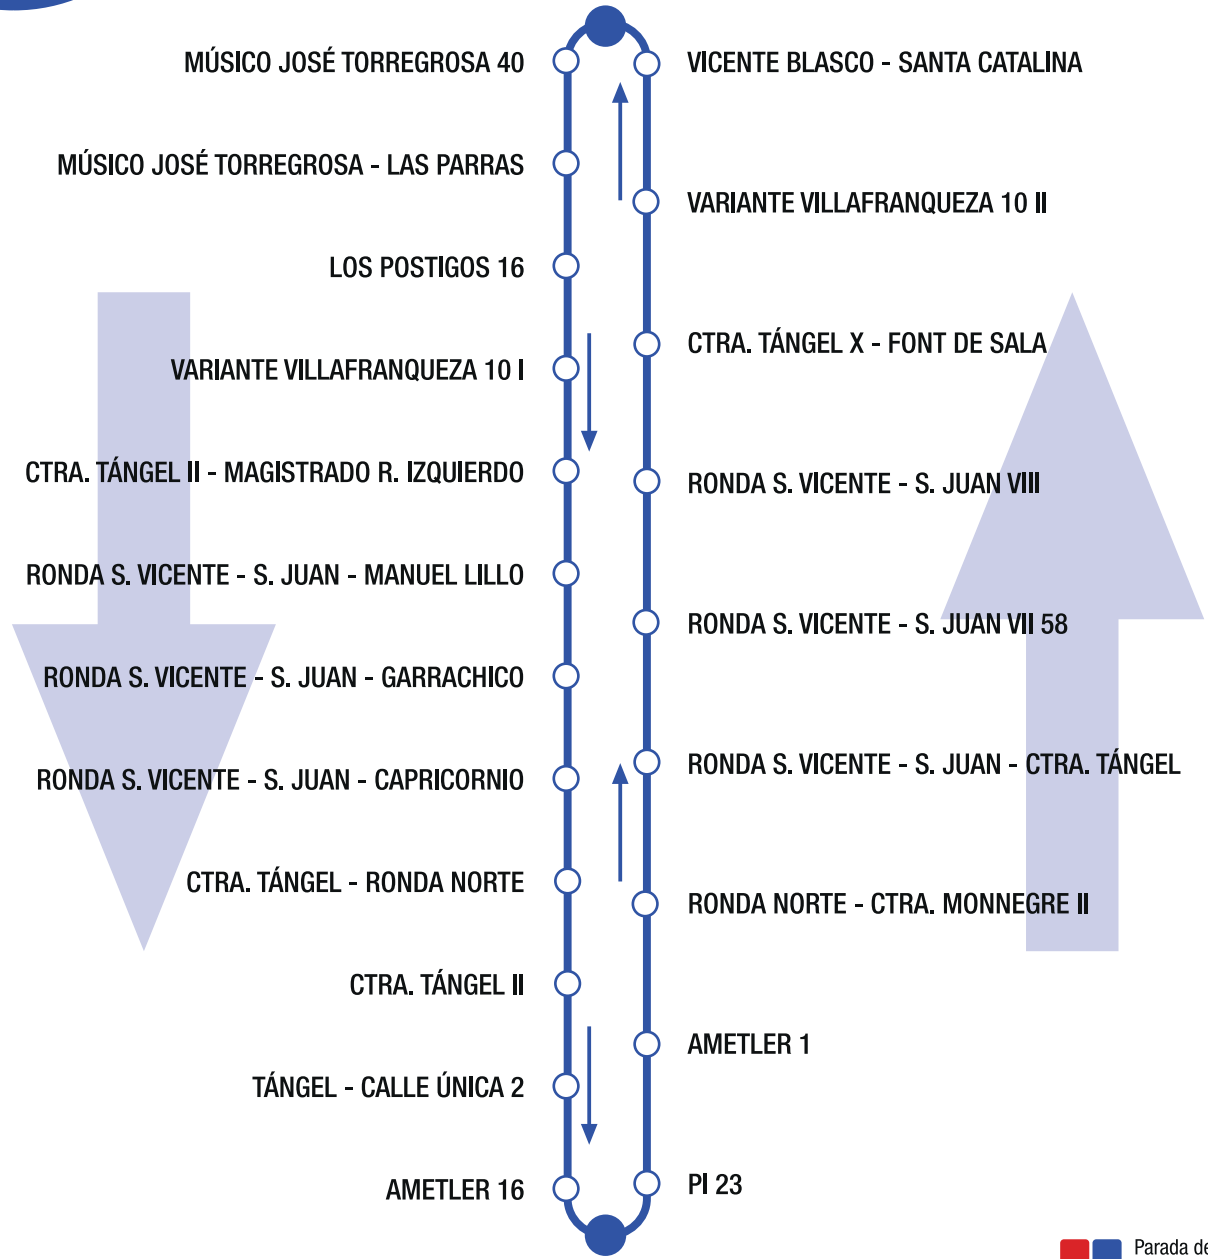

# 26

# VILAFRANQUEZA - TÁNGEL

**MÚSICO JOSÉ TORREGROSA**

**13**

**AMETLER 56**

■ ■ Parada de transbordo con otras líneas  
● USTED SE ENCUENTRA AQUÍ

**HORARIOS**

LABORABLES

**SALIDAS DESDE VILAFRANQUEZA**  
 07:03 - 07:27 - 07:50 - 10:42 - 12:46  
 14:10 - 15:52 - 17:30 - 21:10

**SALIDAS DESDE TÁNGEL**  
 07:15 - 07:38 - 08:46 - 11:37 - 12:59  
 14:22 - 16:04 - 18:25 - 21:23

SÁBADOS

07:00 - 07:53 - 11:00 - 12:25  
 14:20 - 16:05 - 17:40 - 21:30

06:50 - 07:10 - 08:33 - 11:40 - 12:35  
 14:30 - 16:15 - 18:20 - 21:40