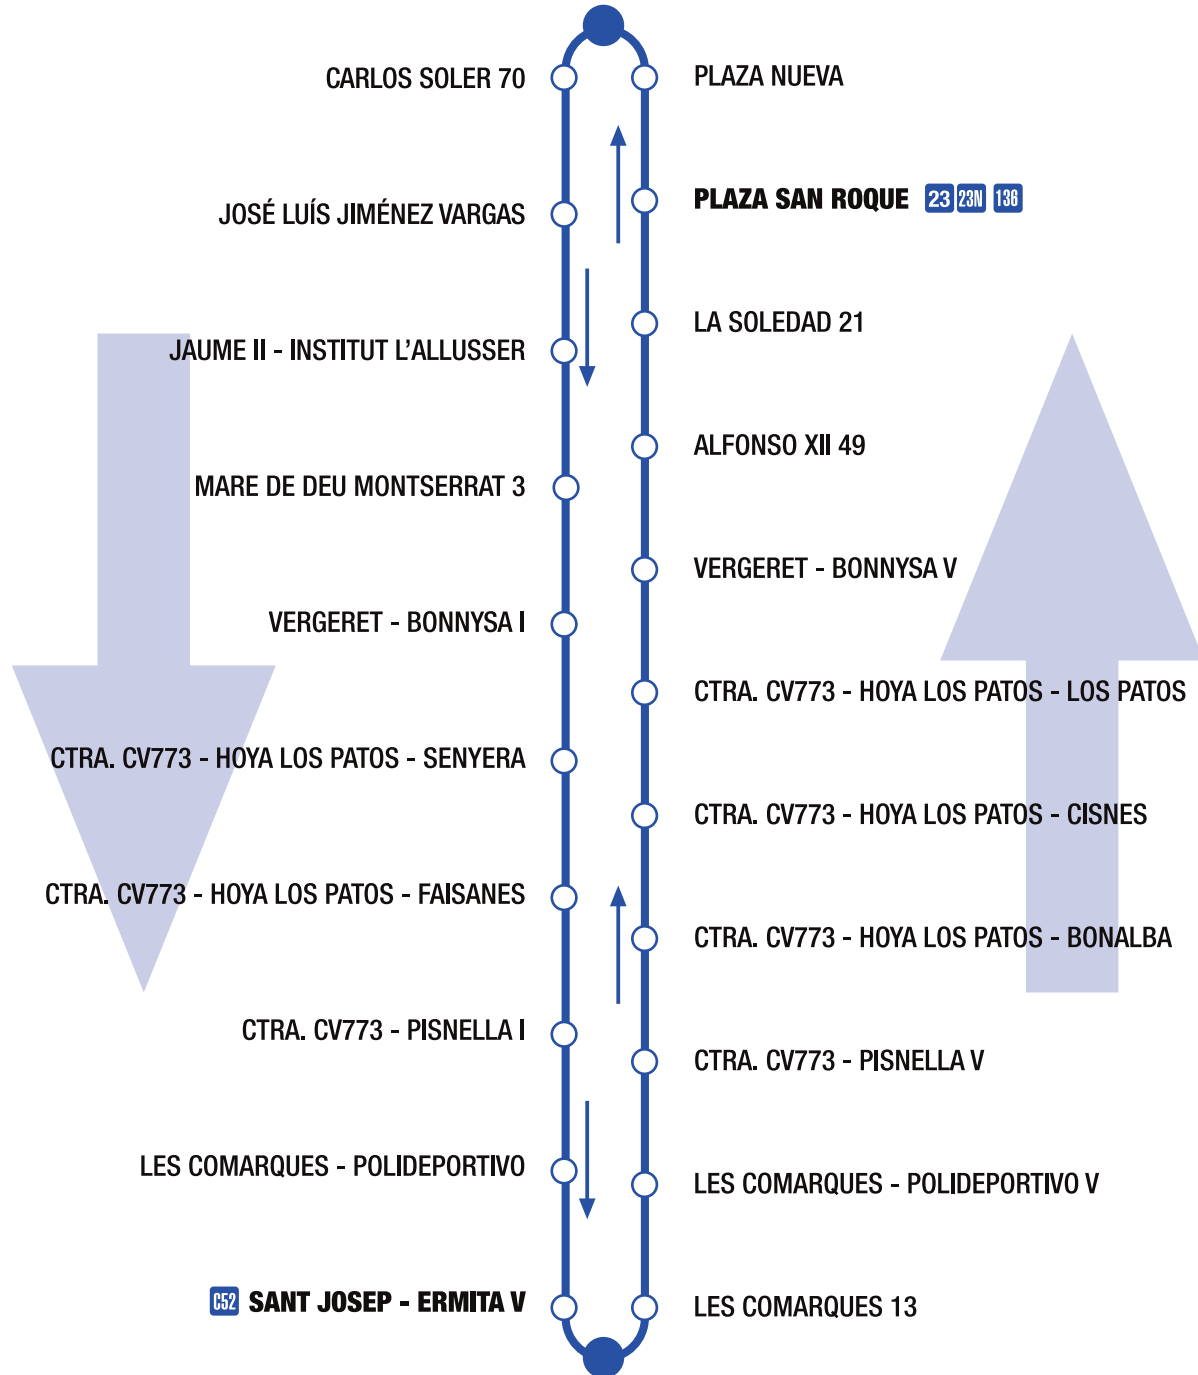

# MUTXAMEL BUSOT

Síguenos en Facebook:  subus.spain

TRANSPORTE ALICANTE METROPOLITANO

www.alicante.vectalia.es - 965 14 09 36 - 965 12 37 44

**CARLOS SOLER 50**

23 136 M

**SANT JOSEP-ERMITA I**

 Parada de transbordo con otras líneas

14:50 - 22:30

16:00

SALIDAS MUTXAMEL  
DIRECCIÓN BUSOT

SALIDAS BUSOT  
DIRECCIÓN MUTXAMEL