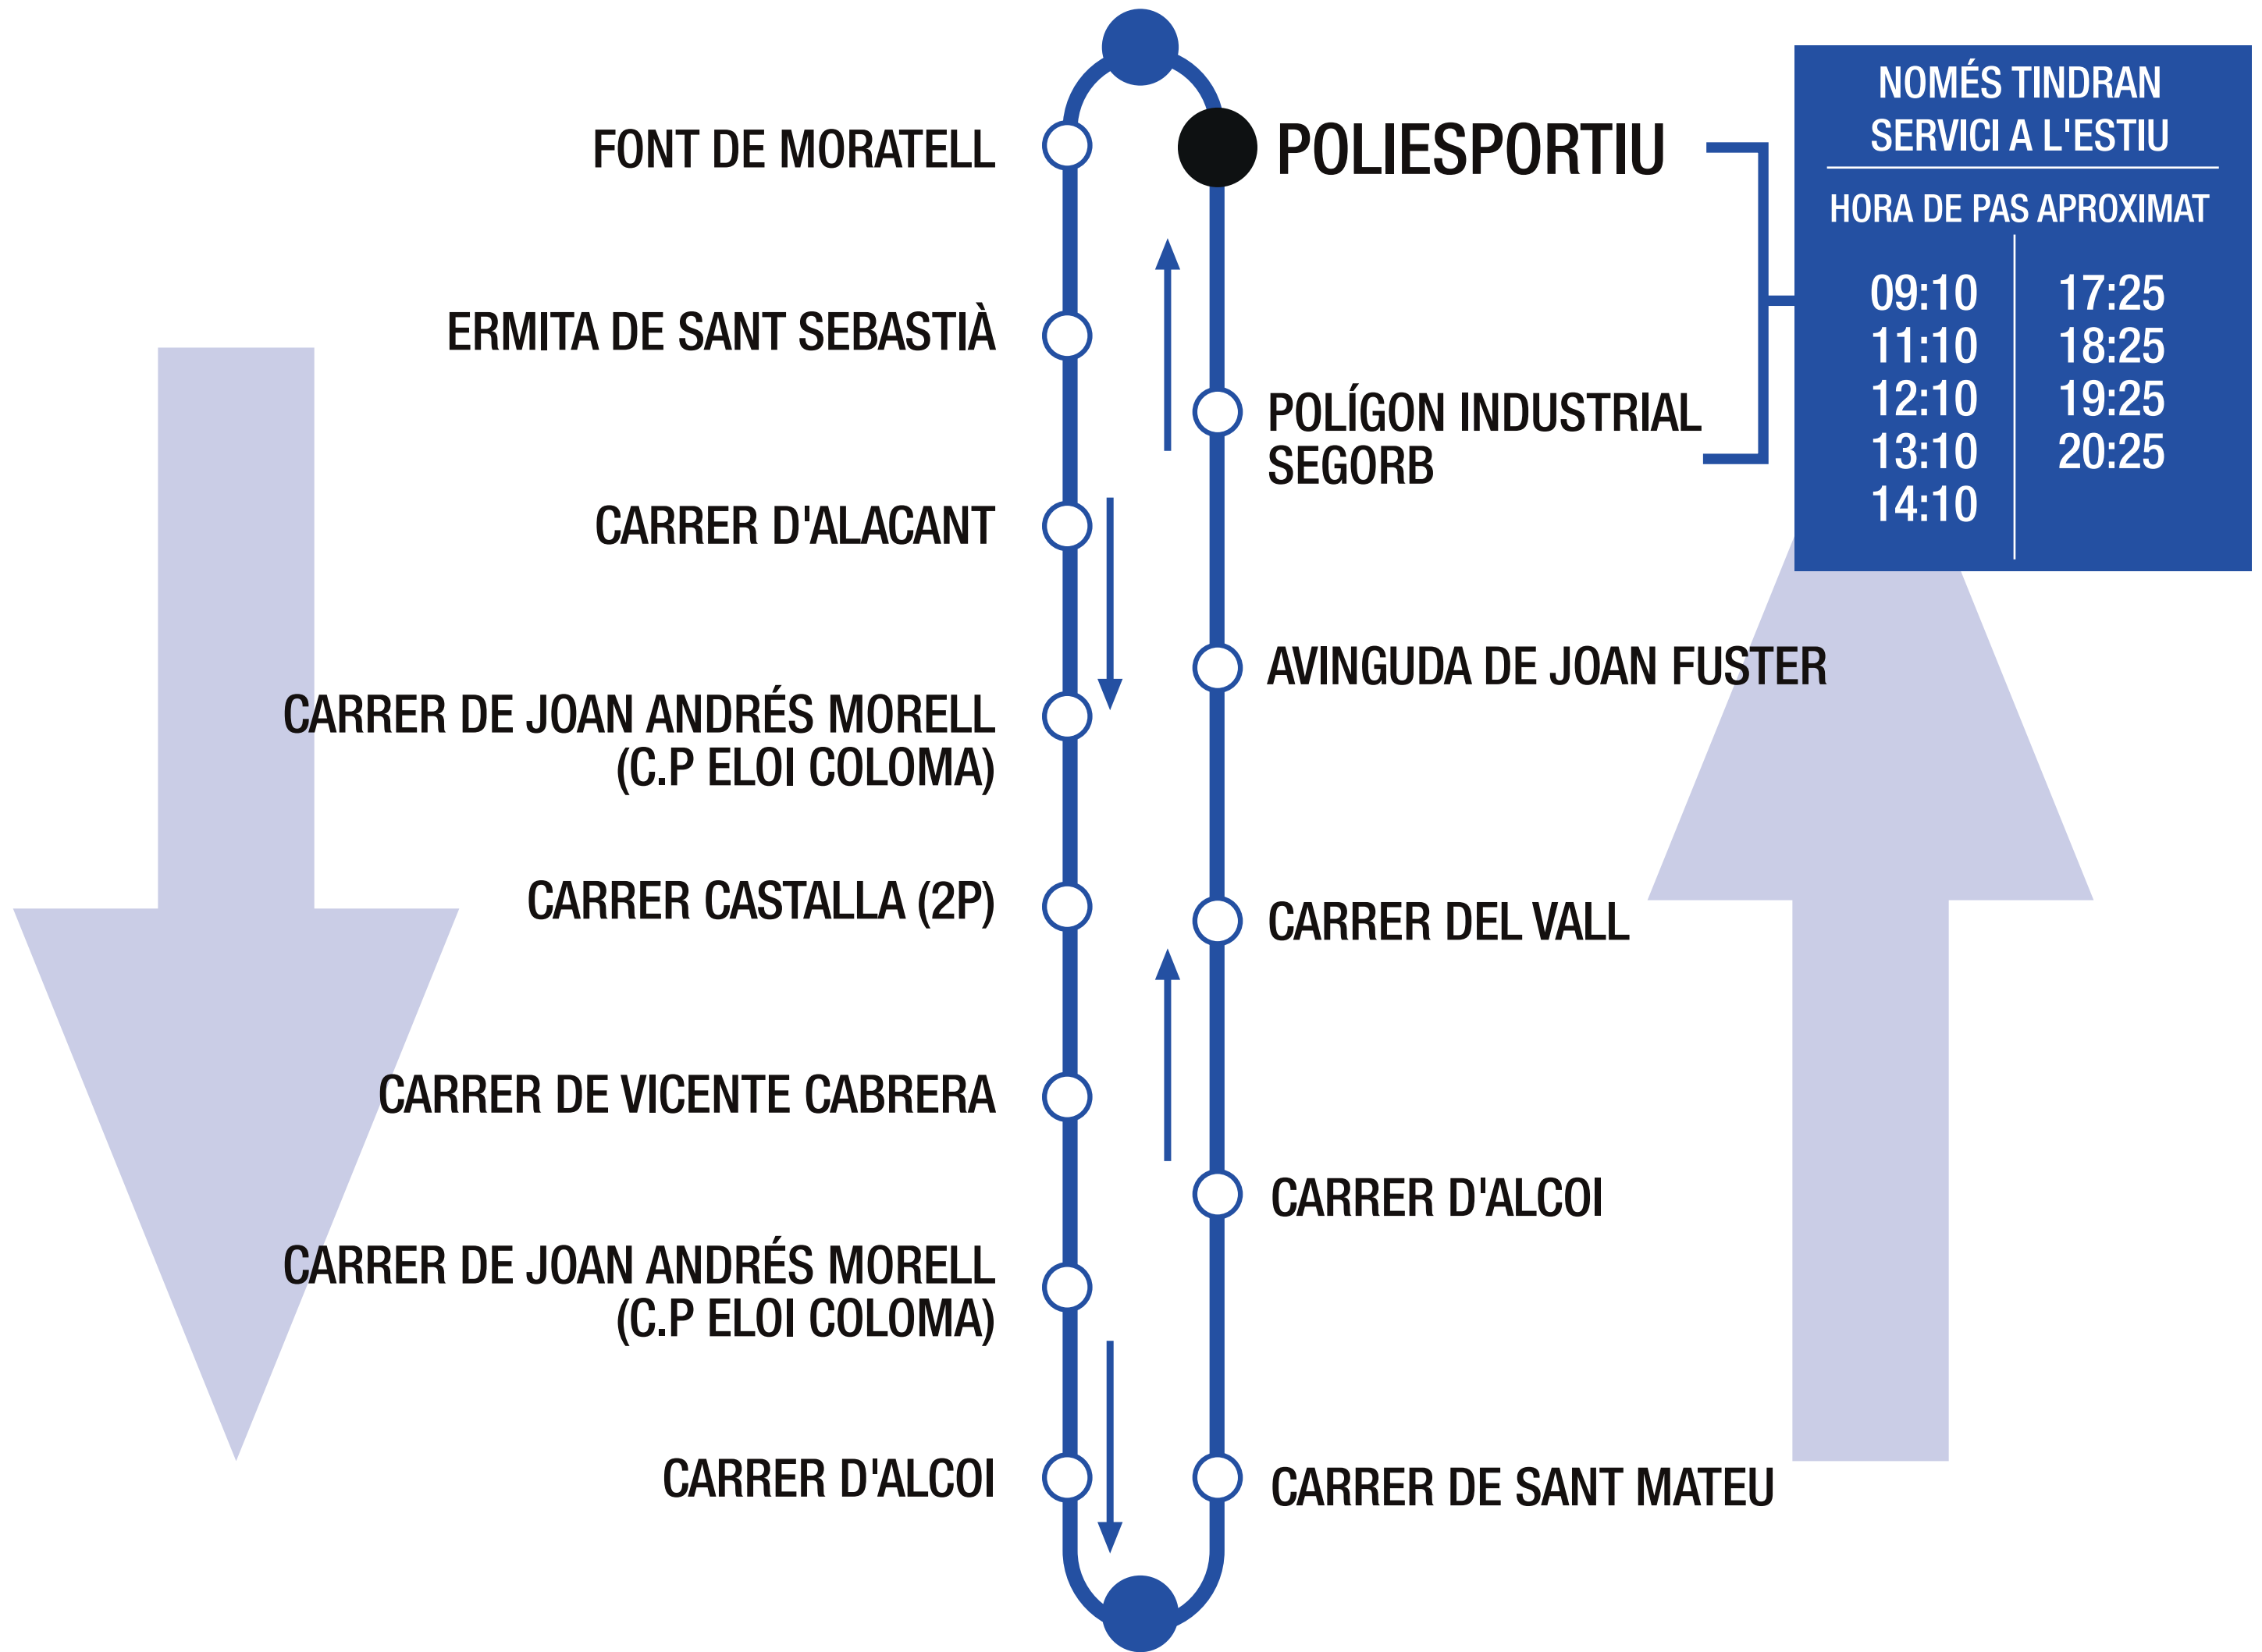

TRANSPORT URBÀ DE XIXONA

(CENTRE DE SALUT)

CARRER D'ANTONI GALIANA I MOLTÓ

NOMÉS TINDRAN SERVICI A L'ESTIU	
HORA DE PAS APROXIMAT	
09:10	17:25
11:10	18:25
12:10	19:25
13:10	20:25
14:10	

CARRER DEL TRAVÉS

SERVEIS ESPECIALS

08:00-08:30-09:00-09:30-10:00-10:30-11:00
11:30-12:00-12:30-13:00-13:30-14:00-14:30
16:45-17:15-17:45-18:15-18:45-19:15
19:45-20:15

07:45-08:15-08:45-09:15-09:45-10:15
10:45-11:15-11:45-12:15-12:45-13:15
13:45-14:15

08:00-08:30-09:00-09:30-10:00-10:30
11:00-11:30-12:00-12:30-13:00-13:30
14:00-14:30 h.

07:45-08:15-08:45-09:15-09:45-10:15-10:45
11:15-11:45-12:15-12:45-13:15-13:45-14:15
17:00-17:30-18:00-18:30-19:00
19:30-20:00-20:30