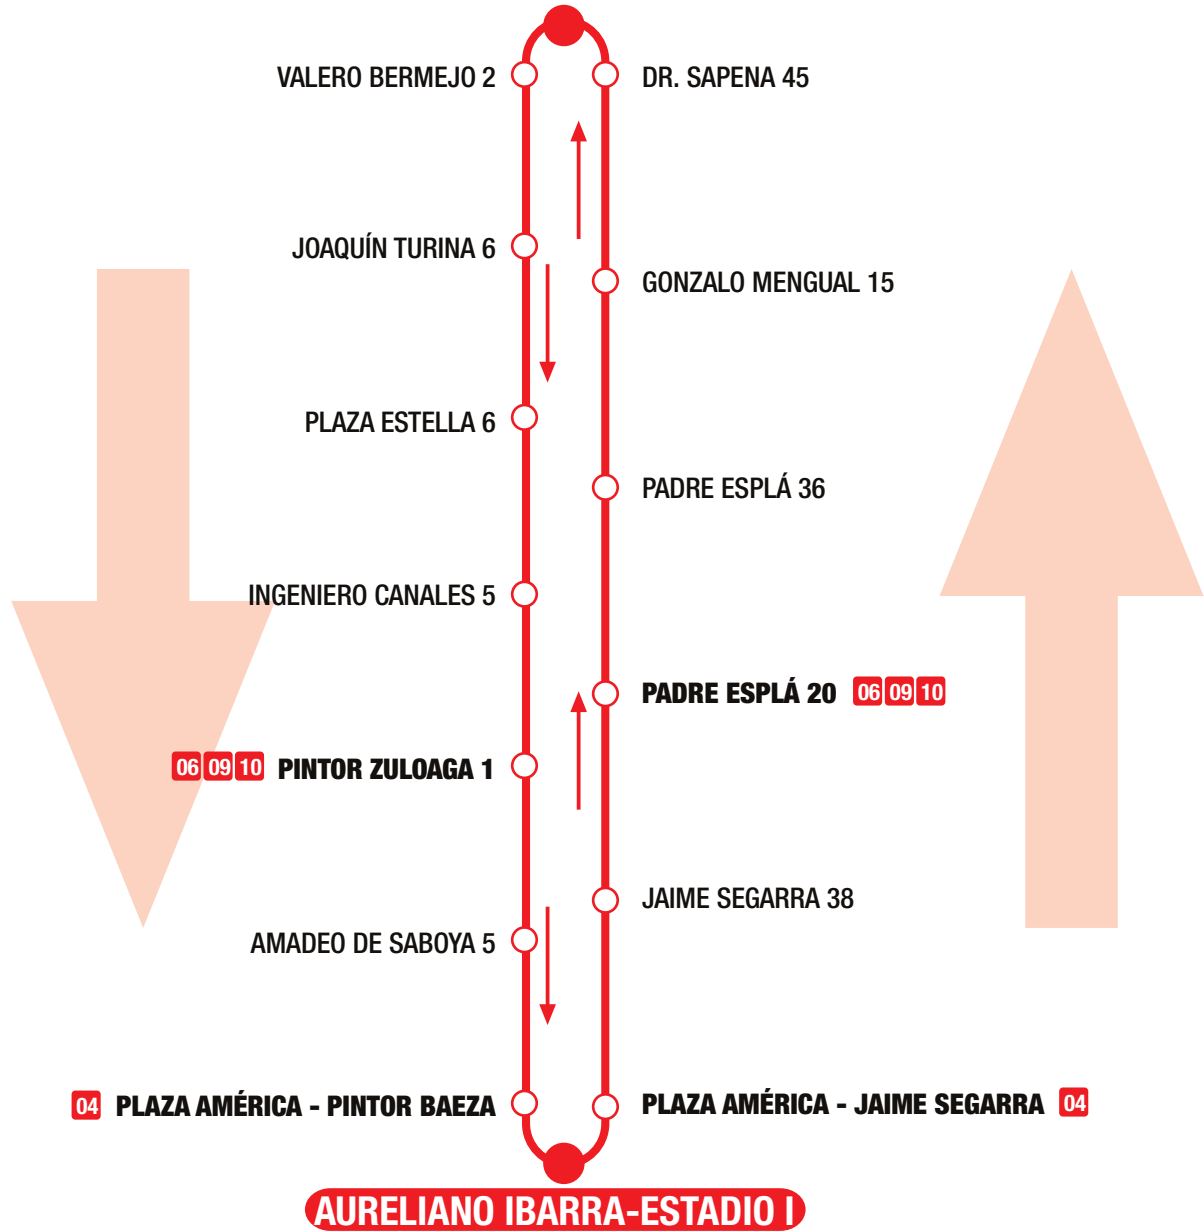

# 191

# PLÁ-CAROLINAS ESTADIO RICO PÉREZ

## PLAZA DOCTOR GÓMEZ ULLA 3

Parada de transbordo con otras líneas

USTED SE ENCUENTRA AQUÍ

TRANSPORTE ALICANTE METROPOLITANO  
www.alicante.vectalia.es - 965 14 09 36 - 965 12 37 44

Síguenos en Facebook:

subus.spain

### SALIDAS PZA. DR. GÓMEZ ULLA

PRIMERA SALIDA  
60 minutos antes del comienzo del encuentro

SEGUNDA SALIDA  
25 minutos antes del comienzo del encuentro