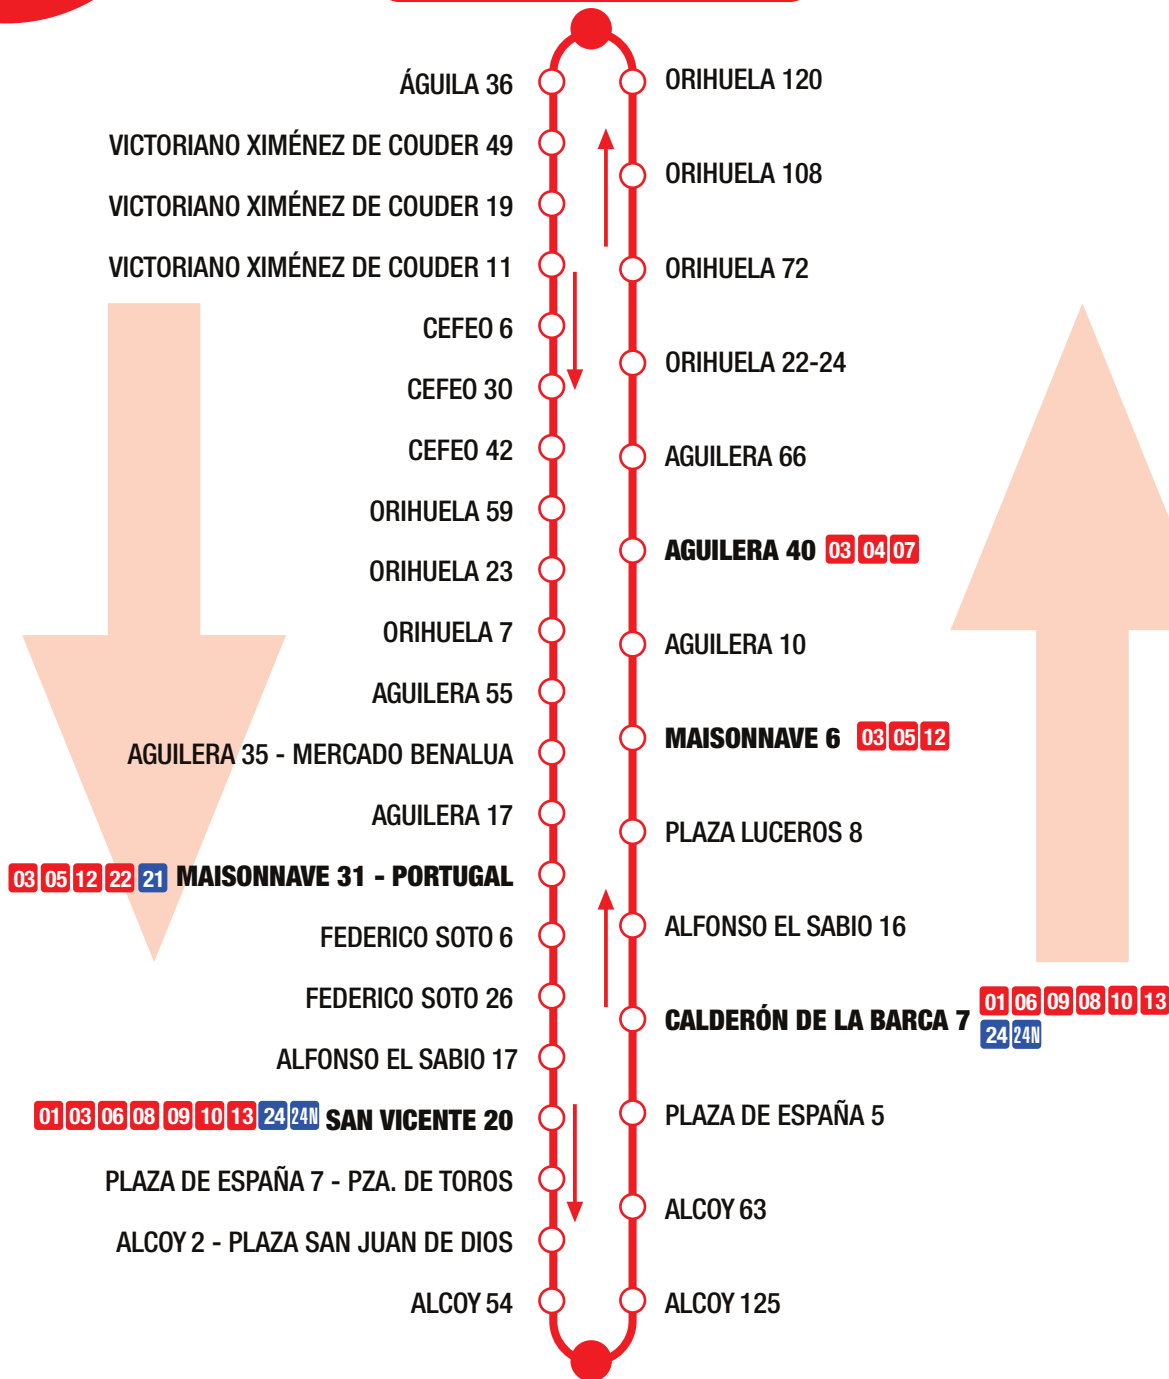

192

CIUDAD DE ASÍS - LA FLORIDA ESTADIO RICO PÉREZ

VÍCTOR DE LA SERNA 14

ESTADIO RICO PÉREZ

■ ■ Parada de transbordo con otras líneas
● USTED SE ENCUENTRA AQUÍ

TRANSPORTE ALICANTE METROPOLITANO
 www.alicante.vectalia.es - 965 14 09 36 - 965 12 37 44
 Síguenos en Facebook: subus.spain

HORARIOS

SALIDAS VÍCTOR DE LA SERNA

PRIMERA SALIDA
 1 h. y 10 min. antes del comienzo del encuentro
SEGUNDA SALIDA
 30 minutos antes del comienzo del encuentro

SALIDAS ESTADIO RICO PÉREZ

REGRESOS
 Una vez finalizado el encuentro

DÍAS DE PARTIDO