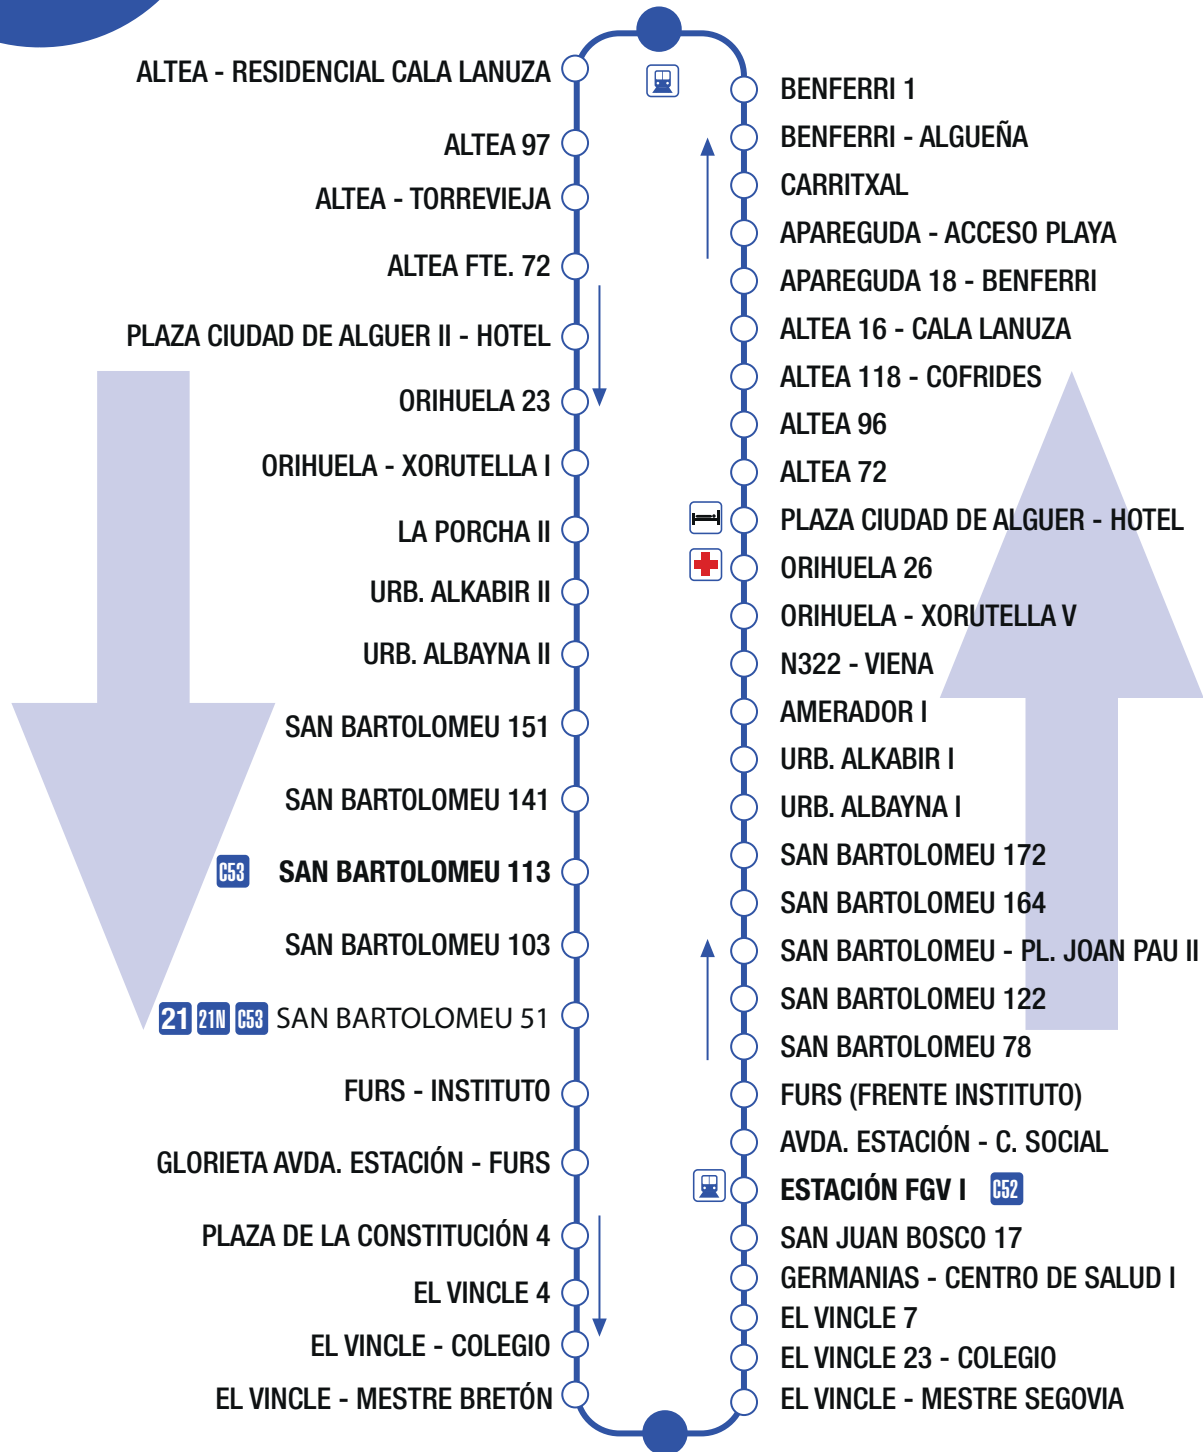

C2

EL CAMPELLO (Bº BONNY) VENTA LANUZA

FGV - "VENTA LANUZA"

C53

BARRIO BONNY

HORARIOS

TODO EL AÑO LUNES A VIERNES

DOMINGOS MES DE JULIO
SÁBADOS Y DOMINGOS MES DE AGOSTO

BARRIO BONNY
PRIMERA SALIDA ÚLTIMA SALIDA

07:00 h. 20:00 h.

09:00 h. 21:00 h.

VENTA LANUZA - ESTACIÓN FGV
PRIMERA SALIDA ÚLTIMA SALIDA

07:30 h. 20:30 h.

09:30 h. 21:30 h.

INTERVALO DE PASO

60 minutos