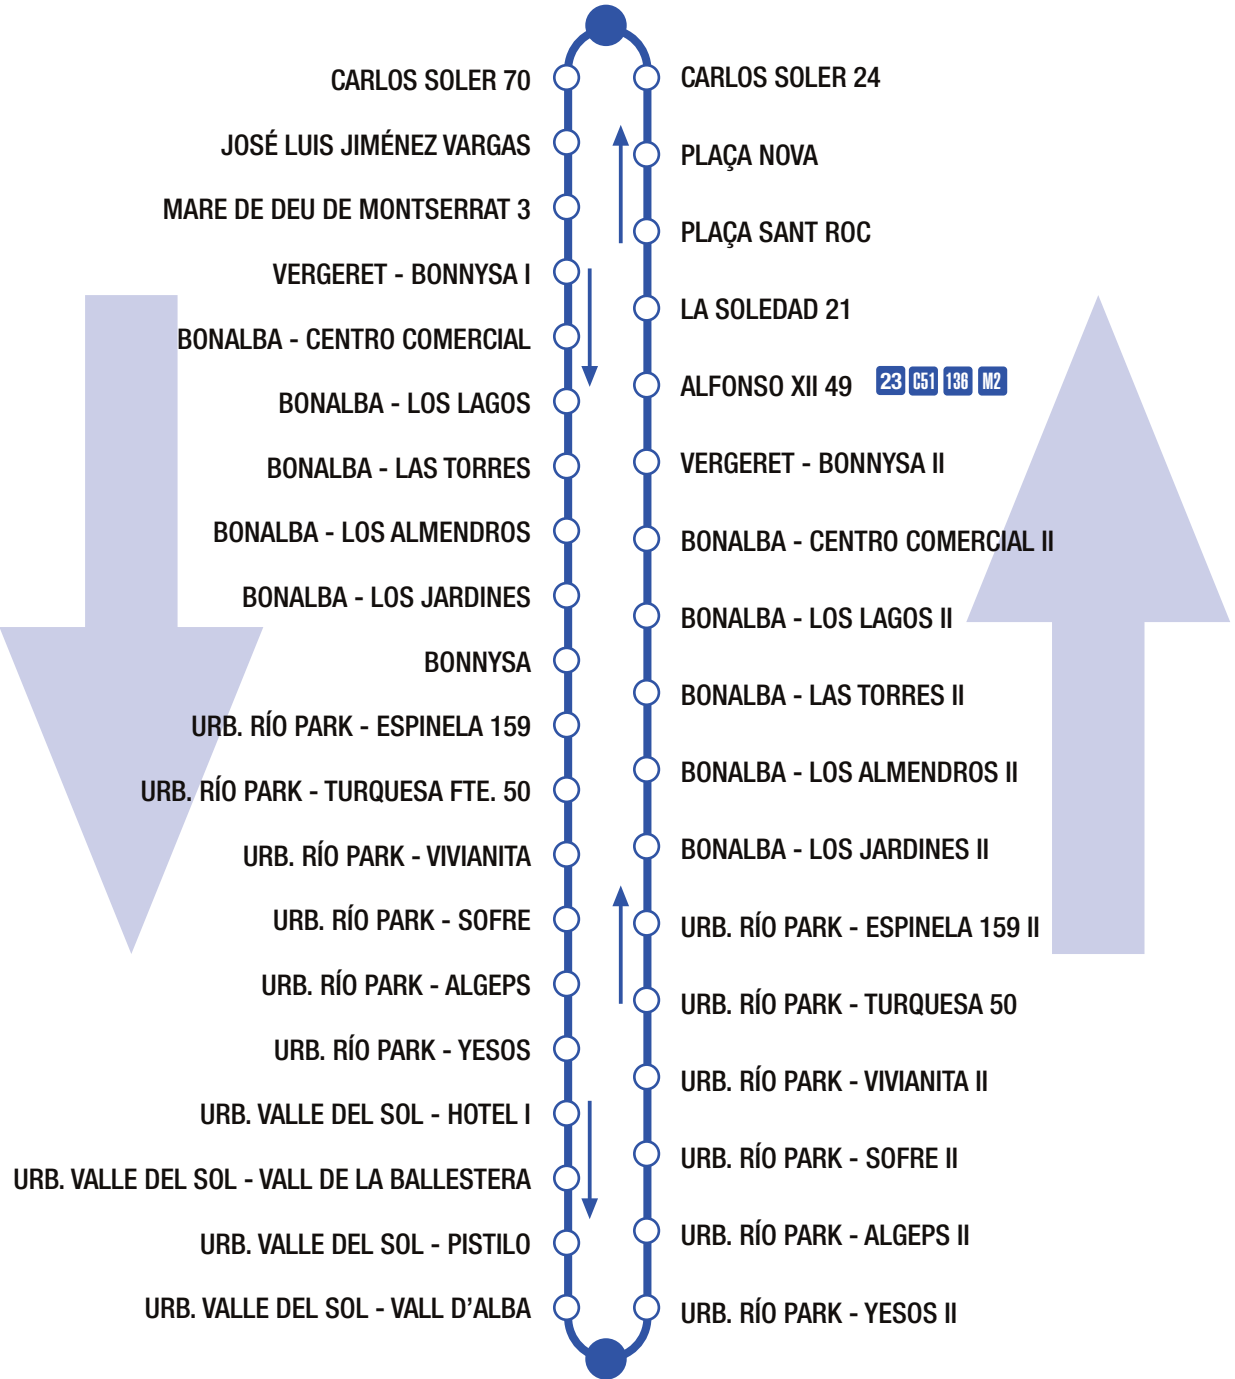

M1

MUTXAMEL- BONALBA RÍO PARK - VALLE DEL SOL

Síguenos en Facebook:
subus.spain

www.alicante.vectalia.es

965 14 09 36 - 965 12 37 44

OFICINA DE INFORMACIÓN

subus
vectalia

CARLOS SOLER 50

23 C51 138 23N

URB. VALLE DEL SOL - HOTEL II

Parada de transbordo con otras líneas

HORARIOS

| MUTXAMEL CENTRO | BONALBA | RÍO PARK | VALLE DEL SOL | RÍO PARK | BONALBA | MUTXAMEL CENTRO |
|-----------------|----------|----------|---------------|----------|----------|-----------------|
| 07:30 h. | 07:35 h. | 07:45 h. | 07:55 h. | 08:05 h. | 08:15 h. | 08:30 h. |
| 08:30 h. | 08:35 h. | 08:45 h. | 08:55 h. | 09:05 h. | 09:15 h. | 09:30 h. |
| 09:30 h. | 09:35 h. | 09:45 h. | 09:55 h. | 10:05 h. | 10:15 h. | 10:30 h. |
| 11:00 h. | 11:05 h. | 11:15 h. | 11:25 h. | 11:35 h. | 11:45 h. | 12:00 h. |
| 12:00 h. | 12:05 h. | 12:15 h. | 12:25 h. | 12:35 h. | 12:45 h. | 13:00 h. |
| 13:00 h. | 13:05 h. | 13:15 h. | 13:25 h. | 13:35 h. | 13:45 h. | 14:00 h. |