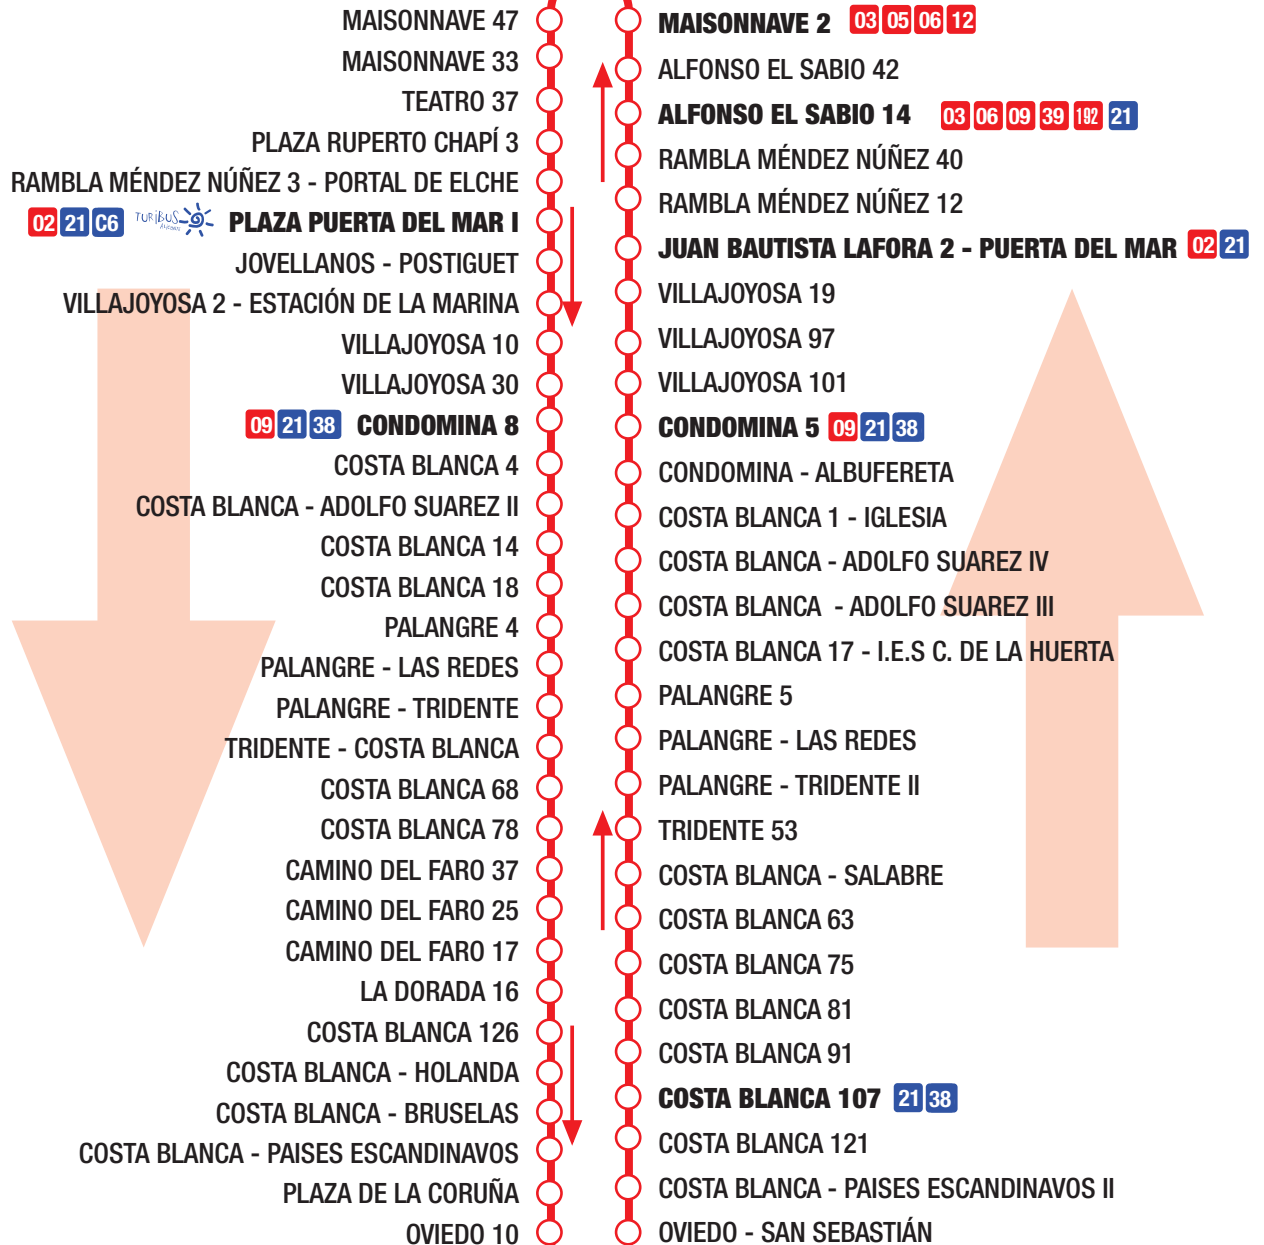

22

ALICANTE (O. ESPLÁ)

CABO DE LA HUERTA - PLAYA DE SAN JUAN

ÓSCAR ESPLÁ 35

06 07 09 27 23 24

38

NACIONES III - ALICANTE GOLF

Parada de transbordo con otras líneas
 USTED SE ENCUENTRA AQUÍ

HORARIOS

PRIMERA SALIDA
ALICANTE PLAYA SAN JUAN

ÚLTIMA SALIDA
ALICANTE PLAYA SAN JUAN

INTERVALO DE PASO

INVIERNO

LUNES A VIERNES

06:30 h.

06:30 h.

22:30 h.

22:30 h.

19 minutos

SÁBADO

07:00 h.

07:00 h.

22:30 h.

22:30 h.

LUNES A VIERNES

06:30 h.

06:30 h.

22:30 h.

22:30 h.

16 minutos

SÁBADO

07:00 h.