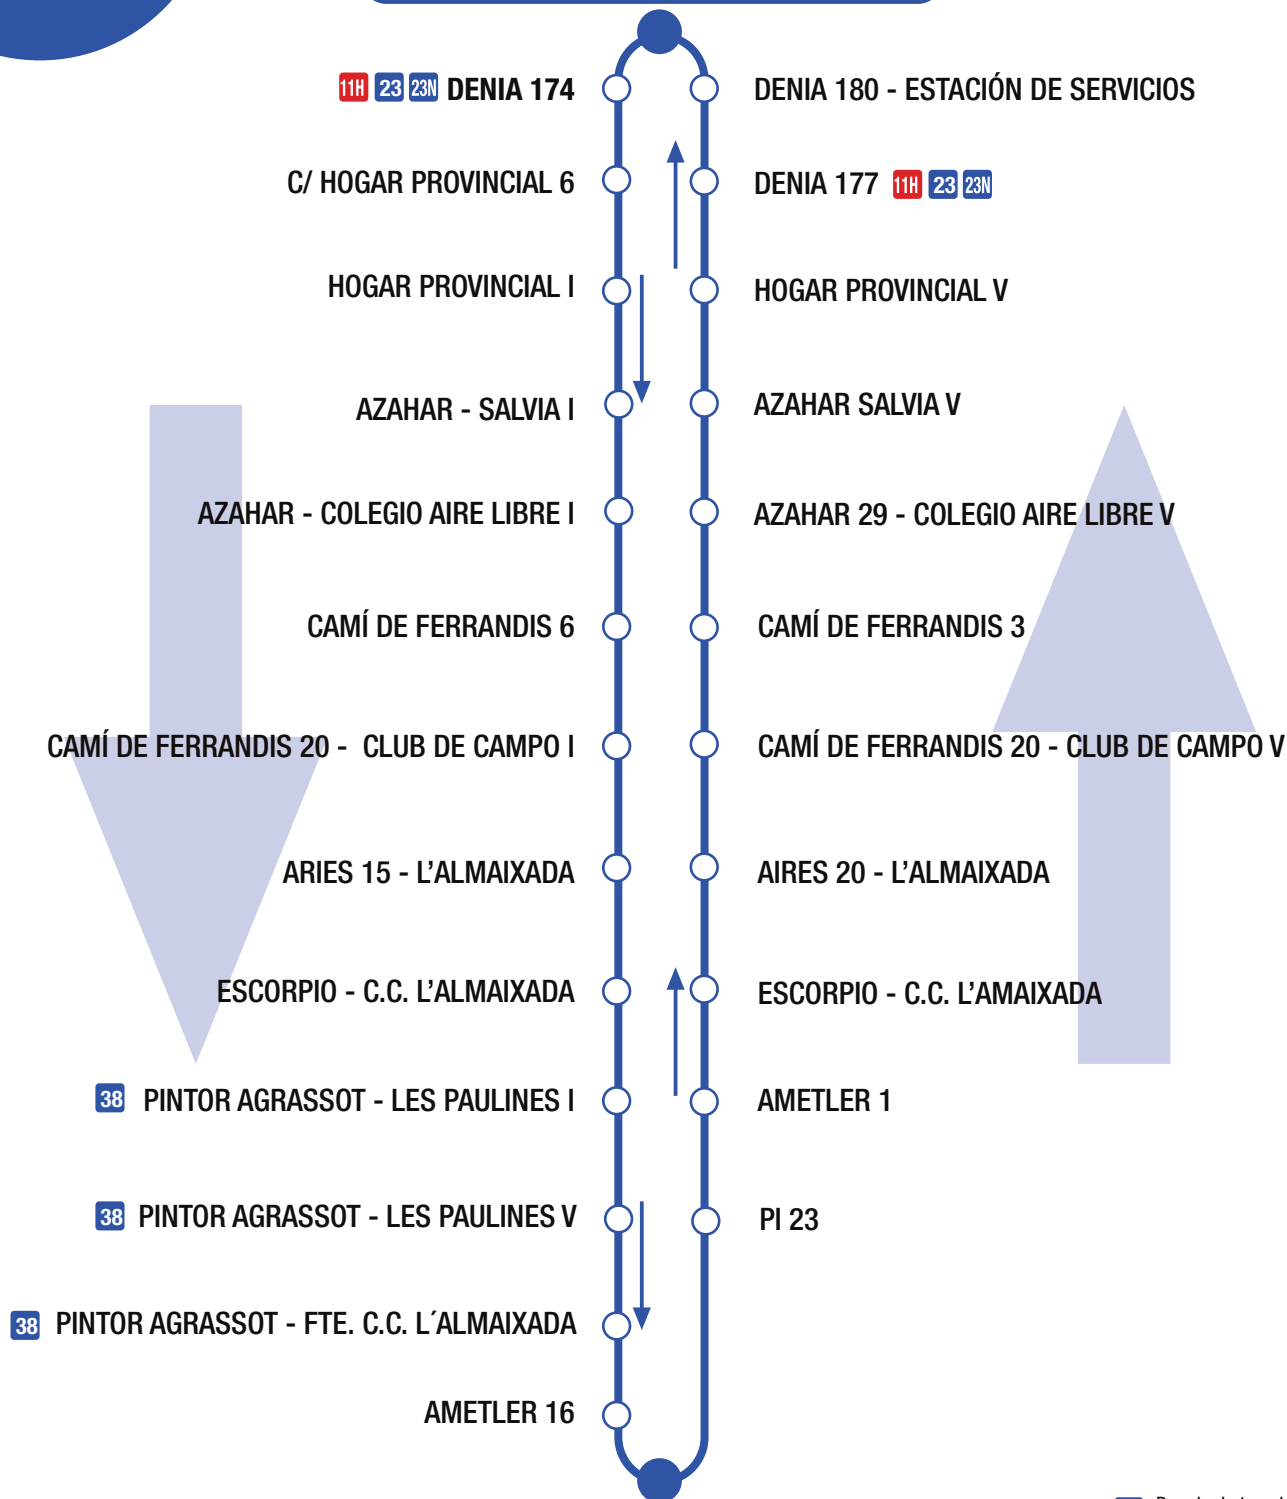

35

HOSPITAL SANT JOAN TANGEL

HOSPITAL SANT JOAN IV

11H 23 38

AMETLER 56

26

■ Parada de transbordo con otras líneas

HORARIOS

LABORABLES

SÁBADOS

DOMINGOS Y FESTIVOS

SALIDAS DESDE HOSPITAL

08:26 h. 11:17 h. 18:05 h.

08:18 h. 11:25 h. 18:05 h.

08:00 h. 10:10 h. 17:30 h.

SALIDAS DESDE TANGEL

subus
vectalia