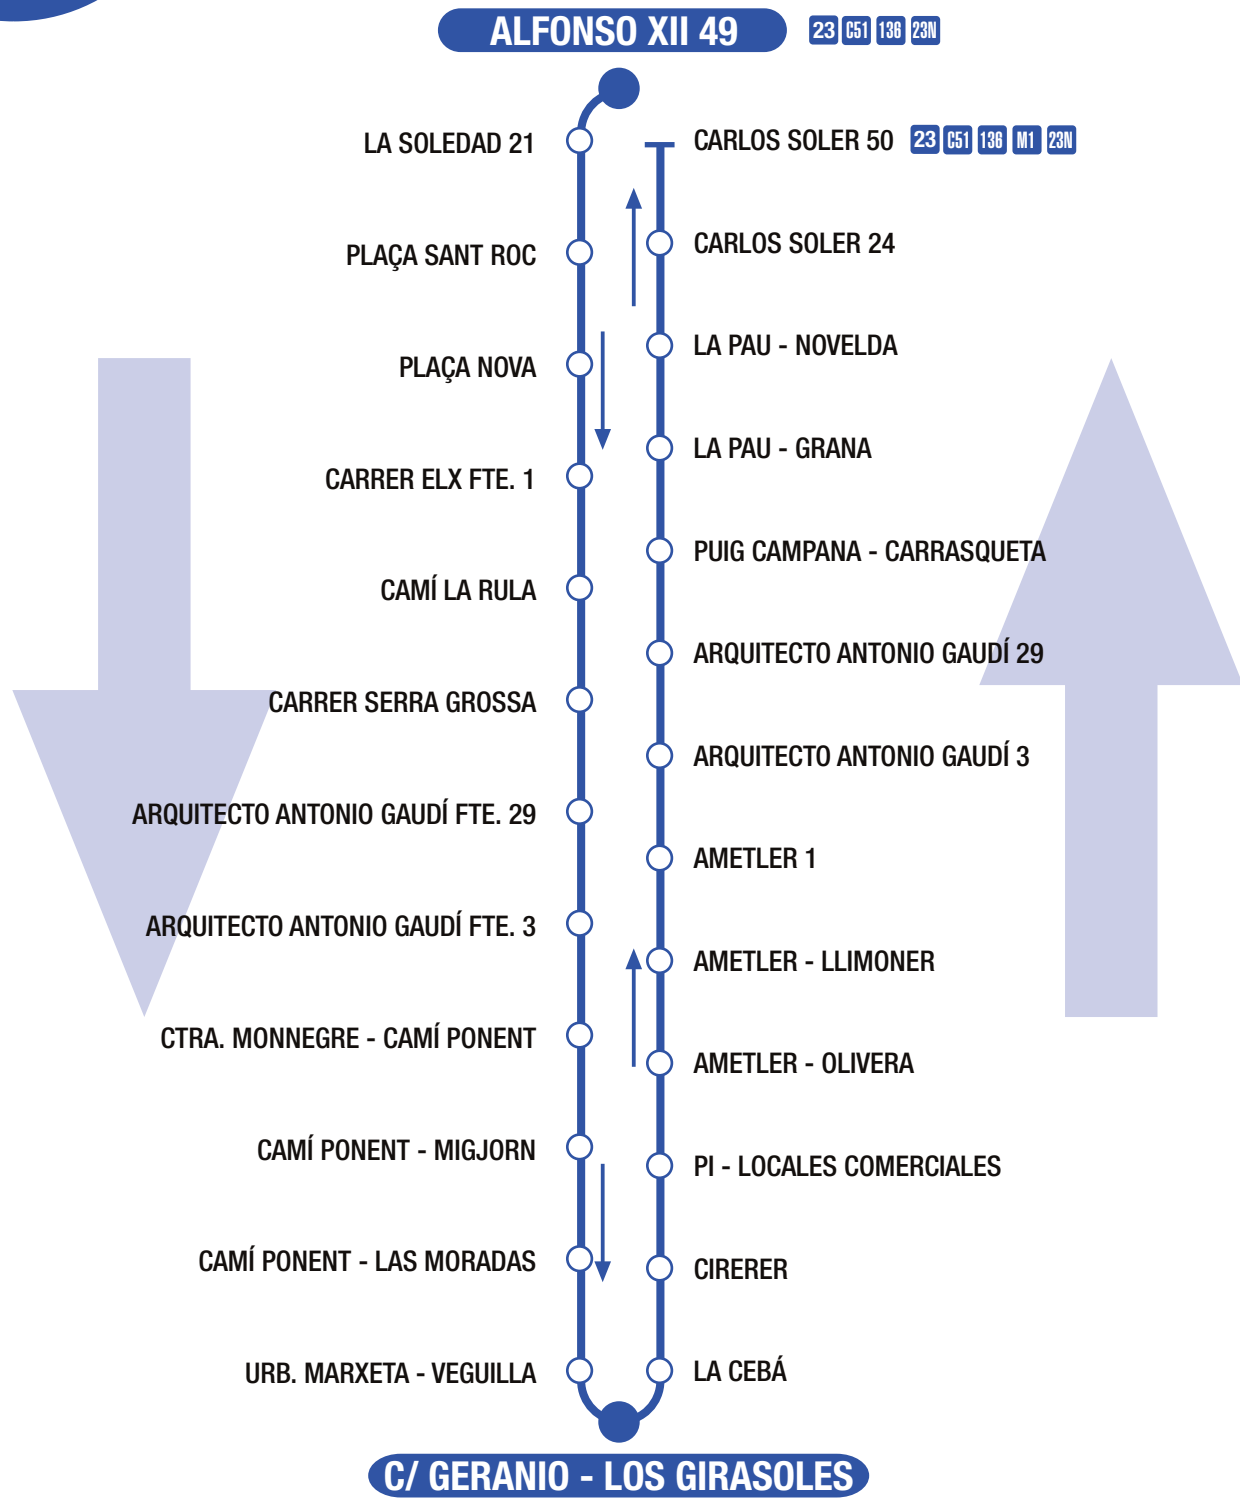

M2

MUTXAMEL - LA HUERTA LOS GIRASOLES

Síguenos en Facebook:
subus.spain

www.alicante.vectalia.es

965 14 09 36 - 965 12 37 44

OFICINA DE INFORMACIÓN

subus
vectalia

Parada de transbordo con otras líneas

HORARIOS

LABORABLES

MUTXAMEL CENTRO	LA HUERTA NORTE	LOS GIRASOLES	LA HUERTA SUR	MUTXAMEL CENTRO
	07:10 h.	07:15 h.	07:20 h.	07:30 h.
10:30 h.	10:35 h.	10:40 h.	10:45 h.	11:00 h.
14:00 h.	14:10 h.	14:15 h.	14:20 h.