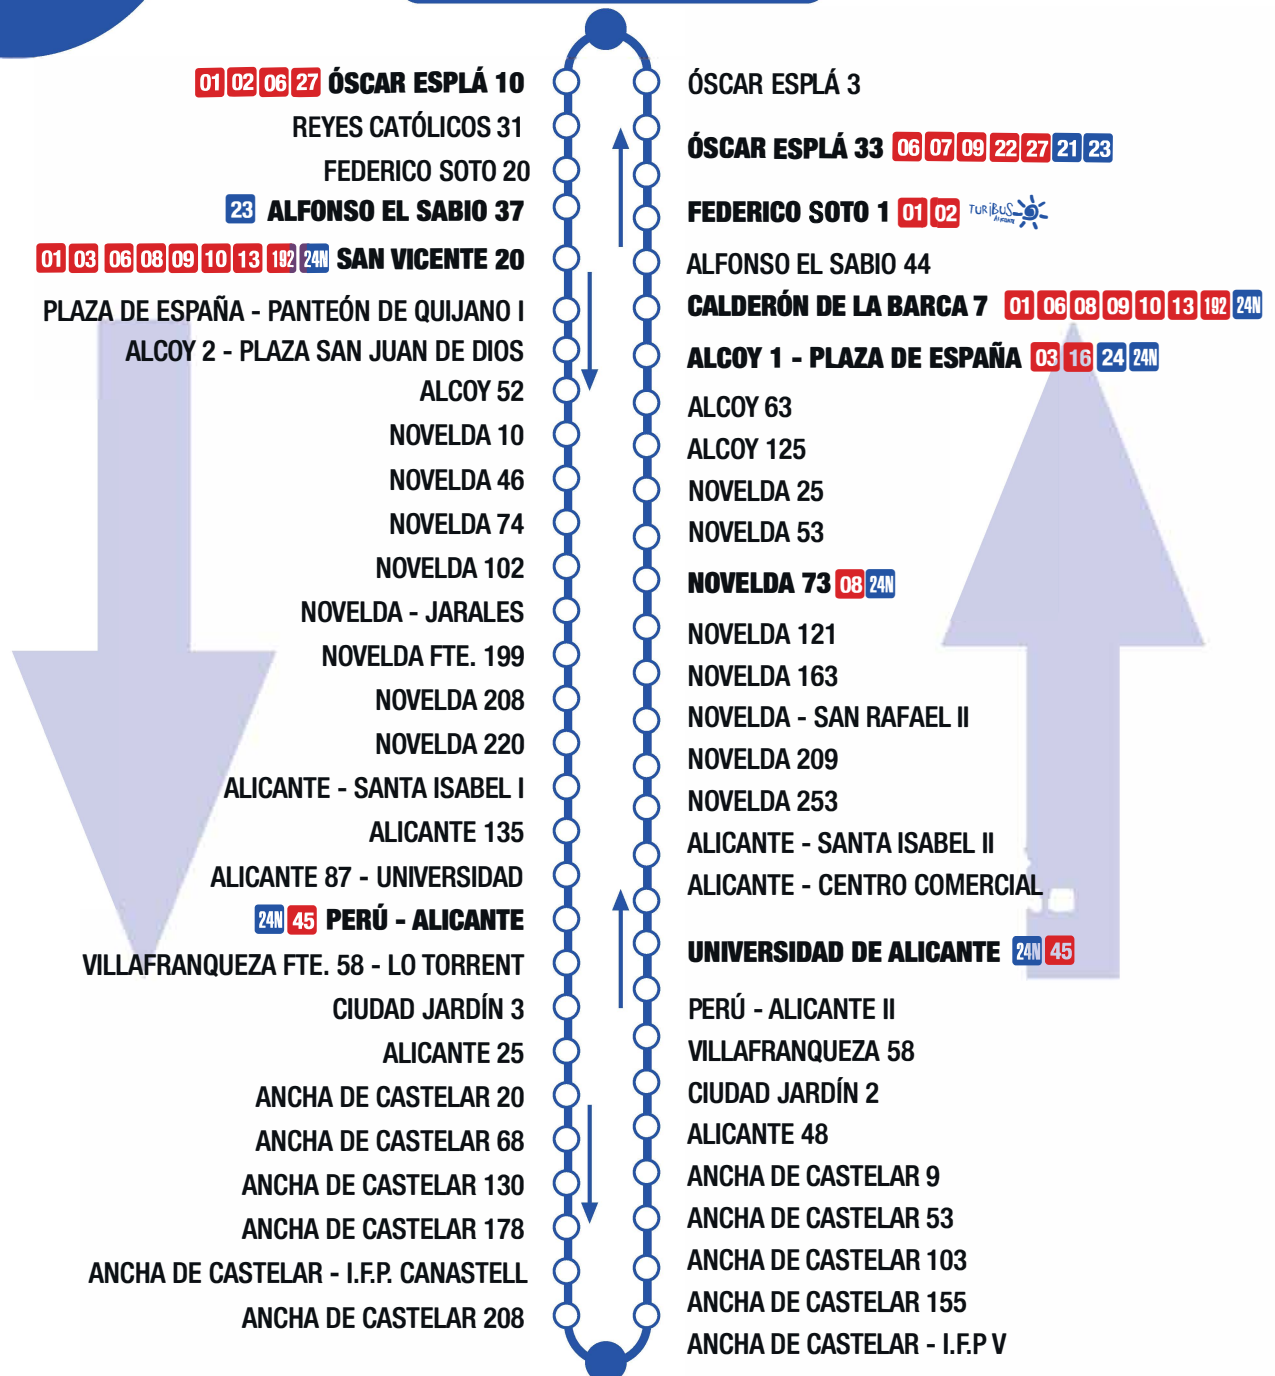

24

ALICANTE (E.C.A.)

UNIVERSIDAD-SAN VICENTE DEL RASPEIG

06 C6 

ESTACIÓN AUTOBUSES

24N 30 45 48A 48B

LILLO JUAN 137-HOSPITAL SAN VICENTE

  Parada de transbordo con otras líneas
 USTED SE ENCUENTRA AQUÍ

HORARIOS

INVIERNO

LUNES A VIERNES

PRIMERA SALIDA
ALICANTE SAN VICENTE

06:30 h. 06:30 h.

ÚLTIMA SALIDA
ALICANTE SAN VICENTE

22:30 h. 22:30 h.

INTERVALO DE PASO

9 minutos

SÁBADO

06:30 h. 06:30 h.

22:30 h. 22:31 h.

14 minutos

DOMINGOS FESTIVOS

06:55 h. 07:05 h.

22:30 h. 22:30 h.

20 minutos

VERANO

LUNES A VIERNES

06:30 h. 06:30 h.

22:30 h. 22:30 h.

10 minutos

SÁBADO

06:30 h. 06:30 h.