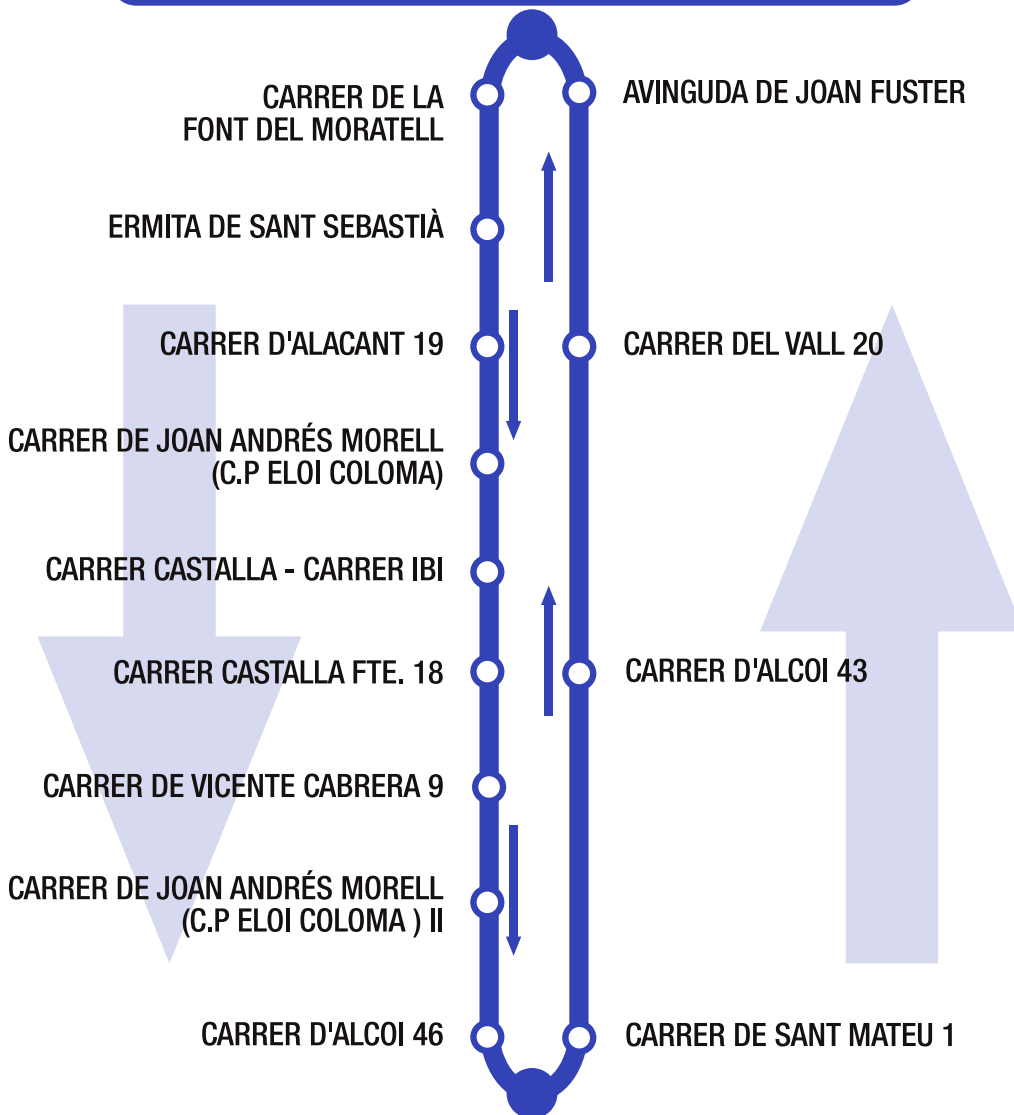

(CENTRE DE SALUT)

CARRER D'ANTONI GALIANA I MOLTÓ

CARRER DEL TRAVÉS

SERVEIS ESPECIALS

Próximo paso de autobús por esta parada

Código Parada

Escanea el código y conoce el tiempo de paso del autobús

IES

07:45-08:15-08:45-09:15-09:45
10:15-10:45-11:15-11:45-12:15
12:45-13:15-13:45-14:15-16:30
17:00-17:30-18:00-18:30-19:00
19:30-20:00

08:00-08:30-09:00-09:30-10:00
10:30-11:00-11:30-12:00-12:30
13:00-13:30-14:00-14:30-16:45
17:15-17:45-18:15-18:45-19:15
19:45-20:15

EL TRAVÉS

LABORABLES

07:45-08:15-08:45-09:15-09:45
10:15-10:45-11:15-11:45-12:15
12:45-13:15-13:45-14:15-17:00
17:30-18:00-18:30-19:00
19:30-20:00-20:30

08:00-08:30-09:00-09:30-10:00
10:30-11:00-11:30-12:00-12:30
13:00-13:30-14:00-14:30-17:15
17:45-18:15-18:45-19:15-19:45
20:15-20:45