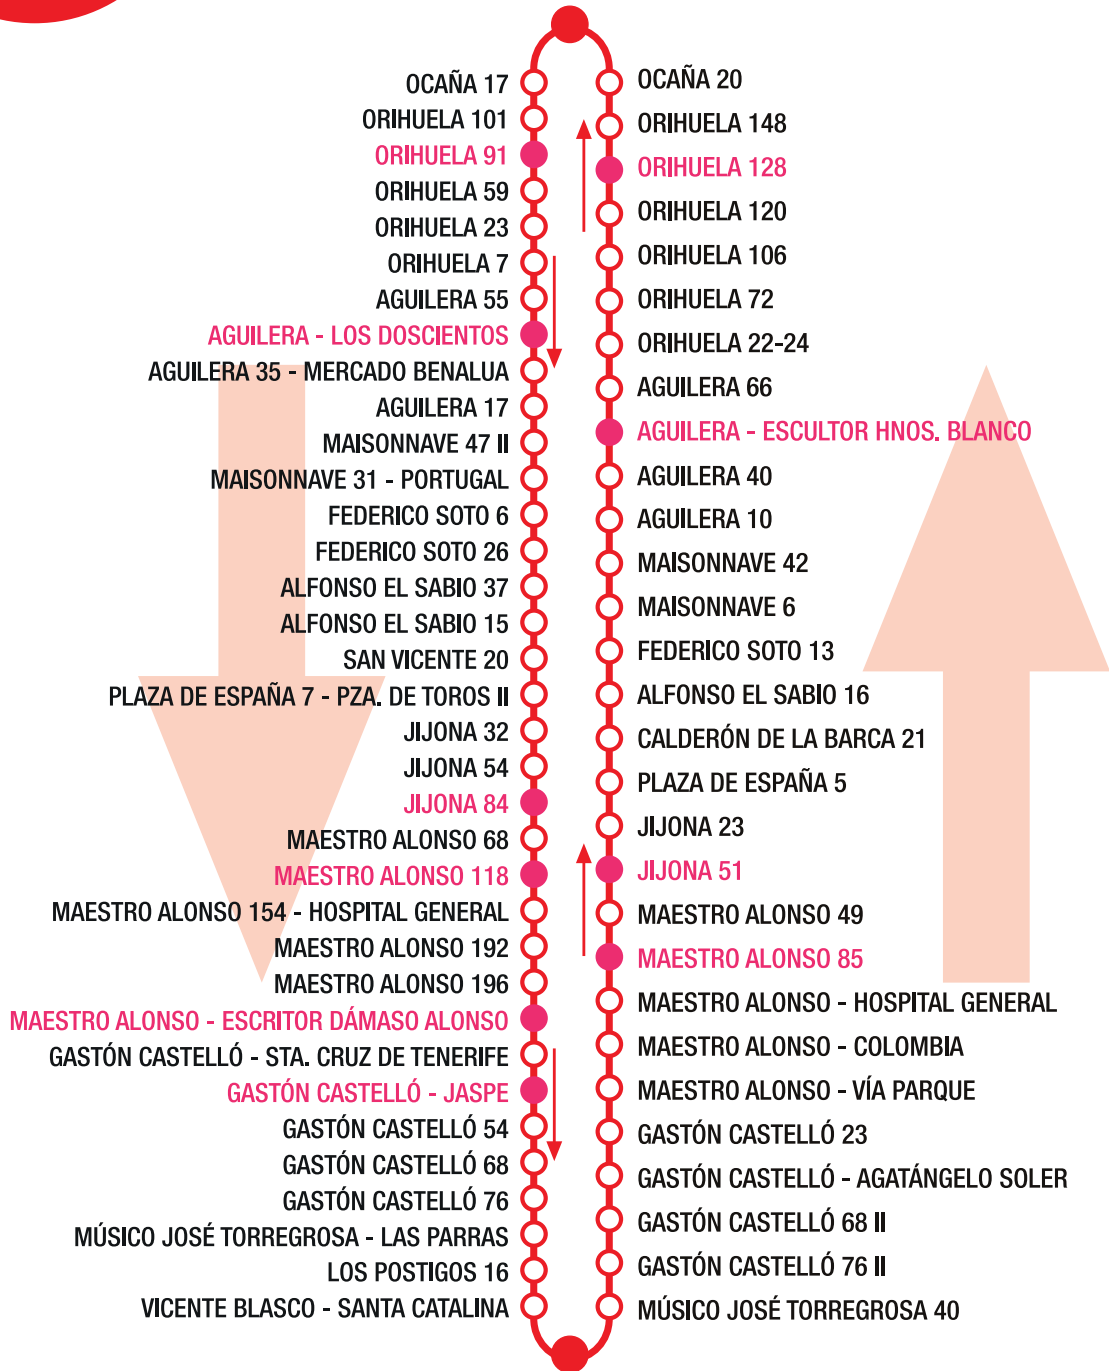

03N

CIUDAD DE ASÍS VILLA FRANQUEZA

PLAZA DE LA LUNA

MÚSICO JOSÉ TORREGROSA 2

Próximo paso de autobús por esta parada

Código Parada

Escanea el código y conoce el tiempo de paso del autobús

Parada de transbordo con otras líneas
 USTED SE ENCUENTRA AQUÍ

TAM

TRANSPORTE ALICANTE METROPOLITANO

Síguenos en Facebook:

www.alicante.vectalia.es - 965 14 09 36 - 965 12 37 44

HORARIOS

VIERNES
SÁBADO
Y VISPERAS
FESTIVO

SALIDAS DESDE
CIUDAD DE ASÍS

23:30 h. - 00:50 h.
02:10 h. - 03:30 h. - 04:50 h.

SALIDAS DESDE
VILLA FRANQUEZA

00:10 h. - 01:30 h.
02:50 h. - 04:10 h. - 05:30 h.

INTERVALO DE PASO

80 minutos