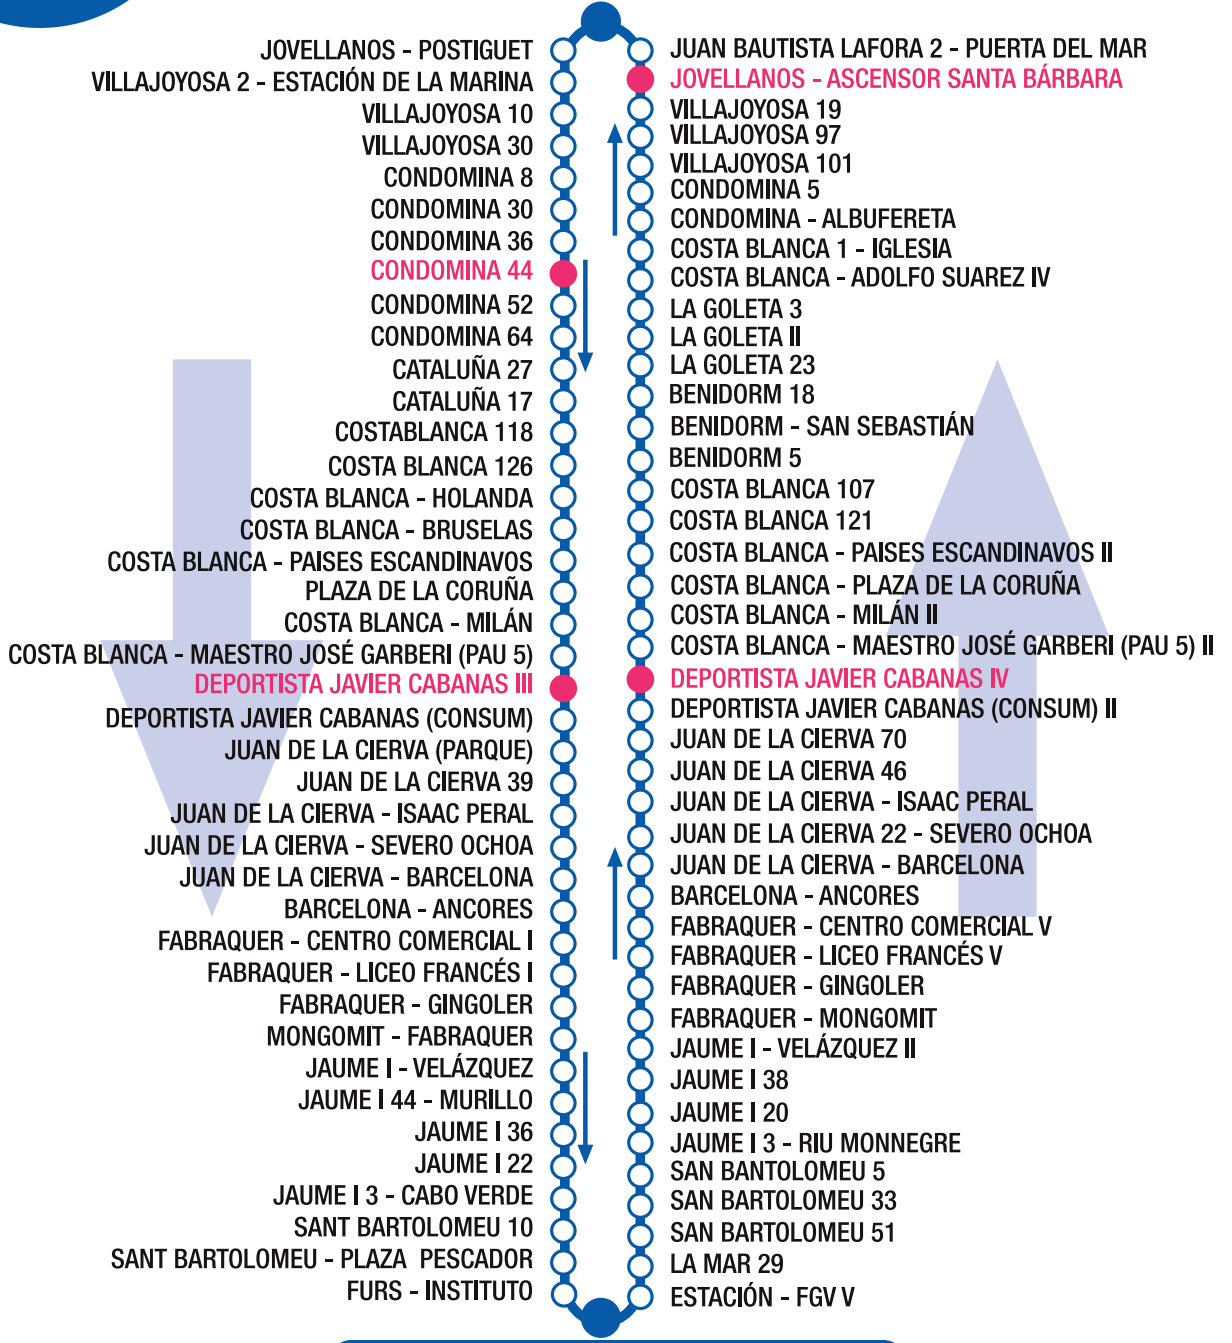

# 21N

# ALICANTE (PUERTA DEL MAR) PLAYA SAN JUAN - EL CAMPELLO

## PLAZA PUERTA DEL MAR I

### HORARIOS

INVIERNO

VIERNES  
SÁBADO  
Y VÍSPERAS  
FESTIVO

SALIDA DESDE  
PLAZA PUERTA DEL MAR

01:00 h. - 03:00 h.

SALIDA DESDE  
ESTACIÓN - FGV V

00:00 h. - 02:00 h.

VERANO