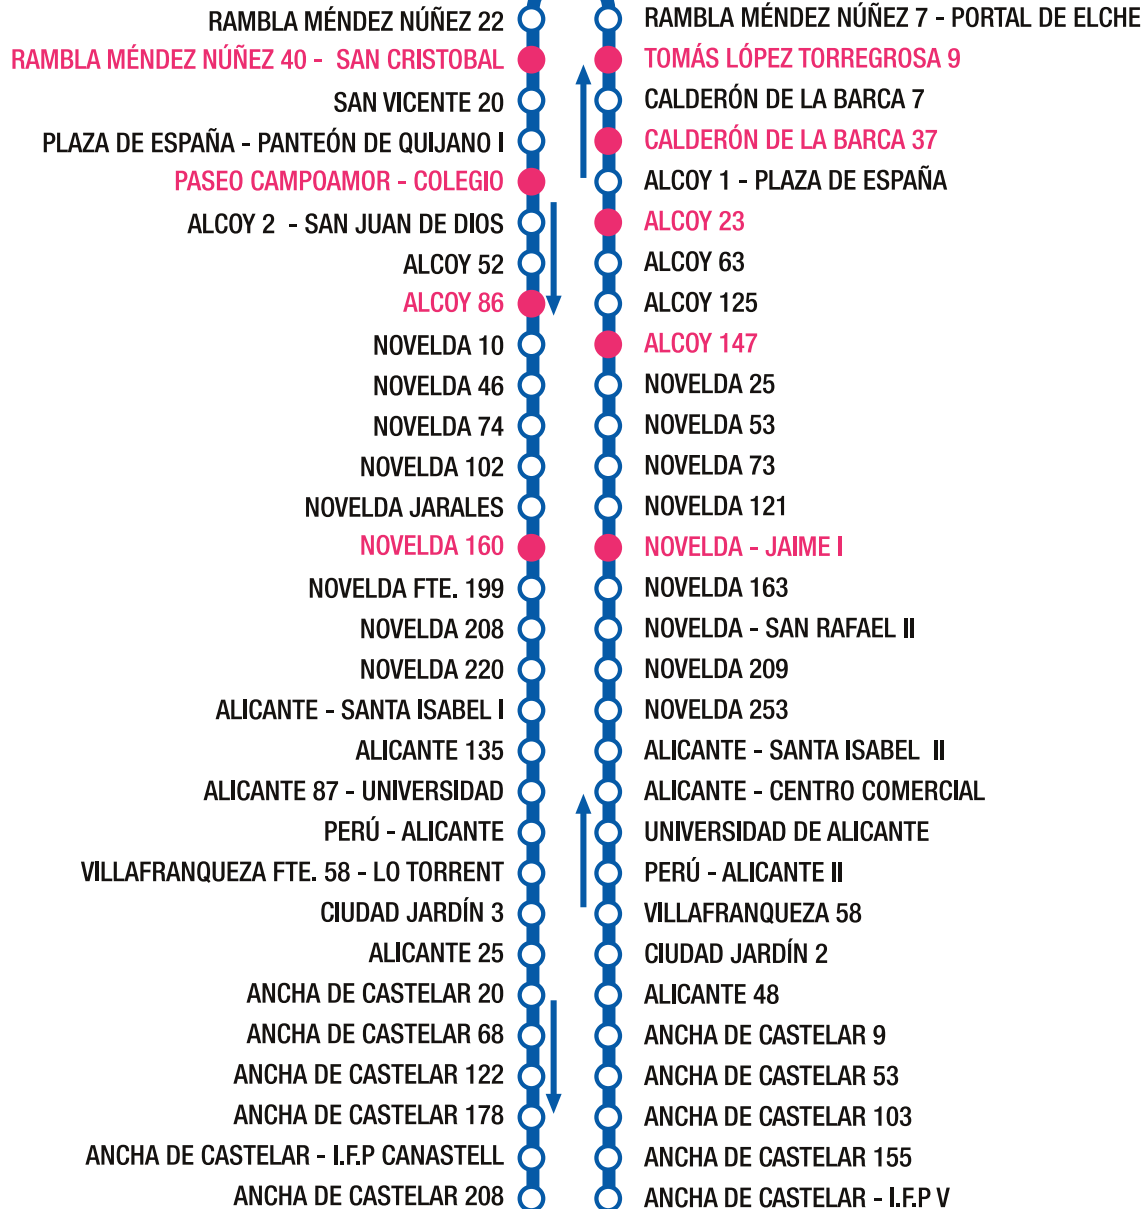

24N**ALICANTE (PUERTA DEL MAR)
UNIVERSIDAD-SAN VICENTE****PLAZA PUERTA DEL MAR I****LILLO JUAN 137 - HOSPITAL SAN VICENTE**

Próximo paso de autobús por esta parada

Código
ParadaEscanear el código y conoce
el tiempo de paso del autobús Parada de transbordo
con otras líneas

USTED SE ENCUENTRA AQUÍ

HORARIOS

INVIERNO

VIERNES

SALIDAS DESDE
PLAZA PUERTA DEL MAR23:30 h.-00:50 h.-02:10 h.-03:30 h.
04:50 h.-06:10 h.SALIDAS DESDE
SAN VICENTE00:10 h.-01:30 h.-02:50 h.
04:10 h.-05:30 h.SÁBADOS Y
VÍSPERAS FESTIVOS23:30 h.-00:10 h.-00:50 h.-01:30 h.-02:10 h.
03:30 h.-04:50 h.-06:10 h.23:30 h.-00:10 h.-00:50 h.-01:30 h.
02:50 h.-04:10 h.-05:30 h.

VERANO

VIERNES, SÁBADOS
VÍSPERAS FESTIVOS23:30 h.-00:50 h.-02:10 h.-03:30 h.
04:50 h.-06:10 h.00:10 h.-01:30 h.-02:50 h.
04:10 h.-05:30 h.