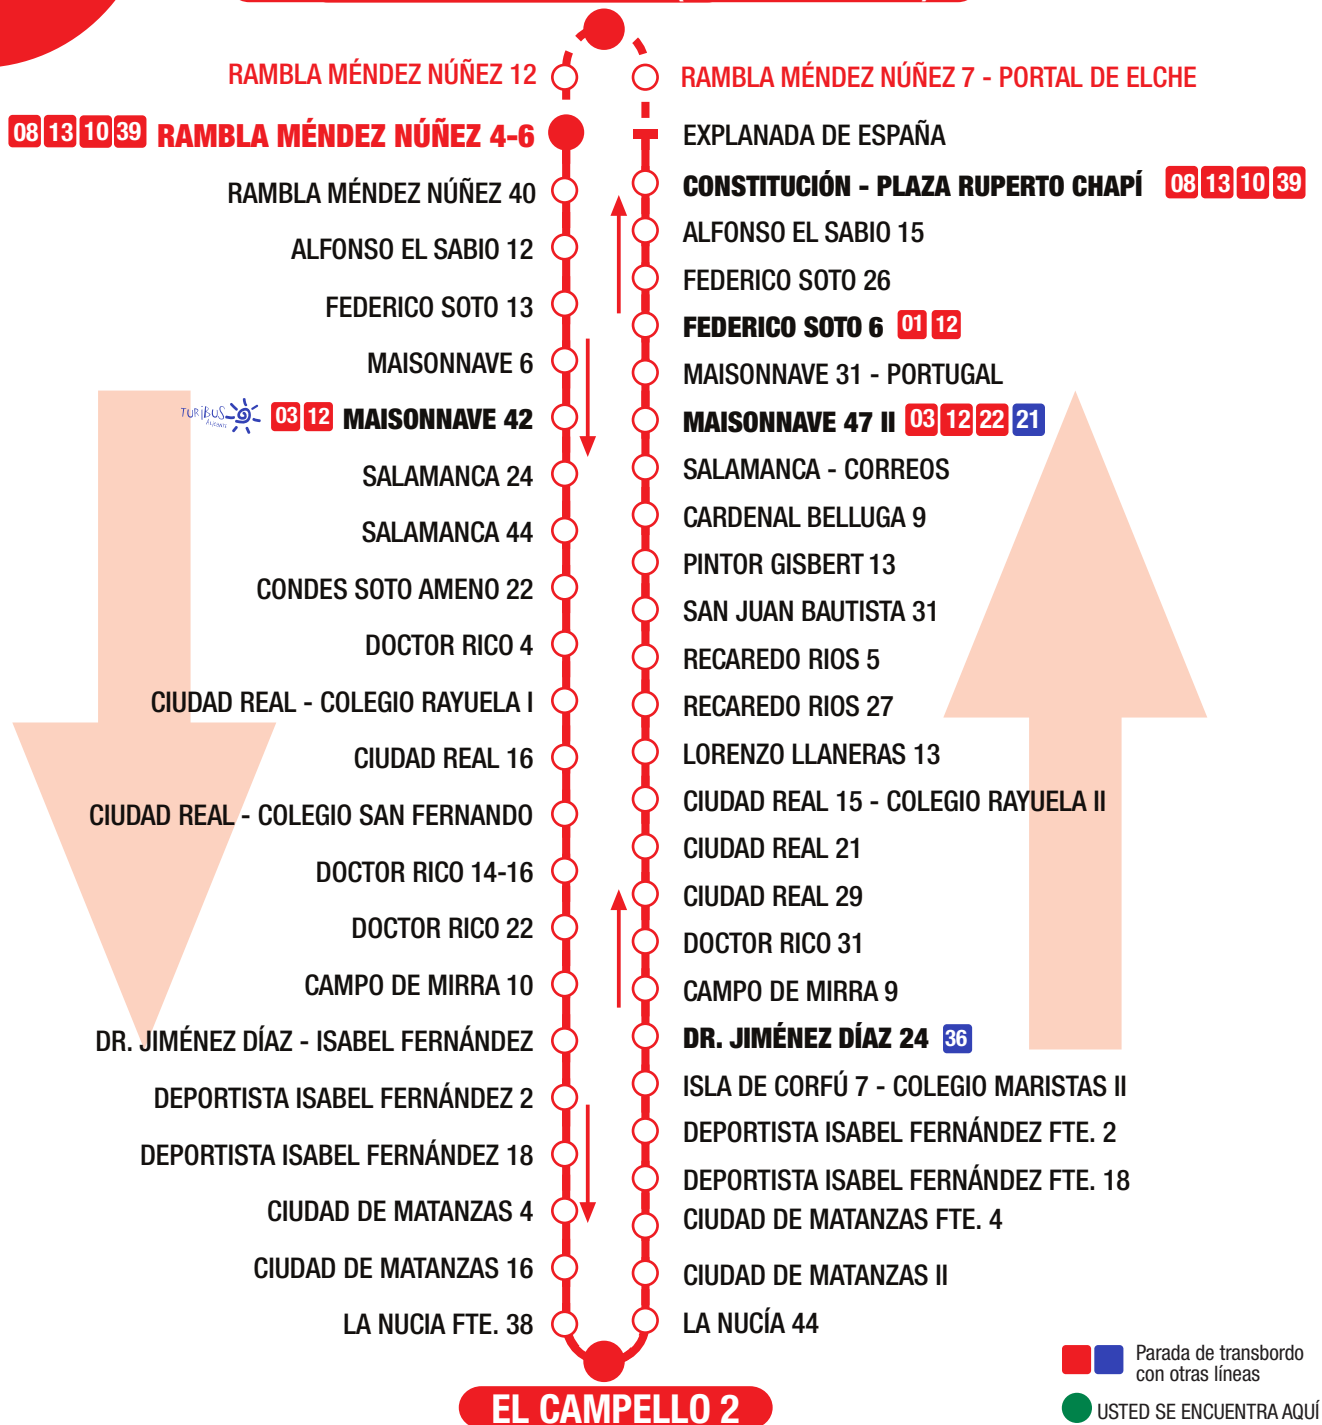

05

EXPLANADA DE ESPAÑA SAN AGUSTÍN

PLAZA PUERTA DEL MAR (SÓLO EN VERANO)

Síguenos en Facebook: subus.spain

TRANSPORTE ALICANTE METROPOLITANO
www.alicante.vectalia.es - 965 14 09 36 - 965 12 37 44

TAM

HORARIOS

INVIERNO

LUNES A VIERNES

PRIMERA SALIDA
EXPLANADA SAN AGUSTÍN

07:00 h. 06:55 h.

ÚLTIMA SALIDA
EXPLANADA SAN AGUSTÍN

22:30 h. 22:30 h.

INTERVALO DE PASO

18 minutos

VERANO

LUNES A VIERNES

PRIMERA SALIDA
PLAZA DEL MAR SAN AGUSTÍN

07:00 h. 07:00 h.

ÚLTIMA SALIDA
PLAZA DEL MAR SAN AGUSTÍN

22:30 h. 22:30 h.

INTERVALO DE PASO

20 minutos