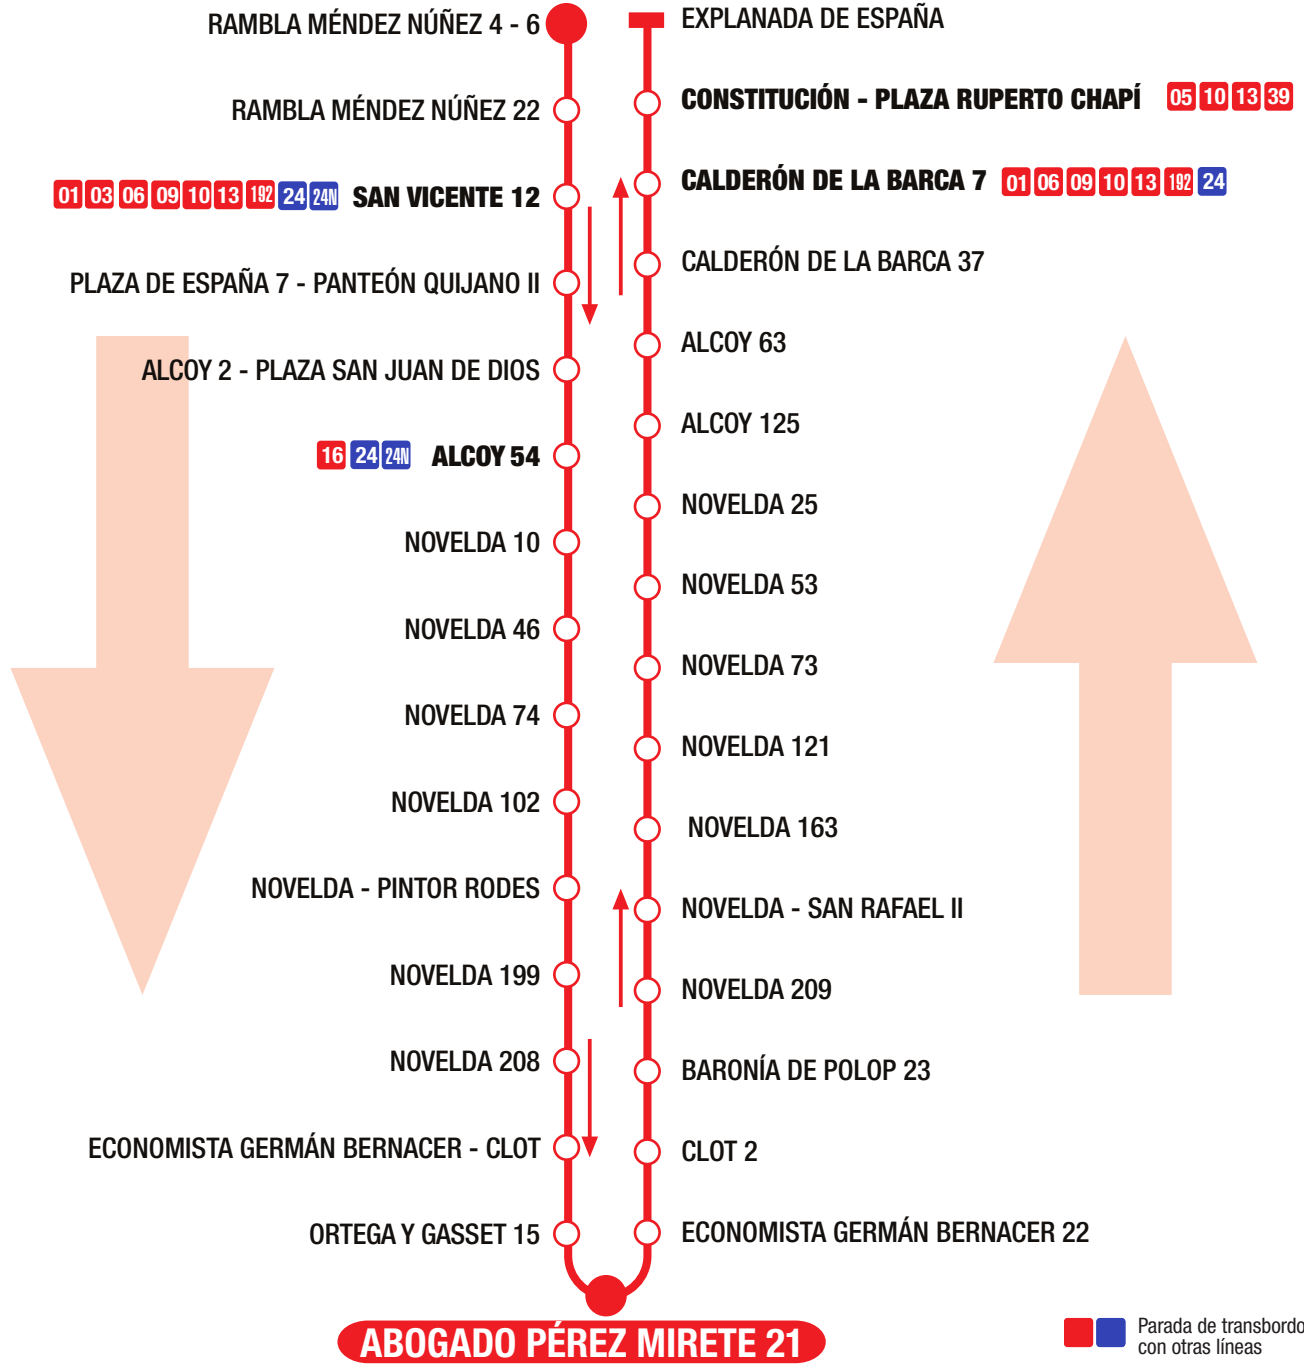

08

EXPLANADA DE ESPAÑA VIRGEN DEL REMEDIO

EXPLANADA DE ESPAÑA

05 10 13 39

Síguenos en Facebook: subus.spain

TRANSPORTE ALICANTE METROPOLITANO
www.alicante.vectalia.es - 965 14 09 36 - 965 12 37 44

HORARIOS

INVIERNO

LUNES A VIERNES
SÁBADO
DOMINGOS FESTIVOS

PRIMERA SALIDA		ÚLTIMA SALIDA		INTERVALO DE PASO
EXPLANADA	V. DEL REMEDIO	EXPLANADA	V. DEL REMEDIO	
06:00 h.	06:00 h.	22:30 h.	22:30 h.	13 minutos
07:00 h.	07:00 h.	22:30 h.	22:30 h.	12 minutos
07:00 h.	07:00 h.	22:30 h.	22:30 h.	24 minutos

HORARIOS

VERANO

FESTIVOS

PRIMERA SALIDA		ÚLTIMA SALIDA		INTERVALO DE PASO
EXPLANADA	V. DEL REMEDIO	EXPLANADA	V. DEL REMEDIO	
07:00 h.	07:00 h.	22:30 h.	22:30 h.	17 minutos