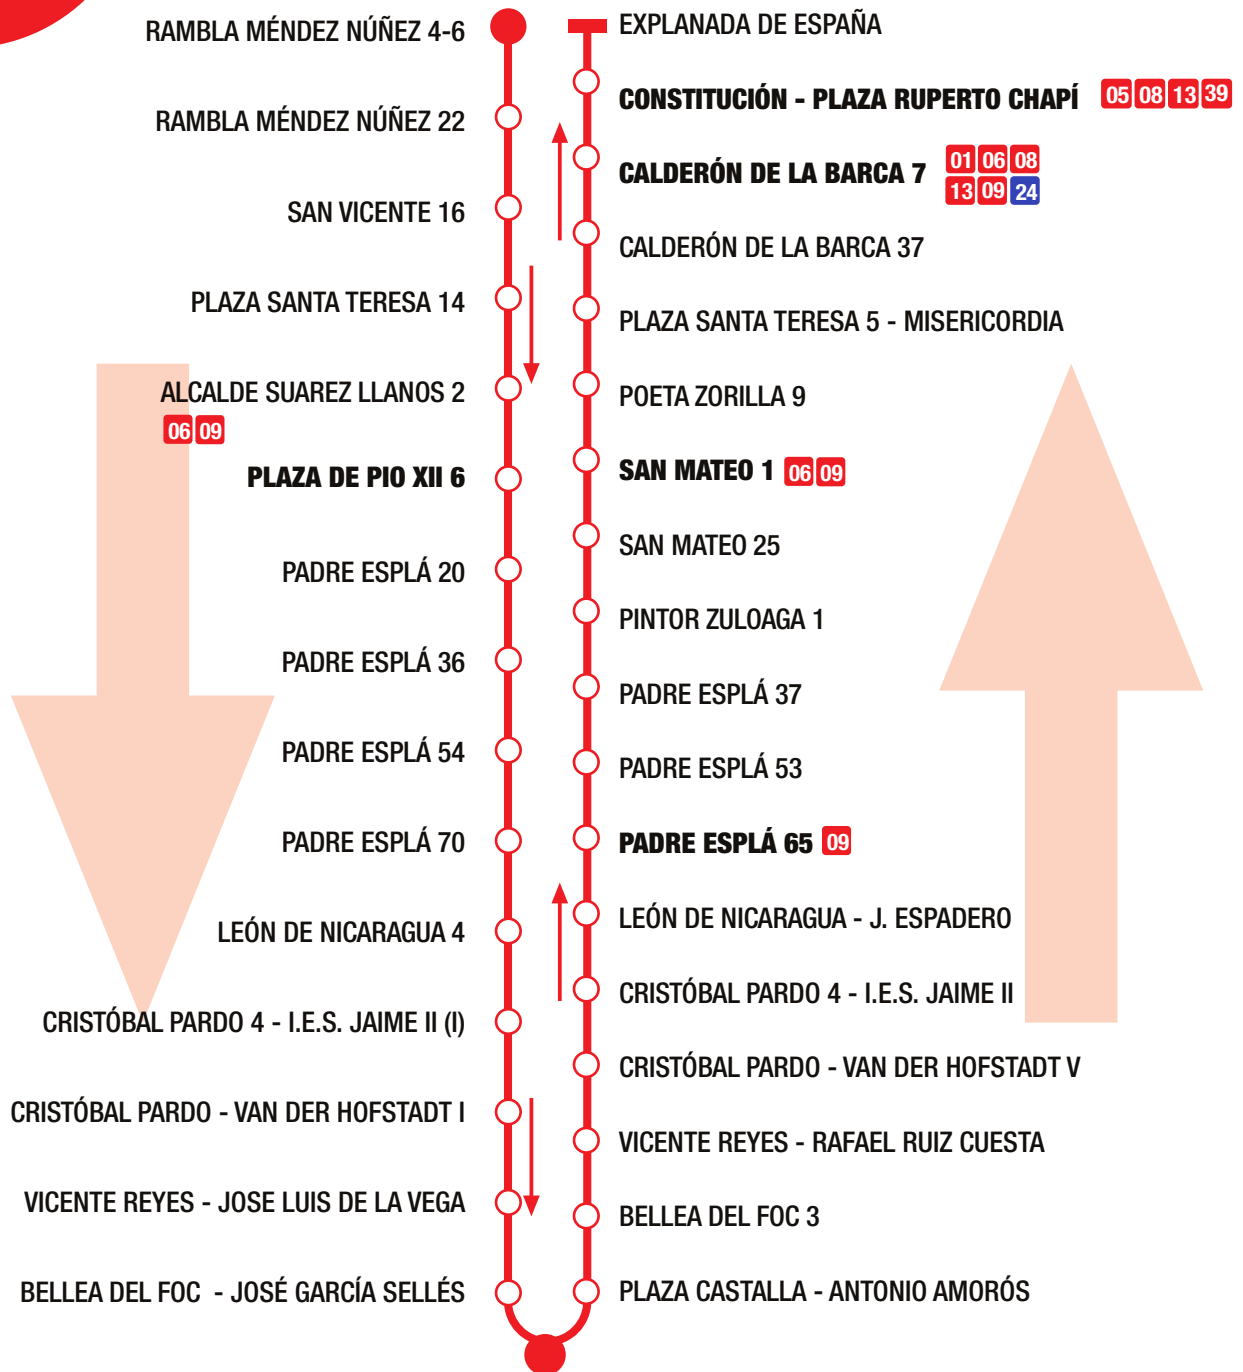

V.001

10

EXPLANADA DE ESPAÑA VÍA PARQUE (C. C. VISTAHERMOSA)

05 08 13 39

EXPLANADA DE ESPAÑA

ANTONIO R. CARRATALÁ

CENTRO COMERCIAL

■ ■ Parada de transbordo con otras líneas
● USTED SE ENCUENTRA AQUÍ

TRANSPORTE ALICANTE METROPOLITANO
 www.alicante.vectalia.es - 965 14 09 36 - 965 12 37 44

Síguenos en Facebook:

HORARIOS

	PRIMERA SALIDA		ÚLTIMA SALIDA		INTERVALO DE PASO
	EXPLANADA	VÍA PARQUE (C.C. VISTAHERMOSA)	EXPLANADA	VÍA PARQUE (C.C. VISTAHERMOSA)	
LUNES A VIERNES	06:30 h.	06:30 h.	22:30 h.	22:30 h.	18 minutos
SÁBADO	07:26 h.	07:00 h.	22:30 h.	22:30 h.	28 minutos
DOMINGOS FESTIVOS	07:55h.	07:30 h.	22:10 h.	22:10 h.	25 minutos