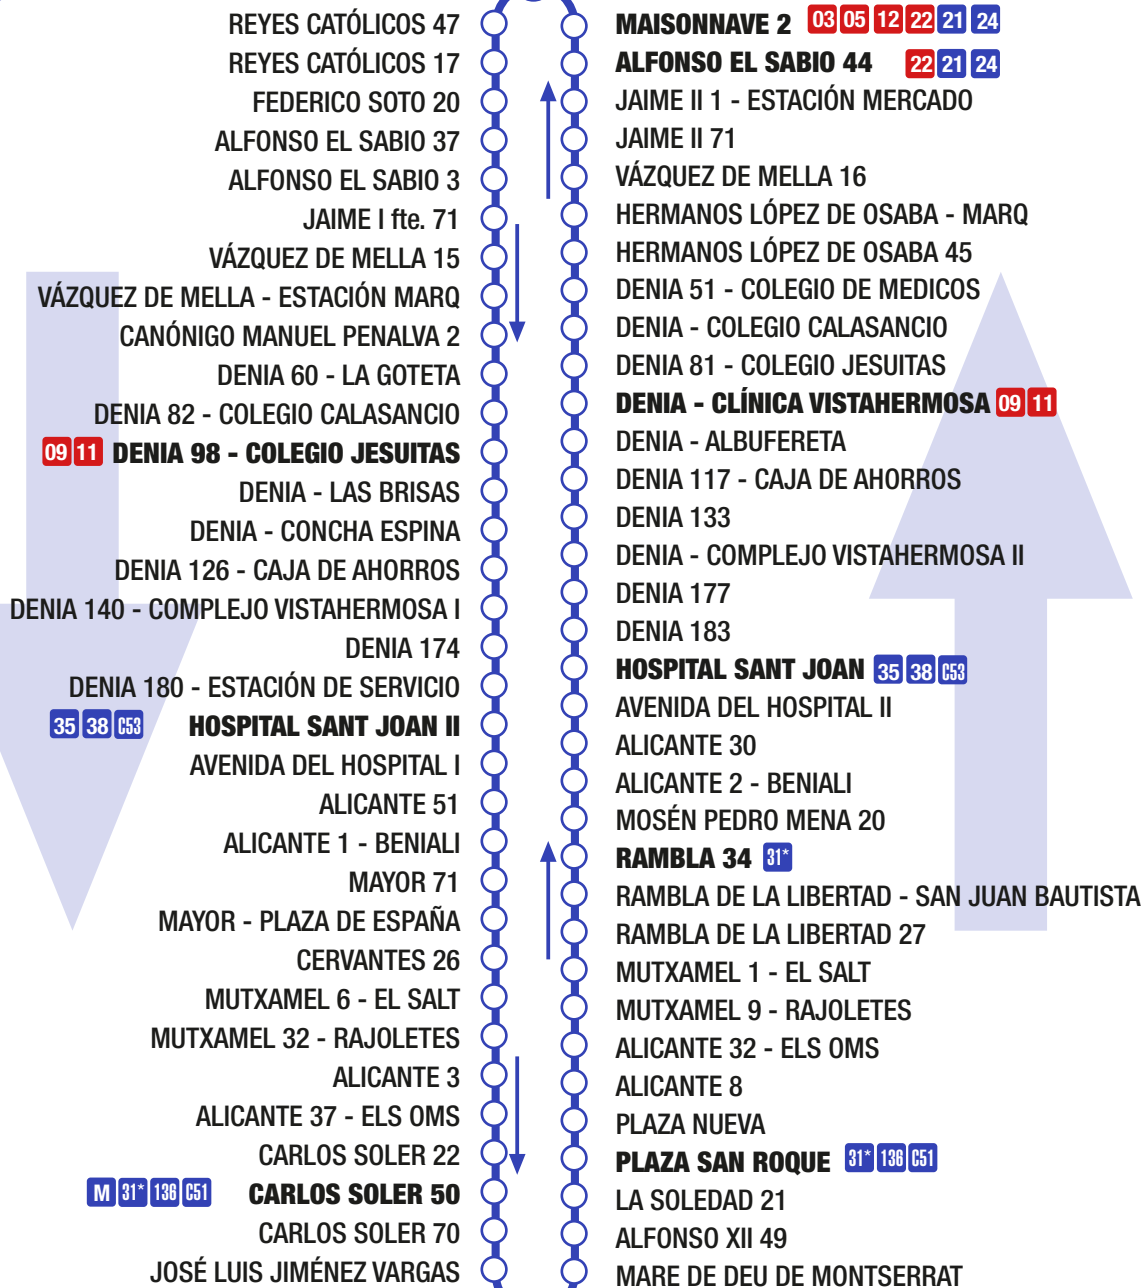

23

ALICANTE (Ó. ESPLÁ)-H. SANT JOAN SANT JOAN-MUTXAMEL

06 09 22 27
21 24

ÓSCAR ESPLÁ 27

31* 138 C51

JAUME II-INSTITUT L'ALLUSSER

Parada de transbordo con otras líneas

USTED SE ENCUENTRA AQUÍ

*Línea con servicio únicamente en verano

HORARIOS

INVIERNO

LUNES A VIERNES

06:20 h.

06:25 h.

22:30 h.

22:30 h.

INTERVALO DE PASO

10-12 minutos

SÁBADO

06:50 h.

06:50 h.

22:30 h.

22:30 h.

15 minutos